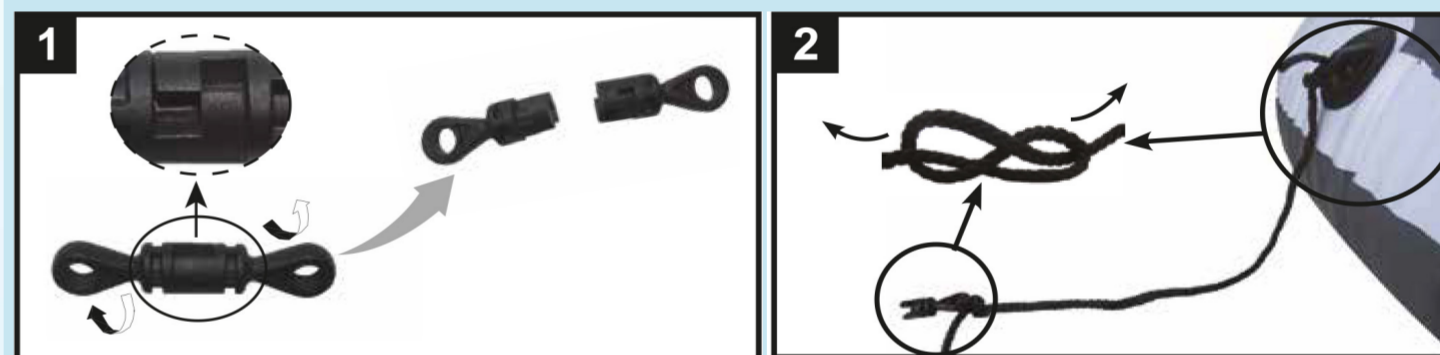

Please retain for reference
Information à conserver
Rogamos guarde esto para su futura referencia
Bitte für Rückfragen aufbewahren
Conservare per referenze future
Bewaar voor referentie
Guardar para futuras consultas
Bør gemmes for evt. senere henvendelse
Zachowaj niniejsze informacje
Сохраняйте инструкцию для дальнейшего использования
箱は参照するために、保存するようにしてください
请保留包装盒以便日后参考

Παρακαλούμε, διατηρήστε το παρόν για μελλοντική αναφορά
Pastrati ambalajul pentru referente ulterioare
Приберете упътването за по-късно ползване
Uchovajte si pro referenci
Uchovajte si pre budúcu potrebu
Molimo sačuvajte za daljnji osvrt
Shranite za ponovno referenco
Molimo sačuvajte radi budućeg upućivanja
Lütfen referans için saklayın
Íšsaugoti vélesniam naudojimui!
Saglabājiet atkārtotai izmantošanai
Kérjük, őrizze meg további felhasználáshoz