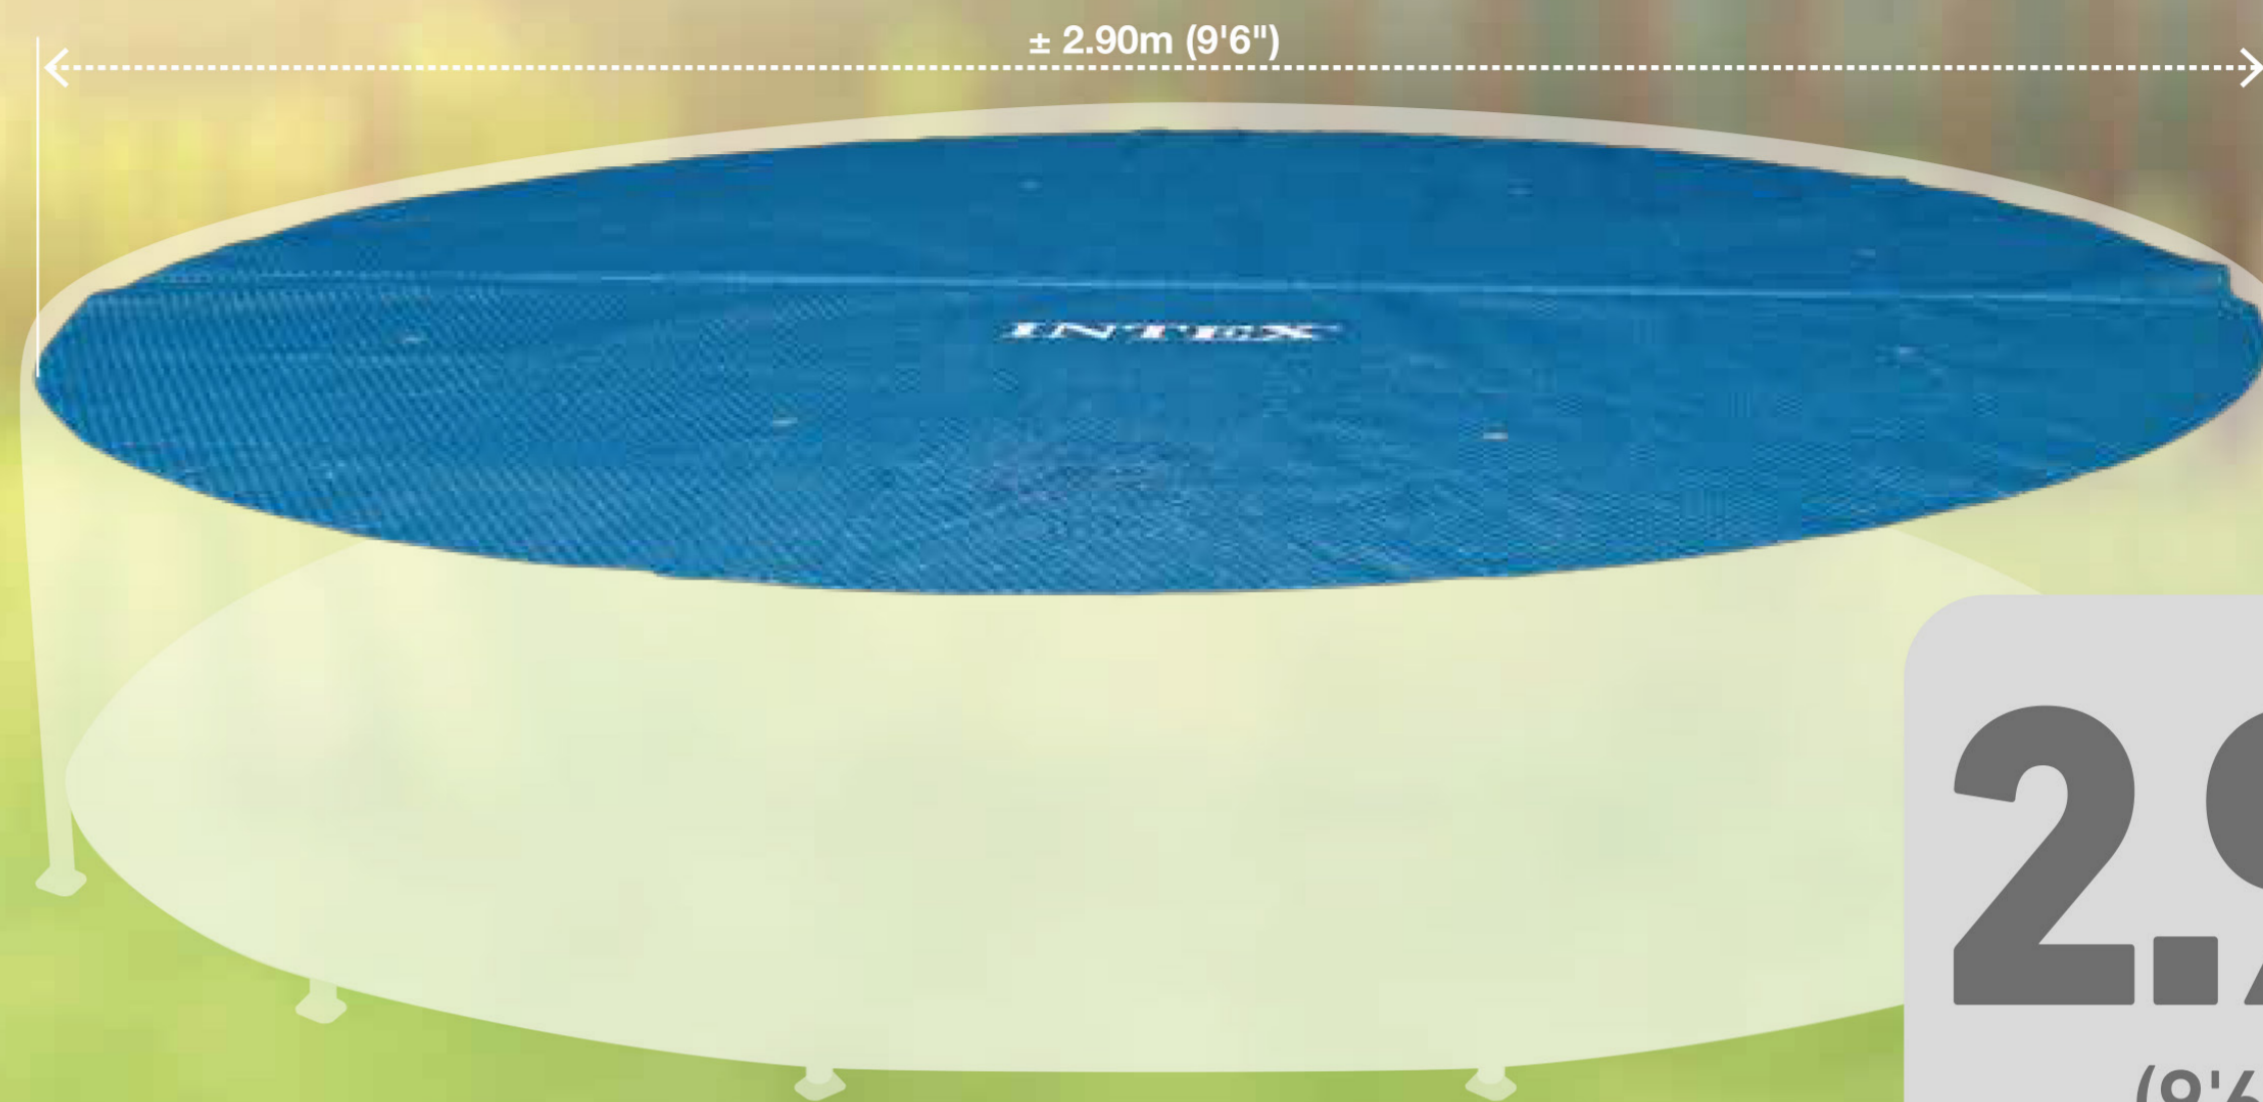

INTEX®

Krystal Clear Pool Basics™

Solar pool cover Bâche à bulles Cobertor solar
Solarabdeckplane Telo termico Solar pool cover

2.9_M

(9'6")

EN SOLAR POOL COVER

WARNING: NOT A SAFETY COVER. ASSEMBLE AND DISASSEMBLE BY ADULTS ONLY. SEE PRODUCT FOR ADDITIONAL WARNINGS.

- For 3.05m (10') Easy Set® and Frame pools
- Helps keep pool water warmer
- Reduce water evaporation by 95%
- Easy and economical to use
- Drain holes to prevent water accumulation
- 120 micron (110 g/m²)
- Contents: One Solar Pool Cover
- Made in China

- Pour piscines autostables et tubulaires de 3.05m (10'),
- Aide à maintenir l'eau de piscine chaude,
- Réduit 95% de l'évaporation d'eau,
- Facile et économique à utiliser!
- Tamis d'écoulement afin d'éviter l'accumulation de l'eau de pluie,
- 120 microns (110 g/m²),
- Contient : une bâche à bulles,
- Fabriqué en Chine.

DE SOLARABDECKPLANE

ACHTUNG: KEINE SICHERHEITS-ABDECKUNG. SOLLTE NUR VON RWACHSENEN AUF- UND ABGEBAUT WERDEN. DIE ZUSÄTZLICHEN WARNHINWEISE BEACHTEN.

- Geeignet für 3.05m (10') Easy Set® und Frame Pools
- Hilft das Poolwasser warm zu halten
- Reduziert die Wasserverdunstung um 95%
- Einfache und rationelle Benutzung!
- Abflusslöcher, um zu vermeiden, dass sich Wasser ansammelt
- 110 g/m²
- Inhalt: Eine Solarabdeckplane
- Hergestellt in China