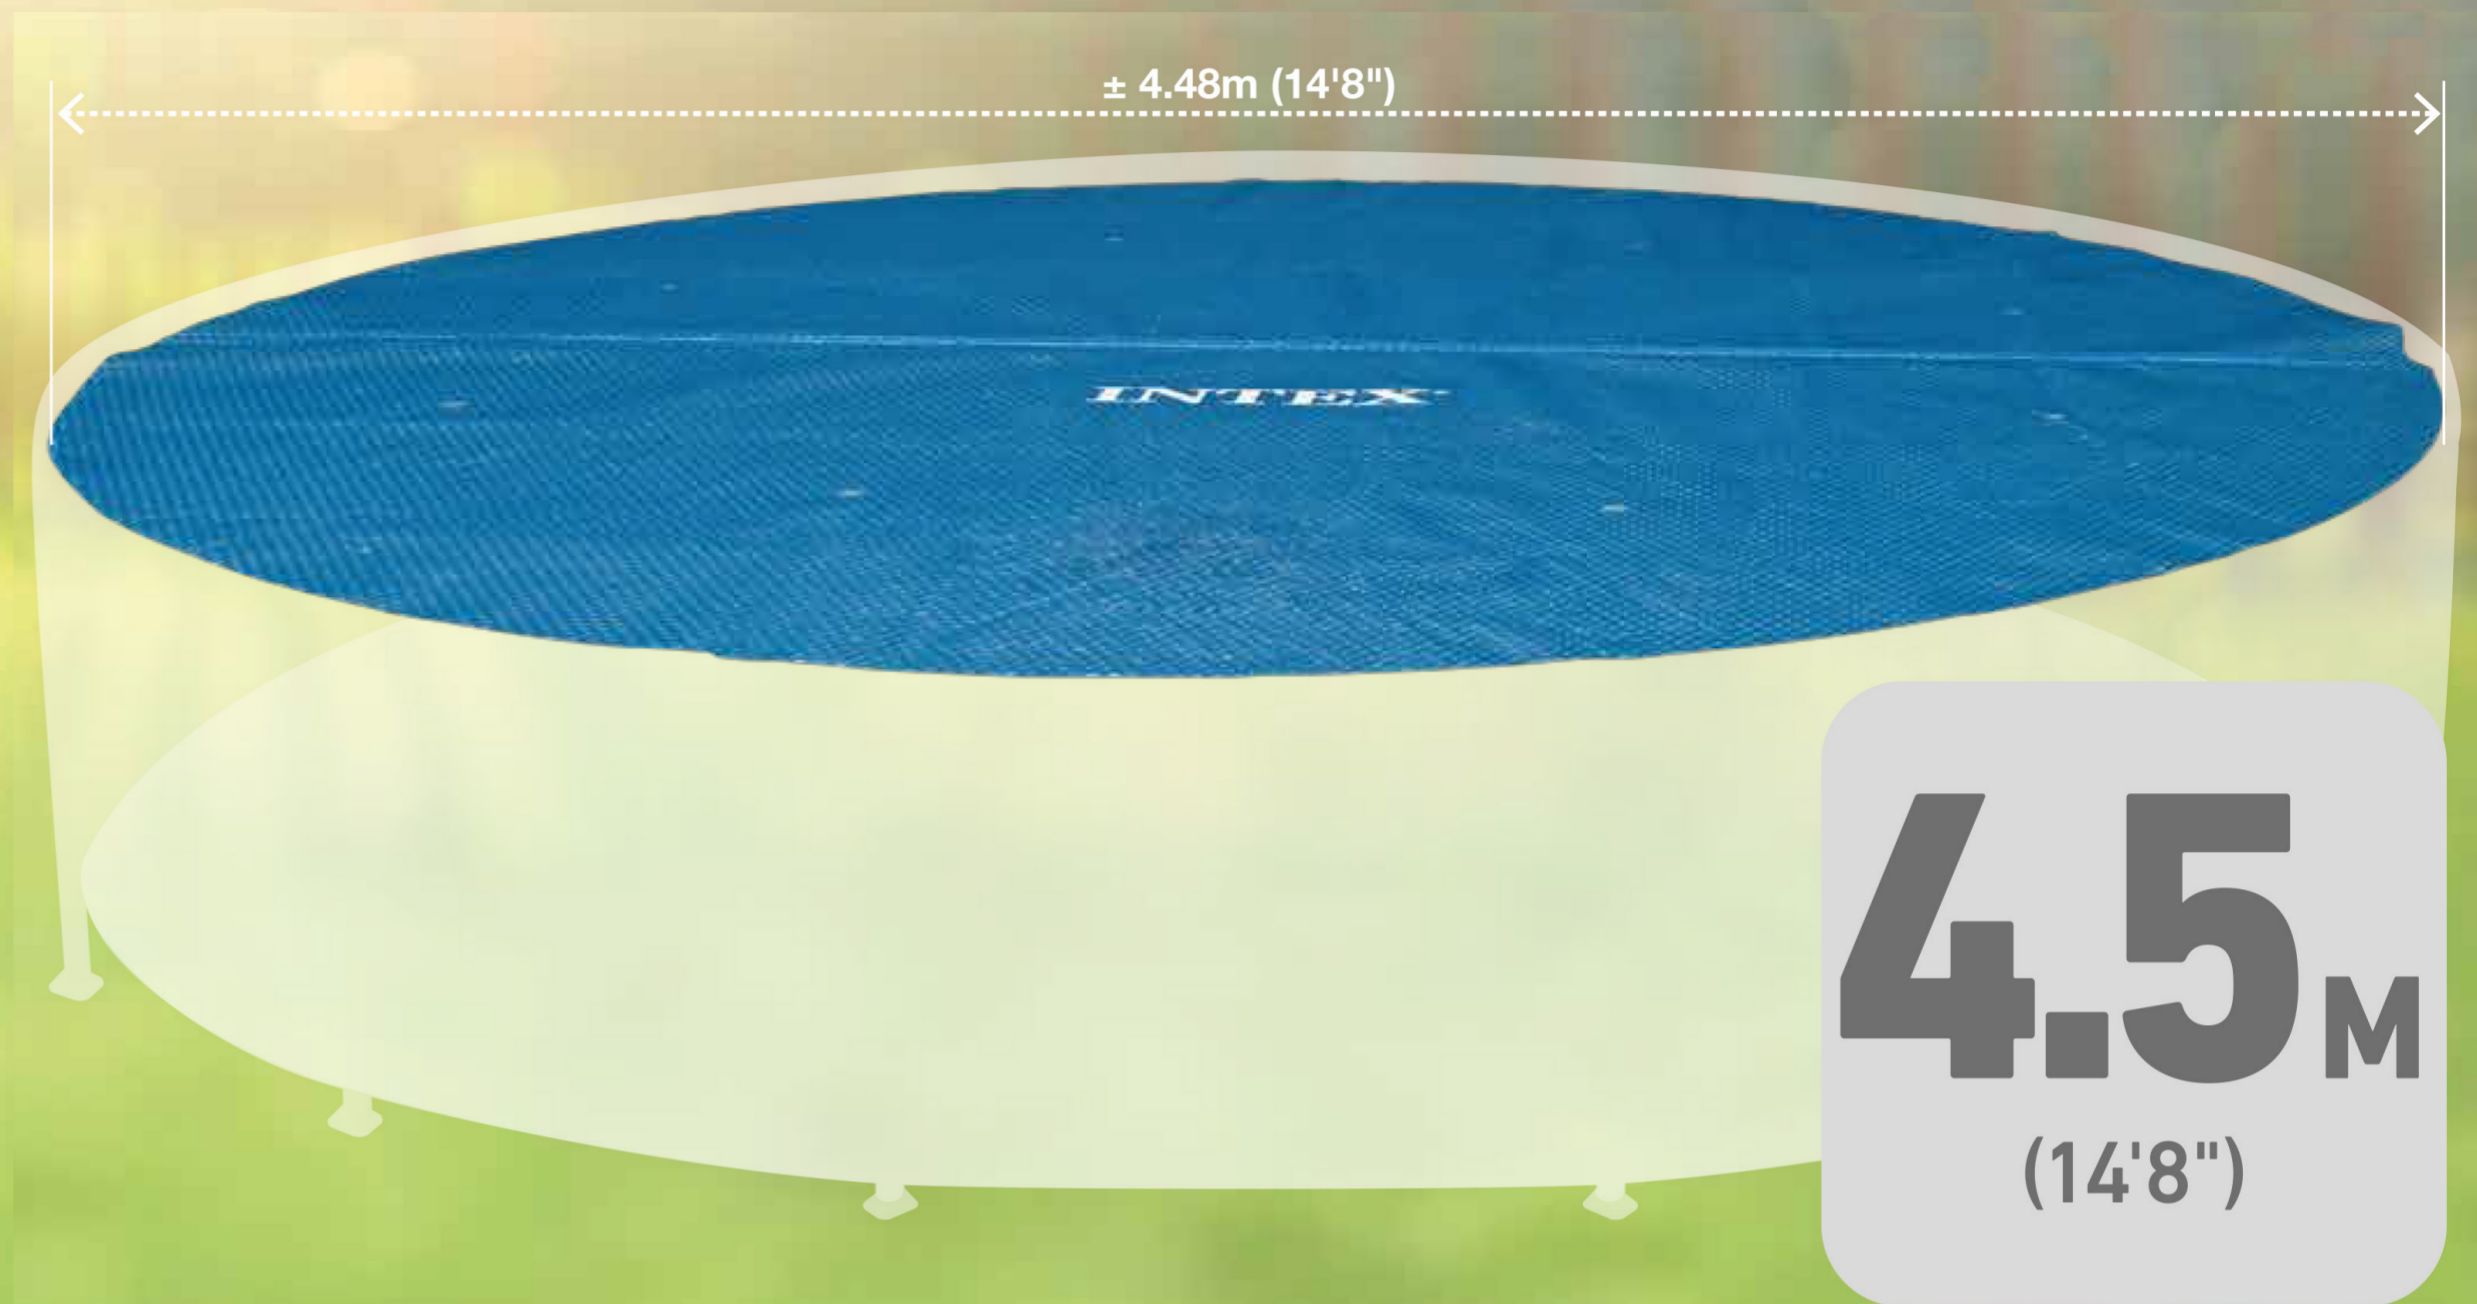

INTEX®

Krystal Clear Pool Basics™

Solar pool cover Bâche à bulles Cobertor solar
Solarabdeckplane Telo termico Solar pool cover

EN SOLAR POOL COVER

WARNING: NOT A SAFETY COVER. ASSEMBLE AND DISASSEMBLE BY ADULTS ONLY. SEE PRODUCT FOR ADDITIONAL WARNINGS.

- For 4.57m (15') Easy Set® and Frame pools
- Helps keep pool water warmer
- Reduce water evaporation by 95%
- Easy and economical to use
- Drain holes to prevent water accumulation
- 160 micron (150 g/m²)
- Contents: One Solar Pool Cover
- Made in China

- Pour piscines autostables et tubulaires de 4.57m (15'),
- Aide à maintenir l'eau de piscine chaude,
- Réduit 95% de l'évaporation d'eau,
- Facile et économique à utiliser!
- Tamis d'écoulement afin d'éviter l'accumulation de l'eau de pluie,
- 160 microns (150 g/m²),
- Contient : une bâche à bulles,
- Fabriqué en Chine.

DE SOLARABDECKPLANE

ACHTUNG: KEINE SICHERHEITS-ABDECKUNG. SOLLTE NUR VON RWACHSENEN AUF- UND ABGEBAUT WERDEN. DIE ZUSÄTZLICHEN WARNHINWEISE BEACHTEN.

- Geeignet für 4.57m (15') Easy Set® und Frame Pools
- Hilft das Poolwasser warm zu halten
- Reduziert die Wasserverdunstung um 95%
- Einfache und rationelle Benutzung!
- Abfluslöcher, um zu vermeiden, dass sich Wasser ansammelt
- 150 g/m²
- Inhalt: Eine Solarabdeckplane
- Hergestellt in China