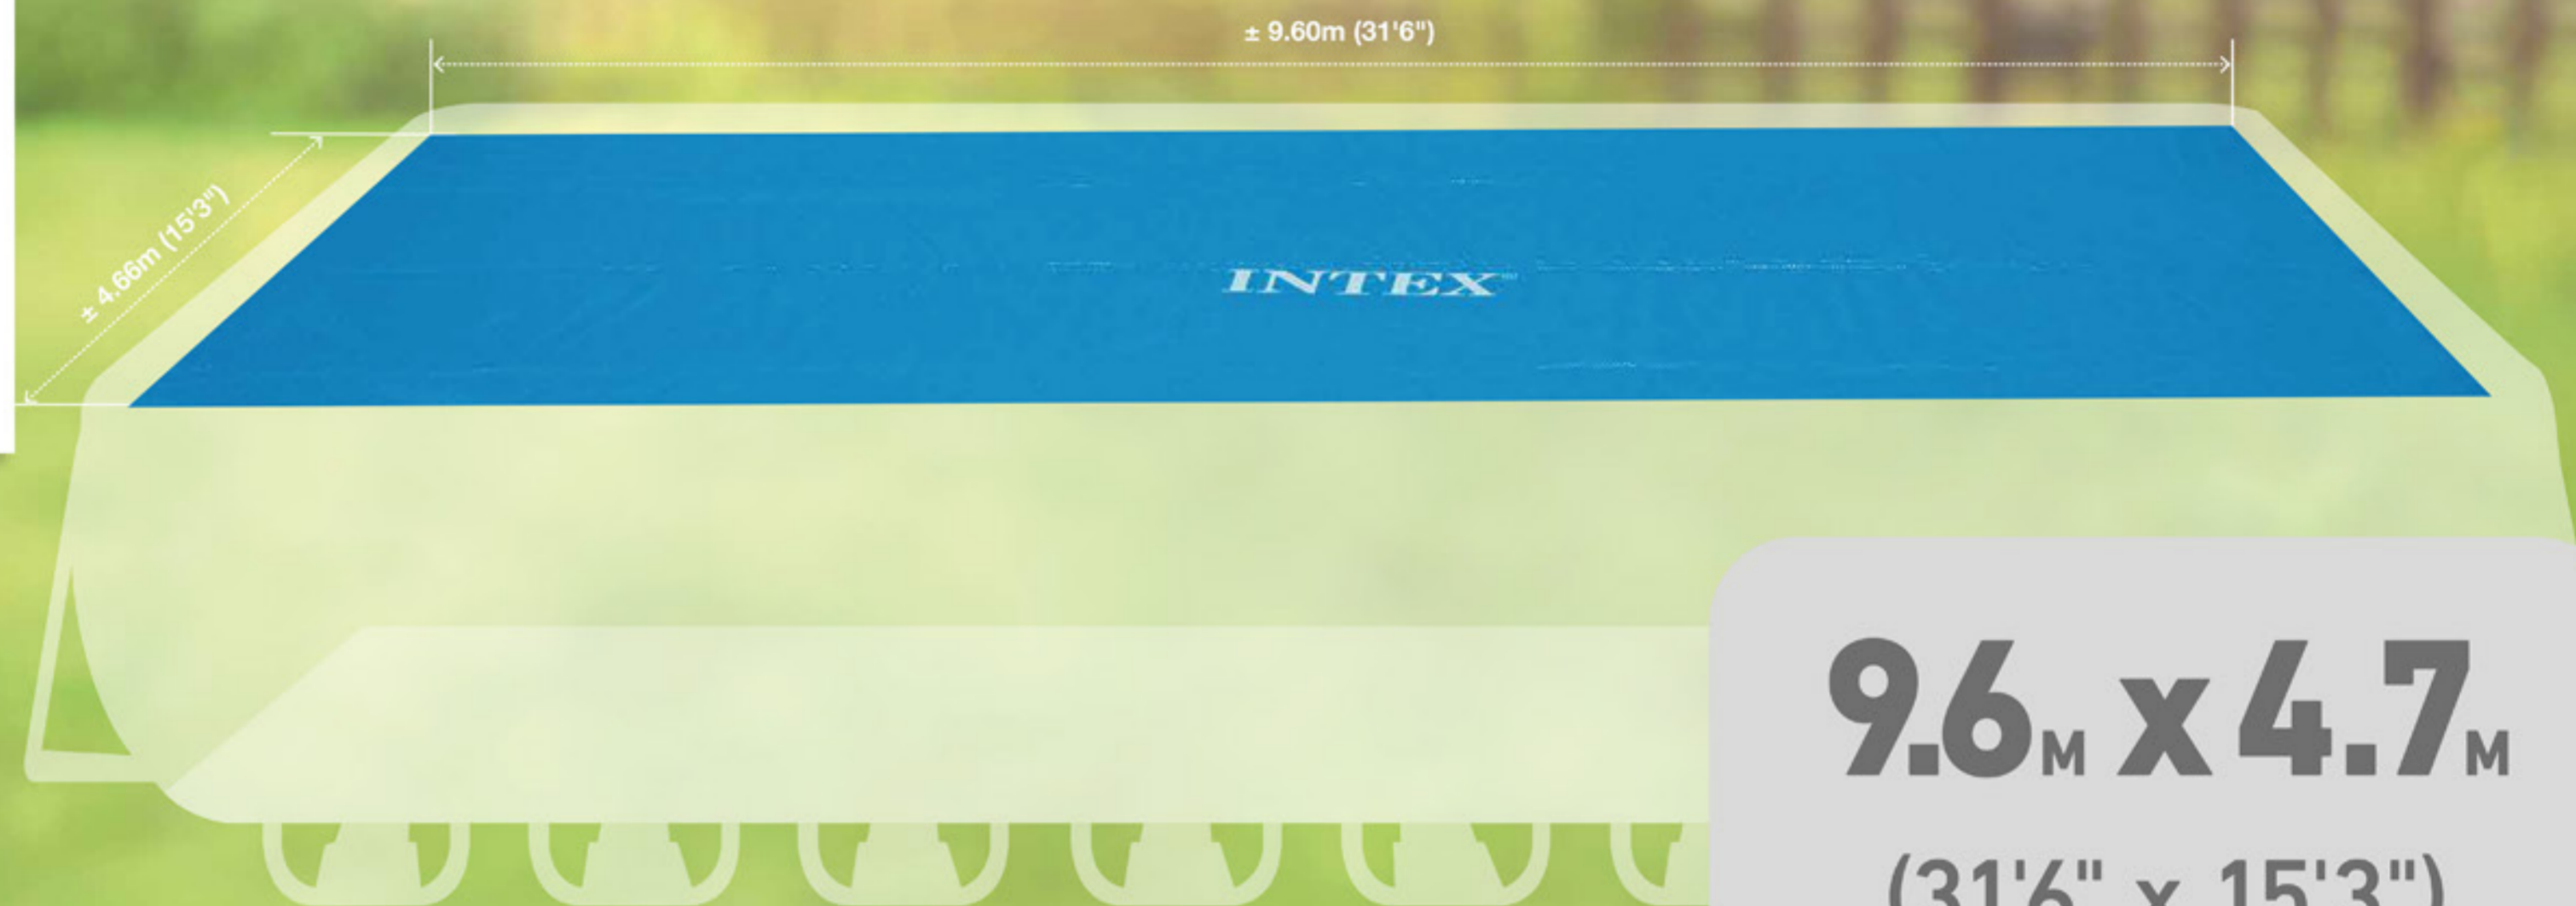

INTEX®

Krystal Clear Pool Basics™

Solar pool cover Bâche à bulles Cobertor solar
Solarabdeckplane Telo termico Solar pool cover

9.6_M x 4.7_M
(31'6" x 15'3")

(EN) SOLAR POOL COVER

- WARNING:** NOT A SAFETY COVER. ASSEMBLE AND DISASSEMBLE BY ADULTS ONLY. SEE PRODUCT FOR ADDITIONAL WARNINGS.
- Fits 9.75m x 4.88m (32' x 16') rectangular frame pools
- Helps keep pool water warmer
- Reduce water evaporation by 95%
- Easy and economical to use
- Drain holes to prevent water accumulation
- 160 micron (150 g/m²)
- Contents: One Solar Pool Cover
- Made in China

(FR) BÂCHE À BULLES

- ATTENTION:** CE N'EST PAS UNE COUVERTURE DE SÉCURITÉ - NE LAISSEZ PAS LES ENFANTS JOUER AVEC CETTE BÂCHE. LE MONTAGE ET LE DEMONTAGE DOIVENT ÊTRE RÉALISÉS PAR UN ADULTE. VEUILLEZ PRÊTER ATTENTION AUX INSTRUCTIONS FIGURANT SUR LE PRODUIT.
- Convient aux piscines tubulaires rectangulaires 9.75m x 4.88m.
- Aide à maintenir l'eau de piscine chaude.
- Réduit 95% de l'évaporation d'eau.
- Facile et économique à utiliser!
- Tamisé d'écoulement afin d'éviter l'accumulation de l'eau de pluie.
- 160 microns (150 g/m²).
- Contient : une bâche à bulles.
- Fabriquée en Chine.

(DE) SOLARABDECKPLANE

- ACHTUNG:** KEINE SICHERHEITS-ABDECKUNG. SOLLTE NUR VON RWACHSENEN AUF- UND ABGEBAUT WERDEN. DIE ZUSÄTZLICHEN WARNHINWEISE BEACHTEN.
- Passend für Rechteck-Pool 9.75m x 4.88m
- Hilft das Poolwasser warm zu halten
- Reduziert die Wasserverdunstung um 95%
- Einfache und rationelle Benutzung!
- Abflusslöcher, um zu vermeiden, dass sich Wasser ansammelt
- 150 g/m²
- Inhalt: Eine Solarabdeckplane
- Hergestellt in China