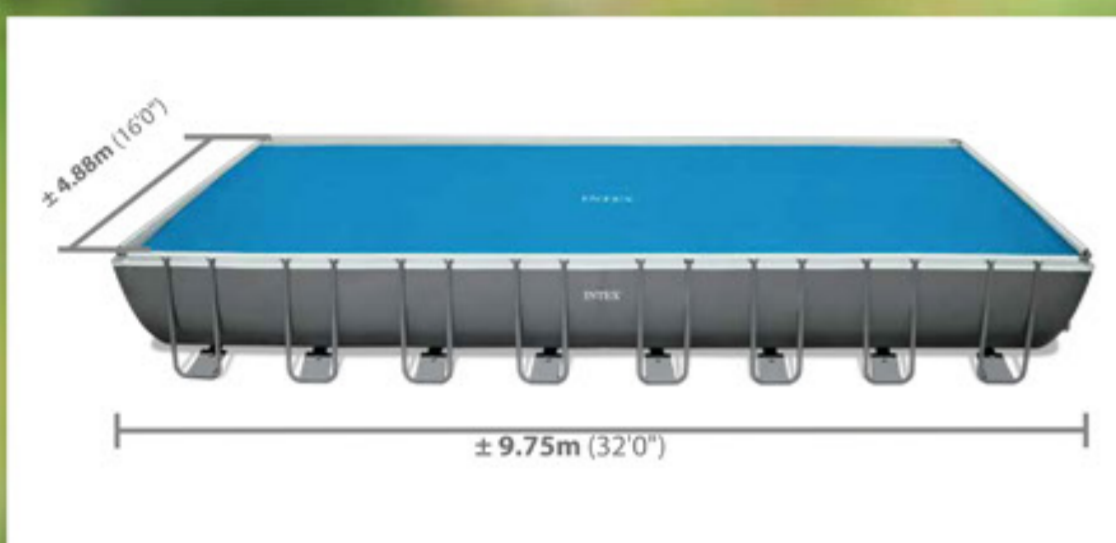

INTEX®

Krystal Clear Pool Basics™

Solar pool cover Bâche à bulles Cobertor solar
Solarabdeckplane Telo termico Solar pool cover

9.6_M x 4.7_M
(31'6" x 15'3")

(EN) SOLAR POOL COVER

- WARNING:** NOT A SAFETY COVER. ASSEMBLE AND DISASSEMBLE BY ADULTS ONLY. SEE PRODUCT FOR ADDITIONAL WARNINGS.
- Fits 9.75m x 4.88m (32' x 16') rectangular frame pools
- Helps keep pool water warmer
- Reduce water evaporation by 95%
- Easy and economical to use
- Drain holes to prevent water accumulation
- 160 micron (150 g/m²)
- Contents: One Solar Pool Cover
- Made in China

(FR) BÂCHE À BULLES

- ATTENTION:** CE N'EST PAS UNE COUVERTURE DE SÉCURITÉ - NE LAISSEZ PAS LES ENFANTS JOUER AVEC CETTE BÂCHE. LE MONTAGE ET LE DEMONTAGE DOIVENT ÊTRE RÉALISÉS PAR UN ADULTE. VEUILLEZ PRÊTER ATTENTION AUX INSTRUCTIONS FIGURANT SUR LE PRODUIT.
- Convient aux piscines tubulaires rectangulaires 9.75m x 4.88m.
- Aide à maintenir l'eau de piscine chaude.
- Réduit 95% de l'évaporation d'eau.
- Facile et économique à utiliser!
- Tamisé d'écoulement afin d'éviter l'accumulation de l'eau de pluie.
- 160 microns (150 g/m²).
- Contient : une bâche à bulles.
- Fabriquée en Chine.

(DE) SOLARABDECKPLANE

- ACHTUNG:** KEINE SICHERHEITS-ABDECKUNG. SOLLTE NUR VON RWACHSENEN AUF- UND ABGEBAUT WERDEN. DIE ZUSÄTZLICHEN WARNHINWEISE BEACHTEN.
- Passend für Rechteck-Pool 9.75m x 4.88m
- Hilft das Poolwasser warm zu halten
- Reduziert die Wasserverdunstung um 95%
- Einfache und rationelle Benutzung!
- Abflusslöcher, um zu vermeiden, dass sich Wasser ansammelt
- 150 g/m²
- Inhalt: Eine Solarabdeckplane
- Hergestellt in China