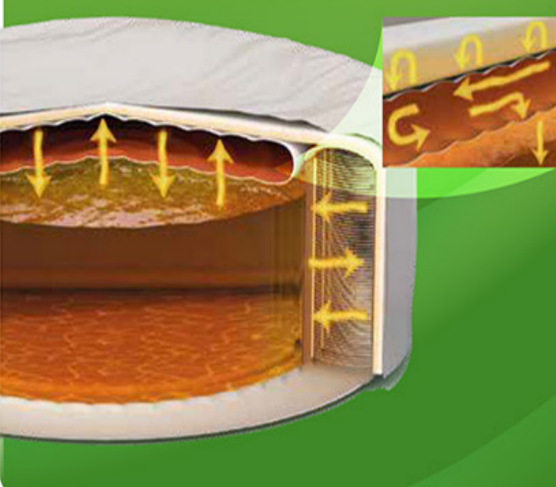

up to 50% more energy efficient

Jusqu'à 50% d'efficacité énergétique en plus

Hasta un 50% más de eficiencia energética

Bis zu 50% energieeffizienter

Fino al 50% in piu' di efficienza energetica

Tot 50% energiezuiniger

Energy saving data, compared to Bubble Spa with standard cover, is based on standard test procedure for Portable Electric Spas as stipulated in CCR Title 20, section 1604(g)(2)(B) and ANSI/APSP/ICC-14.

Les données d'économie d'énergie, comparées à un Spa à bulles avec une couverture standard, sont basées sur la procédure de test standard pour les spas électriques mobiles, comme stipulé dans le titre 20 du RCC, section 1604 (g) (2) (B) et ANSI / APSP / ICC-14.

Los datos de ahorro de energía, en comparación con el modelo Spa Bubble con cubierta estándar, se basan en el procedimiento de prueba estándar para los spas eléctricos portátiles, según lo estipulado en el Título 20 del CCR, sección 1604 (g) (2) (B) y ANSI / APSP / ICC-14.

Die Angaben zur Energieeinsparung, im Vergleich zum Bubble Spa mit Standard-Abdeckung, basieren auf dem Standardprüfverfahren für tragbare elektrische Whirlpools, wie in CCR Titel 20, Abschnitt 1604 (g) (2)(B) und ANSI/ APSP/ICC-14 festgelegt.

I dati relativi al risparmio energetico, rispetto a quelli della Bubble Spa con copertura standard, si basano sulla procedura di prova standard per le Spa Elettriche Portatili come stabilito nel CCR, Capitolo 20, sezione 1604 (g) (2) (B) e ANSI / APSP / ICC-14.

Energiebesparende gegevens, in vergelijking met de Bubble Spa met standaard afdekzeil, zijn gebaseerd op de standaard testprocedure voor verplaatsbare elektrische spa's zoals bepaald in CCR titel 20, sectie 1604 (g) (2) (B) en ANSI / APSP / ICC-14.

Fits INTEX® 4-person round Bubble Massage models

S'adapte aux modèles INTEX® 4 places bulles

Se adapta a los modelos de INTEX® de Burbujas redondos para 4 personas

Pasend für die INTEX®-4-Personen-Bubble-Massage-Modelle

Adatto ai modelli di Spa Bubble Massage INTEX® da 4 persone

Past op INTEX® 4-persoons ronde Bubble Massage-modellen

ENERGY EFFICIENT SPA COVER™

Adapta-se aos modelos de SPA redondo bolhas para 4 pessoas

Passer til INTEX® 4 personer runde boblemassagemodeller

Pasuje do 4-osobowych okrągłych modeli INTEX® Bubble Massage

Подходит для круглых четырехместных надувных джакузи (СПА)

INTEX® серии Bubble Massage

INTEX®製4人用円形バブルSpaモデルに適しています

适合INTEX®4人用圆形按摩池型号

1.98m (Dia) x 72cm (H)
78" (Dia) x 28³/₈" (H)