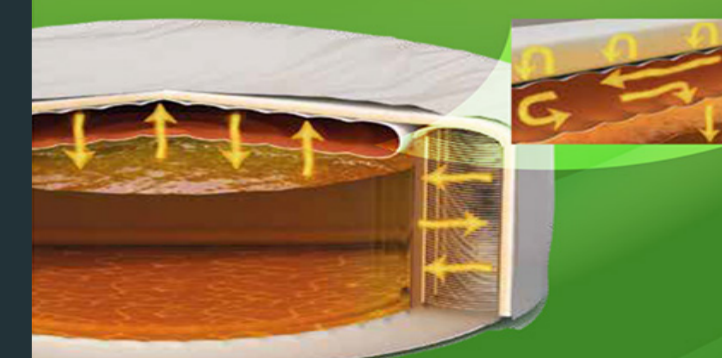

Até 50% mais de eficiência de energia

Op til 50% mere energieeffektiv

Do 50% bardziej energoszczędne

Увеличена энергоэффективность на 50%

最大50%の省エネ効果

节能高达50%