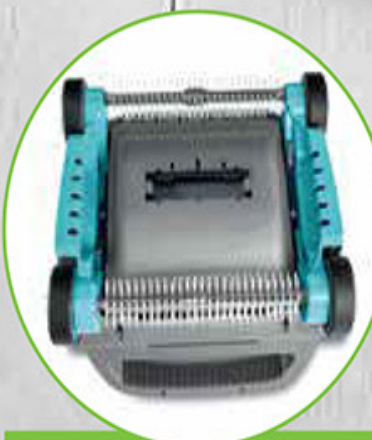

DA ZX300 DELUXE AUTOMATISK POOLRENSER

⚠ ADVARSEL: MÅ KUN SAMLES OG SKILLES AF EN VOKSEN.

- Tryksiderenser
- Kraftfuld 2650L/h (700 gal/h) vanddrevet sugning
- Fint 0.15mm (6 gauge) filter fanger selv den mindste urenhed
- 1.8L (½ gal) stor affaldsbeholder
- 6.5m (21'4") slange, som ikke filtrer
- Intex® pumpekapaletet påkrævet: 6056-13248L/h (1600-3500 gal/h)
- Kan kobles til alle INTEX® fritstående pools (undtagen Easy Set® pools) med en 38mm (1½") eller 32mm (1¼") tilslutning
- Indhold: Et poolrenser
- Produceret i Kina

RU ZX300 АВТОМАТИЧЕСКИЙ ПЫЛЕСОС ДЕЛЮКС

⚠ ВНИМАНИЕ: СОБИРАТЬ И РАЗБИРАТЬ ТОЛЬКО ВЗРОСЛЫМ.

- Очистка стен бассейна
- Мощность забора воды 2650 л/ч
- Тонкий сетчатый фильтр 0.15мм для сбора самого мелкого мусора
- Большой бак для мусора емкостью 1.8 л
- 6.5м незапутывающийся шланг
- Требуемый скорость потока насоса Intex: 6056-13248 л/ч
- Совместимо со всеми наземными бассейнами (включая Easy Set®) для отверстий с диаметрами 38мм и 32мм
- Содержание: Один Пылесос
- Сделано в Китае

ZH ZX300 豪华自动泳池清洁机

⚠ 警告: 仅供成年人组装及拆卸。

- 水压力清洁机
- 强大的2650公升/小时(700加仑/小时)水吸力
- 0.15毫米(6号)细网眼滤网可拦截甚至最细的碎屑
- 1.8公升(½加仑)大容量垃圾、碎屑集中盒
- 6.5米(21英尺4英寸)不缠绕软管
- 所需的Intex®过滤器系统水流量: 6056-13248公升/小时(1600-3500加仑/小时)
- 用于38mm(1½")或32mm(1¼")接头,可连接到所有INTEX®地上泳池(Easy Set®泳池除外)
- 内容: 水池自动清洁器一只
- 中国制

Escovas duplas rotativas para limpar até as sujeiras mais finas e difíceis de remover.

To roterende skurebørster fjerner både det fineste og det mest genstridige snavs op til vandlinjen.

Obrotowe podwójne skrubery do czyszczenia nawet najdrobniejszych i trudnych do usunięcia zabrudzeń aż do linii wodnej.