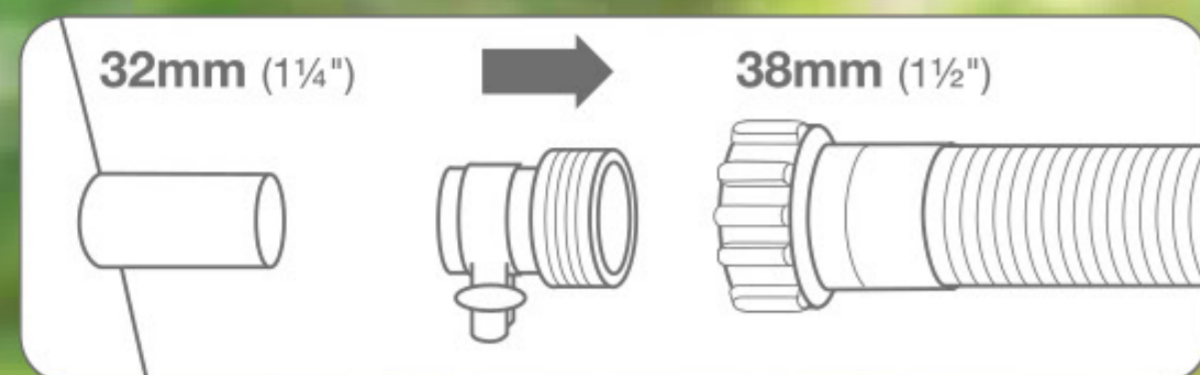

Krystal Clear Pool Basics™

INTEX®

EN ADAPTER B

- Converts INTEX® pools with 32mm (1¼") clamp on fitting to 38mm (1½") screw on fittings
- Needed when upgrading from an INTEX® 2006L/h (530 gal/h) or 3785L/h (1000 gal/h) Filter Pump to an INTEX® 5678L/h (1500 gal/h) or larger system
- Contents: Two Adapters
- Made in China

FR ADAPTEUR B

- Pour passer d'un raccord 32mm à collier de serrage à un raccord 38mm avec bague de serrage INTEX®
- Nécessaire pour passer d'une filtration de 2m³/h ou 3.8m³/h à une filtration de 5.7m³/h ou plus
- Inclus : 2 adaptateurs
- Fabriqué en Chine

ES ADAPTADOR B

- Convierte las piscinas INTEX® con una conexión de 32 mm (1¼") en una conexión de 38 mm (1½") para los accesorios
- Necesario cuando se cambia de una depuradora de cartucho INTEX® 2006L/h (530 gal/h) o 3785L/h (1000 gal/h) a una depuradora INTEX® de cartucho de 5678L/h (1500 gal/h) o más grande
- Contiene : 2 adaptadores
- Hecho en China

DE ADAPTER B

- Konvertiert INTEX®-Pools mit Ø 32mm-Klemmanschluss in Ø 38mm-Schraubanschluss
- Wird benötigt, wenn ein Upgrade von einer INTEX® 2006 l/h- oder 3785 l/h- Filterpumpe auf ein INTEX® 5678 l/h oder größeres System durchgeführt wird
- Enthält: Zwei Adapter
- Hergestellt in China