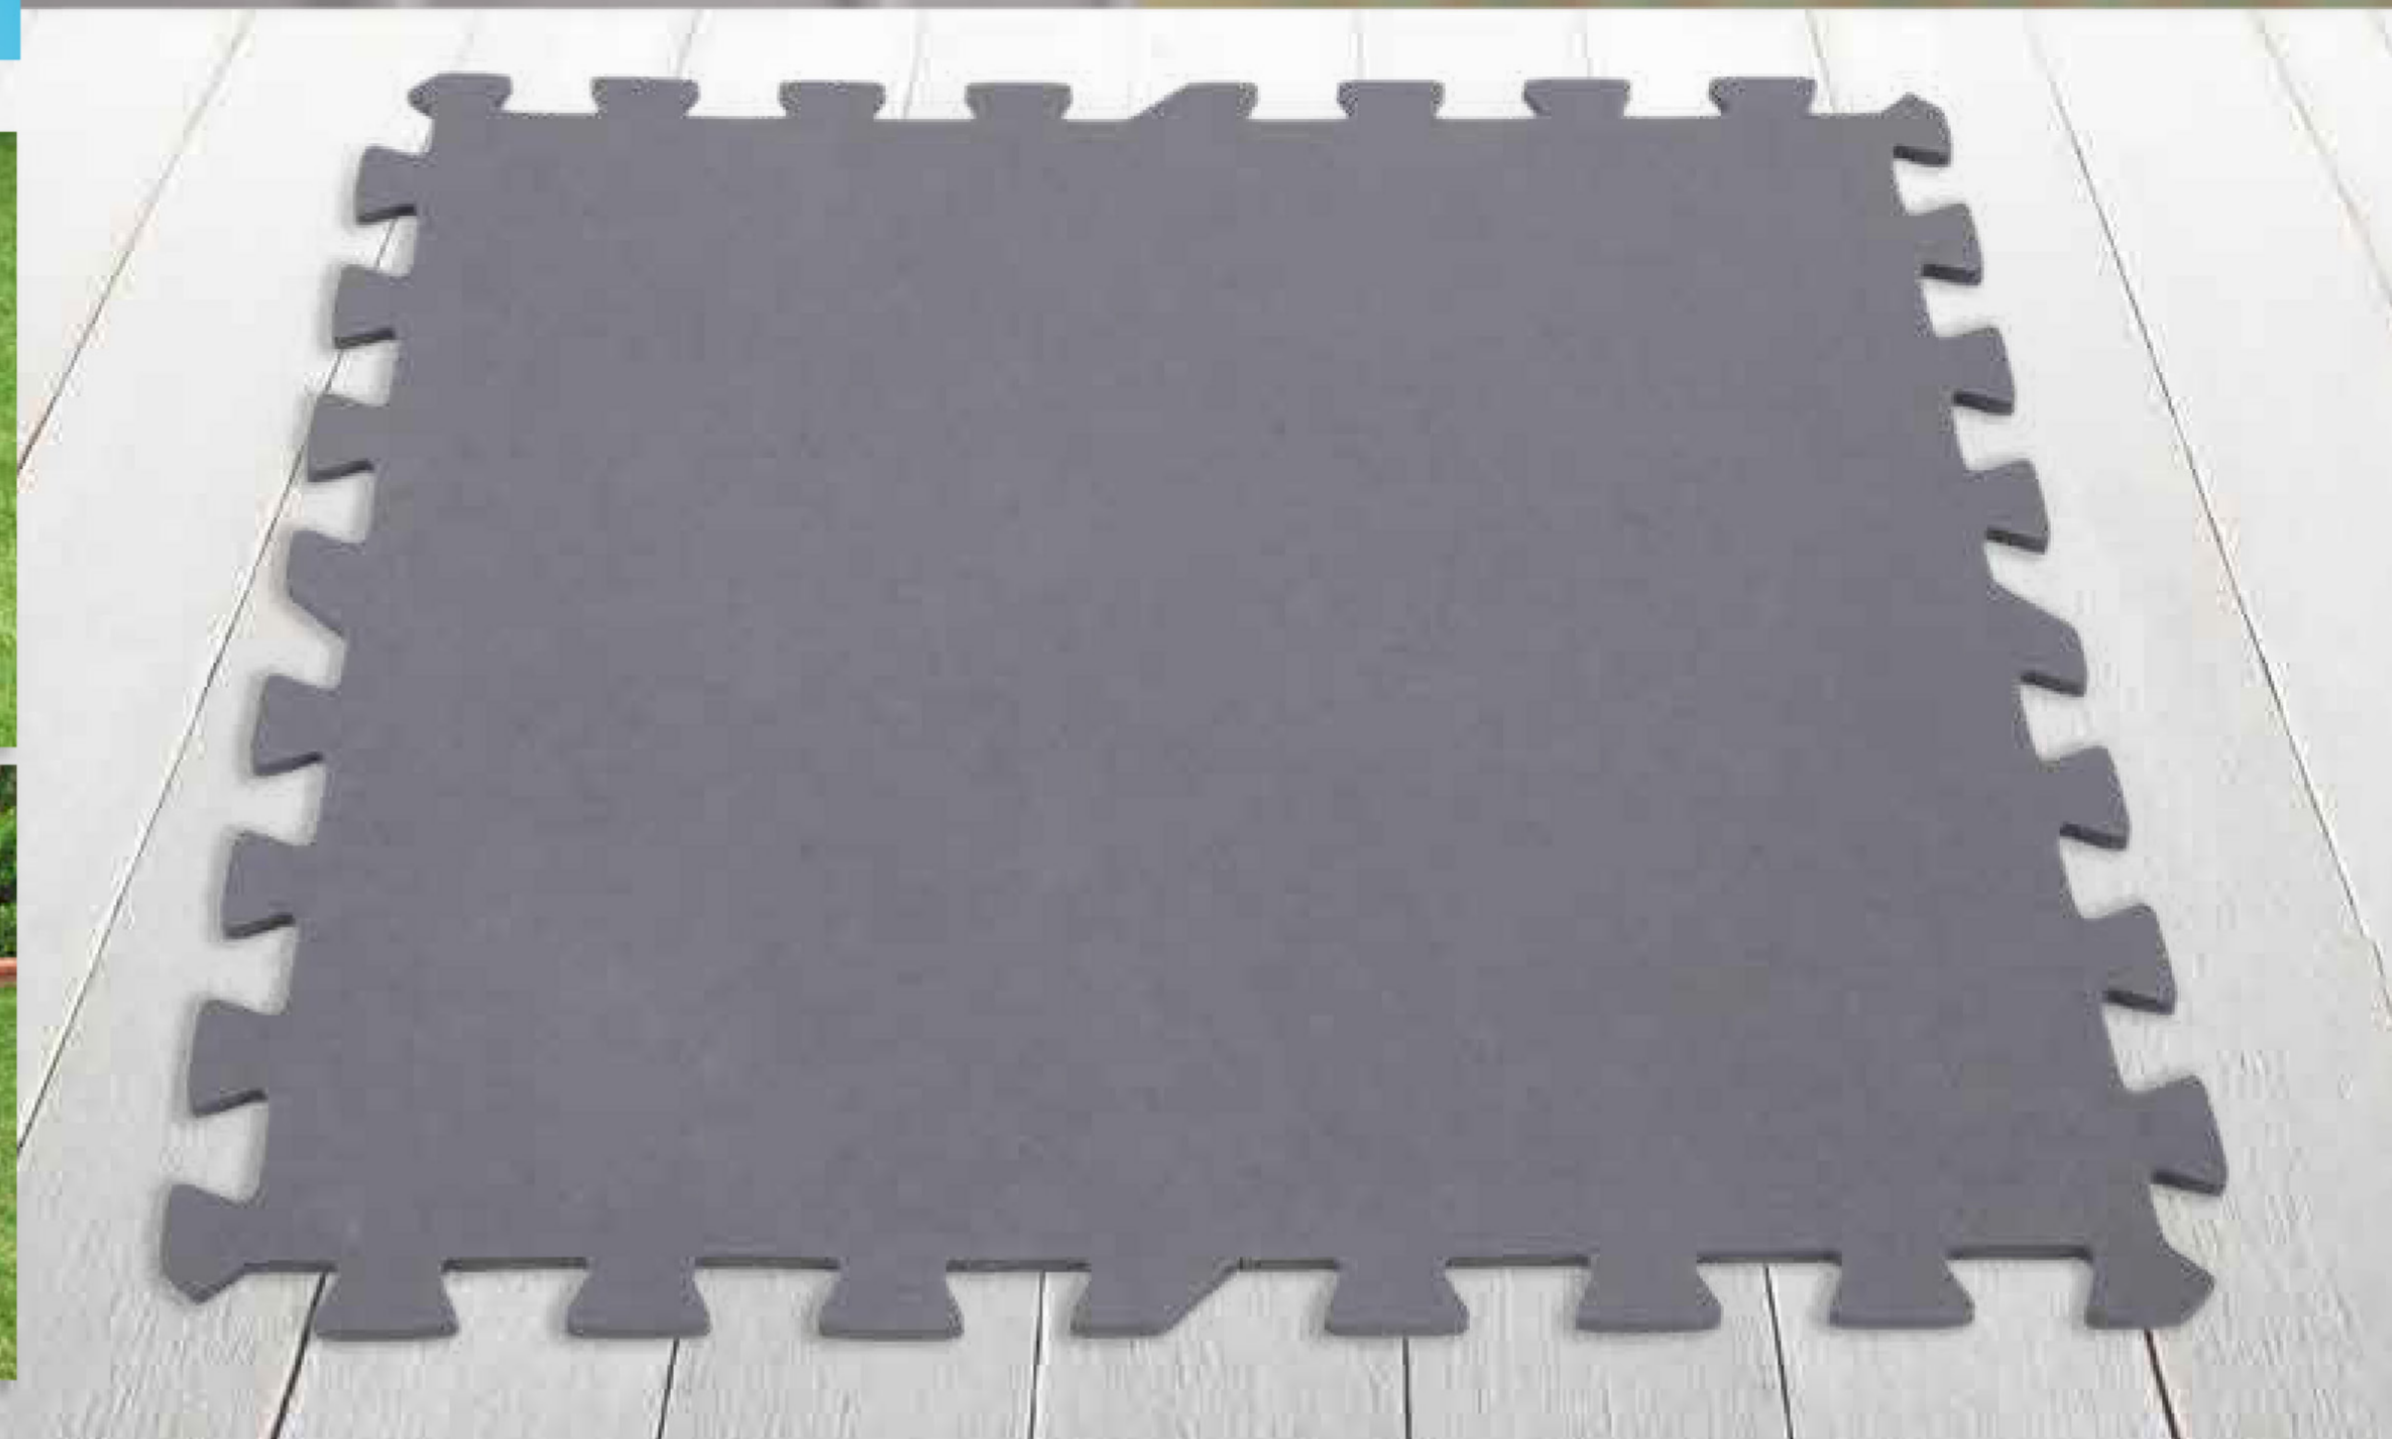

Krystal Clear Pool Basics™

INTEX®

EN INTERLOCKING PADDED FLOOR PROTECTOR

- Provides added protection and cushion around pool & play area
- Made with durable Polyethylene material
- Easily stores and transports
- Sold in packs of 8 pieces, 1.9m² (20 feet²) of interlocking tiles
- Contents: 8 Tile Pieces
- Made in China

FR TAPIS DE SOL PUZZLE

- Assure une protection supplémentaire autour de la piscine et des aires de jeux
- Fabriqué à base de polyéthylène résistant
- Pratique à stocker et à transporter
- Vendu en pack de 8 pièces, 1.9m² de pièces à emboîter
- Inclus : 8 dalles
- Fabriqué en Chine

ES PROTECTOR DE SUELO ACOLCHADO ENCLAVAMIENTO

- Proporciona protección adicional y cojín alrededor de la piscina o area de juego
- Fabricado con material de Polietileno durable
- Se almacena y transporta fácilmente
- Se venden en paquetes de 8 piezas, 1.9m² (20 pies²) de azulejos que se enclavija
- Contenido: 8 Piezas Azulejos
- Hecho en China

DE PUZZLE-SCHAUMUNTERLAGE

- Die Unterlage bietet einen besseren Schutz und bildet eine weiche Fläche um das Schwimmbecken herum sowie auch eine Spielfläche
- Hergestellt aus widerstandsfähigem Polyethylen-Schaum
- Gut lagerfähig und leicht übertragbar
- 8 Stück Puzzle-Unterlageteilen pro Packung, 1.9m² (20 Fuß²)
- Inhalt: 8 Unterlageteile
- Hergestellt in China