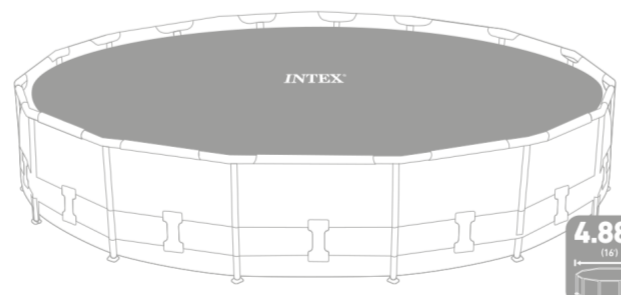

ES COBERTOR SOLAR

ADVERTENCIA: NO ES UNA CUBIERTA DE SEGURIDAD. MONTAJE Y DESMONTAJE POR ADULTOS SOLO. VERIFIQUE EN EL PRODUCTO LAS ADVERTENCIAS ADICIONALES.

- Para piscinas de 4.88m (16') Easy Set® e Frame
- Ayuda a mantener más tiempo el agua templada de su piscina
- Reduce hasta en un 95% la evaporación del agua
- Fácil y económico para usar
- Agujeros de drenaje para evitar la acumulación de agua
- 160 micron (150 g/m²)
- Contenido: Un Cobertor Solar
- Hecho en China

DE SOLARABDECKPLANE

ACHTUNG: KEINE SICHERHEITS-ABDECKUNG. SOLLTE NUR VON RWACHSENEN AUF- UND ABGEBAUT WERDEN. DIE ZUSÄTZLICHEN WARNHINWEISE BEACHTEN.

- Geeignet für 4.88m (16') Easy Set® und Frame Pools
- Hilft das Poolwasser warm zu halten
- Reduziert die Wasserverdunstung um 95%
- Einfache und rationelle Benutzung!
- Abflusslöcher, um zu vermeiden, dass sich Wasser ansammelt
- 150 g/m²
- Inhalt: Eine Solarabdeckplane
- Hergestellt in China

4.88M
(16)

IT TELO TERMICO

ATTENZIONE: NON E' UNA COPERTURA DI SICUREZZA. DA ASSEMBLARE E DISASSEMBLARE SOLO DA UN ADULTO. LEGGETE SUL PRODOTTO LE AVVERTENZE ADDIZIONALI.

- Per piscine Easy Set® e Frame 4.88m (16')
- Aiuta a mantenere calda l'acqua della piscina
- Riduce l'evaporazione dell'acqua del 95%
- Facile ed economico da usare!
- Fori per prevenire l'accumulo d'acqua
- 150 g/m² (160 micron)
- Contenuto: una telo termico
- Prodotto in Cina