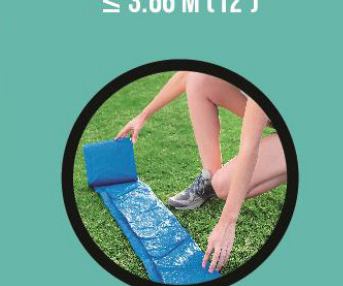

Съдържание: Едно текстилно покритие за земя

Произведено в Китай

Сохраняйте упаковку с рекомендациями изготовителя
Uchovejte pro pozdější použití
Oppbevars for senere referanse
Skall sparas som referens
Säilyttäkää myöhempää tarvetta varten
Zachowaj instrukcję na przyszłość
Kérjük, őrizze meg, később szükség lehet rá
Lūdzu, saglabājiet turpmākām uzziņām
Pasilikite paskaityti vėliau

COBERTOR DE SUELO

- Material PE
- Proporciona protección extra para la parte baja de la piscina
- Compatible con piscinas elevadas de hasta 3,66 m (12') de diámetro

Contenido: Un cobertor de suelo
Fabricado en China

BUNNDUG

- PE-materiale
- Gir ekstra beksyttelse for bassengbunnen
- Kan brukes i bassenger over bakkenivå opp til 3,66 m (12') diameter

Innhold: En bunndug
Laget i Kina

ZEMES PAKLĀJS

- PE materiāls
- Nodrošina papildu aizsardzību baseina apakšējai daļai
- Saderīgs ar virszemes baseiniem diametrā līdz 3,66 m (12')

Komplektācijas: Viens zemes paklājs

Ražotājvalsts: Ķīna

PODLOGA ZA BAZEN

- PE materijal
- Pruža dodatnu zaštitu za dno bazena
- Odgovara nadzemnim bazenima promjera do 3,66 m

Sadržaj: Jedna podloga za bazen

Proizvedeno u Kini

Hranite za uporabo v prihodnje
Lüfen ileride basvurmak üzere saklayın
Vă rugăm să rețineți aceasta pentru referințe
Занаете за справка
Molimo sačuvajte brošuru
Säilitage tulevaseks kasutuseks
Spremite za kasniju uporabu
يرجى الاحتفاظ به كمرجع

FLOWCLEAR™

bestwaycorp.com