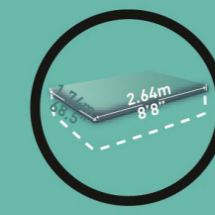

يرجى الاحتفاظ به كمرجع