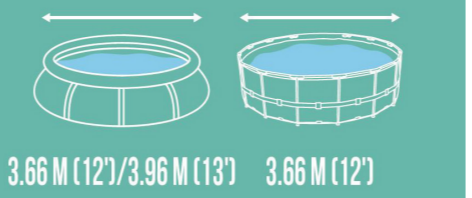

FLOWCLEAR™

Bestway

PAP

bestwaycorp.com

🇬🇧 SOLAR POOL COVER

- PE material
- The solar cover utilizes solar energy to warm the pool water and prevents heat from escaping
- Minimizes pool debris
- Fits 3.66 m (12') / 3.96 m (13') Fast Set™ Pools, 3.66 m (12') Steel Pro™ Pools and 3.66 m (12') Steel Pro MAX™ Pools
- Contents: One solar pool cover
- Made in China

🇮🇹 COPERTURA SOLARE PER PISCINA

- Realizzata in polietilene
- La copertura utilizza l'energia solare per riscaldare la piscina e impedire la dispersione del calore
- Minimizza l'accumulo di detriti nella piscina
- Compatibile con piscine Fast Set™ da 3.66m (12') / 3.96m (13'), piscine Steel Pro™ da 3.66m (12') e piscine Steel Pro MAX™ da 3.66m (12')
- Contenuto: una copertura solare per piscina
- Prodotto in Cina