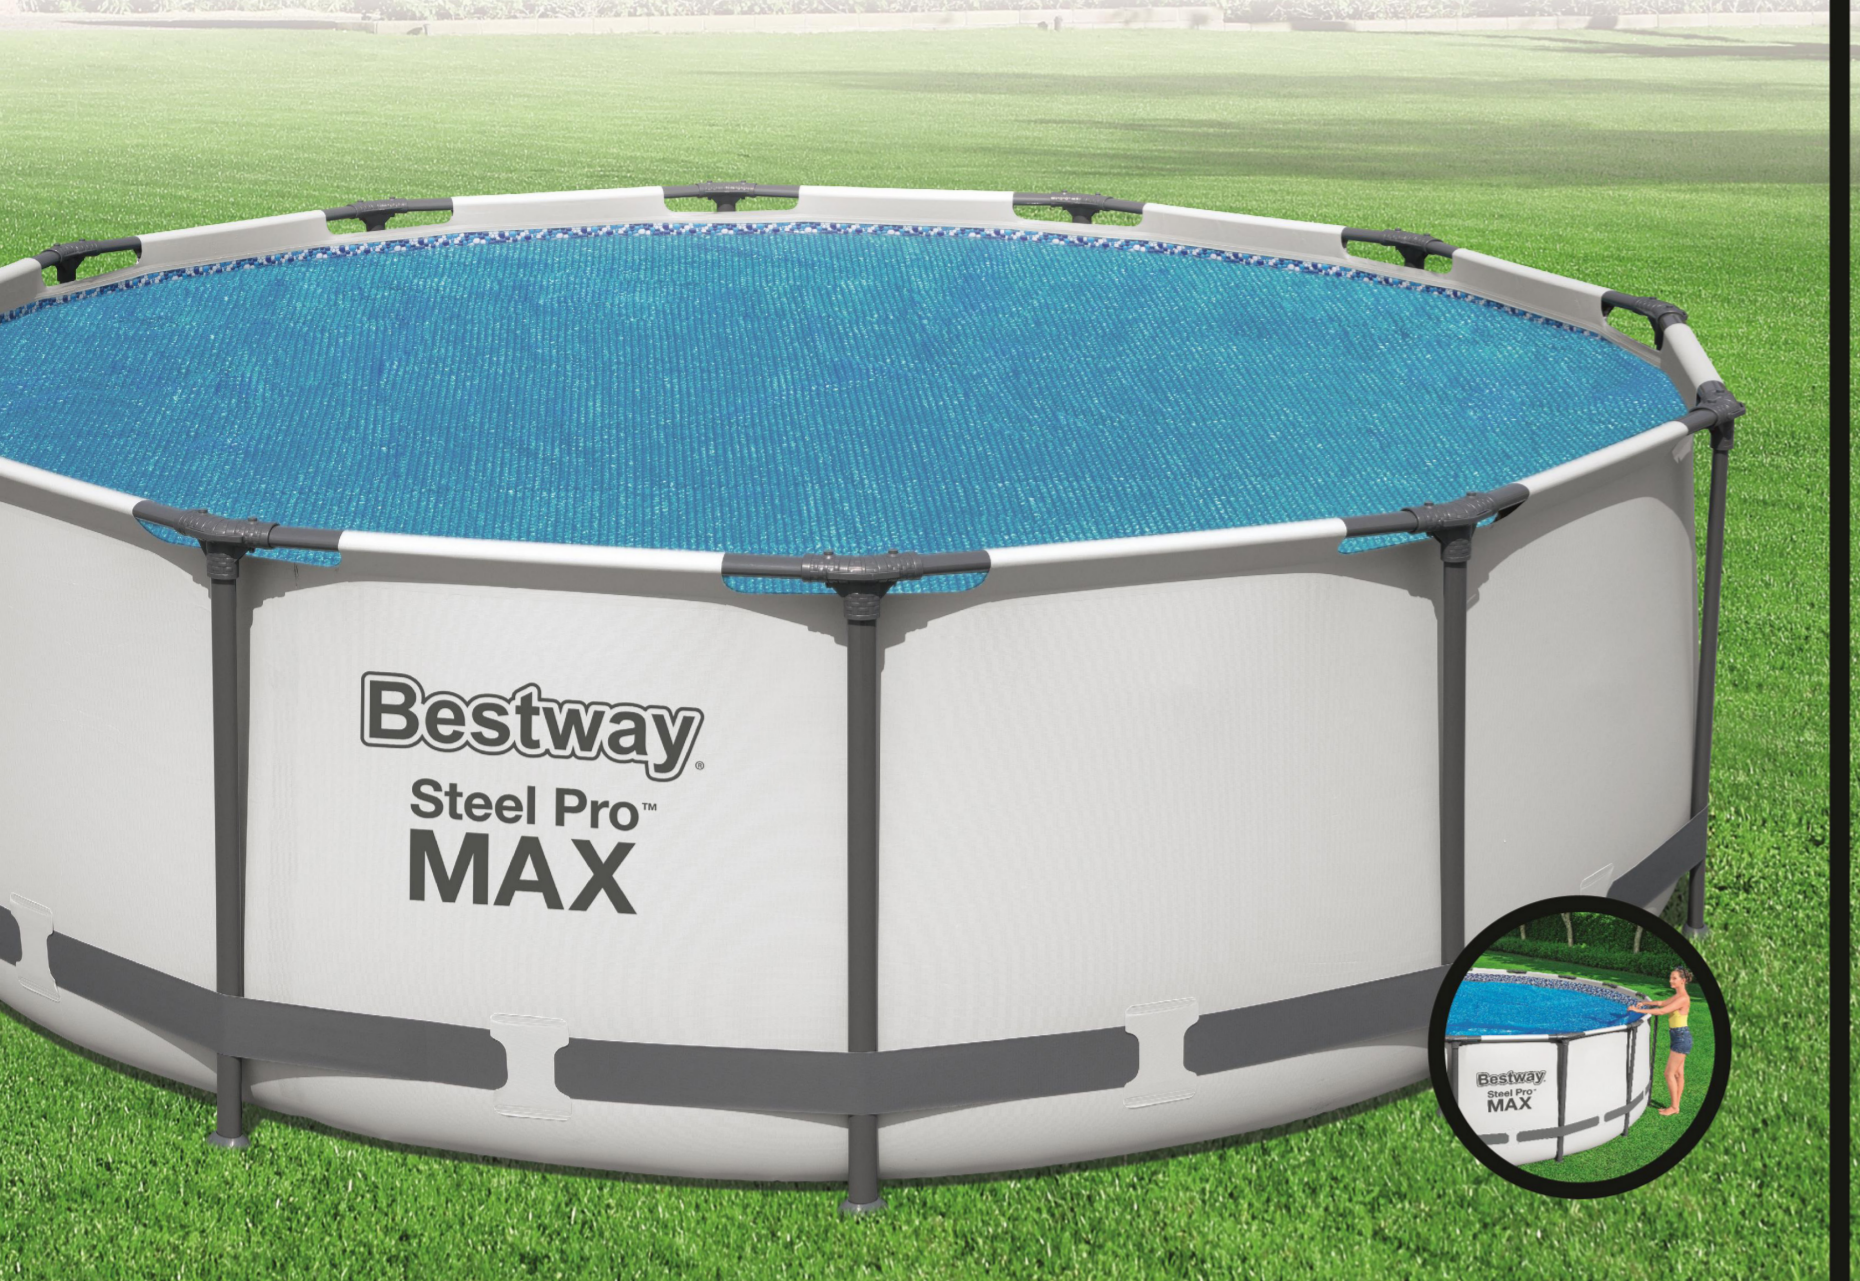

FLOWCLEAR™

Bestway

PAP

bestwaycorp.com

🇬🇧 SOLAR POOL COVER

- PE material
- The solar cover utilizes solar energy to warm the pool water and prevents heat from escaping
- Minimizes pool debris
- Fits 3.66 m (12') / 3.96 m (13') Fast Set™ Pools, 3.66 m (12') Steel Pro™ Pools and 3.66 m (12') Steel Pro MAX™ Pools
- Contents: One solar pool cover
- Made in China

🇮🇹 COPERTURA SOLARE PER PISCINA

- Realizzata in polietilene
- La copertura utilizza l'energia solare per riscaldare la piscina e impedire la dispersione del calore
- Minimizza l'accumulo di detriti nella piscina
- Compatibile con piscine Fast Set™ da 3.66m (12') / 3.96m (13'), piscine Steel Pro™ da 3.66m (12') e piscine Steel Pro MAX™ da 3.66m (12')
- Contenuto: una copertura solare per piscina
- Prodotto in Cina

🇷🇺 СОЛНЦЕНАГРЕВАТЕЛЬНЫЙ ТЕНТ ДЛЯ БАССЕЙНА

- Материал из полиэтилена
- Солнцегревательный тент использует солнечную энергию для подогрева воды в бассейне и предотвращает потерю тепла
- Сводит к минимуму попадание в бассейн мусора
- Подходит для бассейнов Fast Set™ размером 3,66 м (12') / 3,96 м (13'), бассейнов Steel Pro™ размером 3,66 м (12') и бассейнов Steel Pro MAX™ размером 3,66 м (12')
- В комплект входит: один солнцегревательный тент для бассейна
- Сделано в Китае

🇵🇱 POKRYWA SOLARNA DO BASENU

- Material PE
- Pokrywa solarna wykorzystuje energię słoneczną do podgrzewania wody w basenie i zapobiega ucieczce ciepła
- Minimalizuje zanieczyszczenia
- Passuje do basenów Fast Set™ 3,66 m (12') / 3,96 m (13'), basenów Steel Pro™ 3,66 m (12') i basenów Steel Pro MAX™ 3,66 m (12')
- Zawartość: jedna pokrywa solarna do basenu
- Wyprodukowano w Chinach