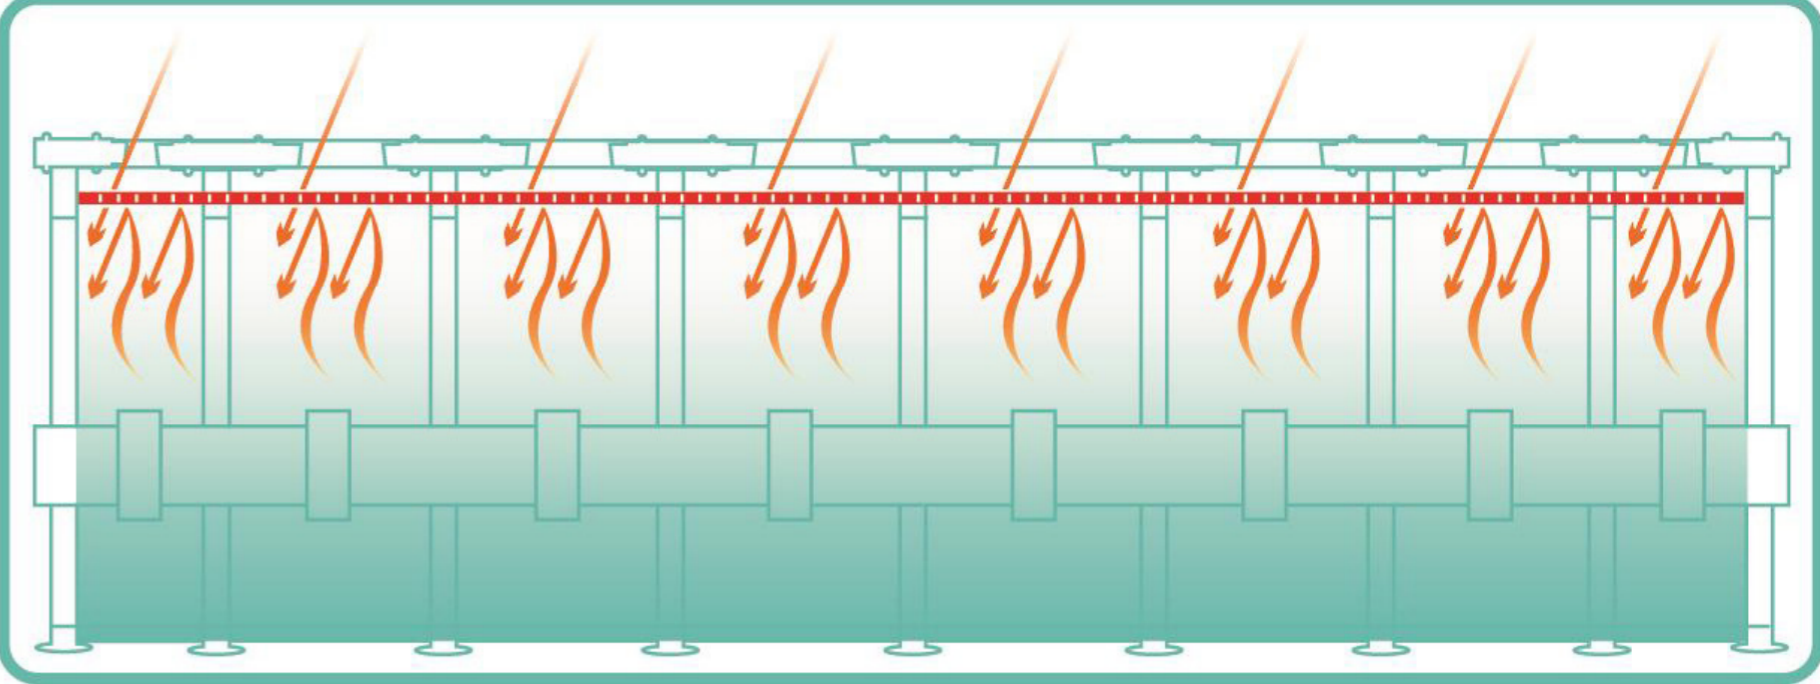

FLOWCLEAR™

Bestway

PAP

bestwaycorp.com

🇬🇧 SOLAR POOL COVER

- PE material
- The solar cover utilizes solar energy to warm the pool water and prevents heat from escaping
- Minimizes pool debris
- Fits 3.66 m (12') / 3.96 m (13') Fast Set™ Pools, 3.66 m (12') Steel Pro™ Pools and 3.66 m (12') Steel Pro MAX™ Pools
- Contents: One solar pool cover
- Made in China

🇮🇹 COPERTURA SOLARE PER PISCINA

- Realizzata in polietilene
- La copertura utilizza l'energia solare per riscaldare la piscina e impedire la dispersione del calore
- Minimizza l'accumulo di detriti nella piscina
- Compatibile con piscine Fast Set™ da 3.66m (12') / 3.96m (13'), piscine Steel Pro™ da 3.66m (12') e piscine Steel Pro MAX™ da 3.66m (12')
- Contenuto: una copertura solare per piscina
- Prodotto in Cina

🇳🇱 SOLFANGERDÆKKEN

- PE-materiale
- Solfangerdækkenet udnrytter solenergi til at opvarme bassinvandet og forhindre varmetab fra bassinet
- Minimerer snavs i bassinet
- Passer til Fast Set™ bassiner på 3,66m (12') / 3,96m (13') , Steel Pro™ bassiner på 3,66m (12') og Steel Pro MAX™ bassiner på 3,66m (12')
- Indhold: Et solcelledækket
- Lavet i Kina

🇵🇱 POKRYWA SOLARNA DO BASENU

- Material PE
- Pokrywa solarna wykorzystuje energię słoneczną do podgrzewania wody w basenie i zapobiega ucieczce ciepła
- Minimalizuje zanieczyszczenia
- Passuje do basenów Fast Set™ 3,66 m (12') / 3,96 m (13'), basenów Steel Pro™ 3,66 m (12') i basenów Steel Pro MAX™ 3,66 m (12')
- Zawartość: jedna pokrywa solarna do basenu
- Wyprodukowano w Chinach