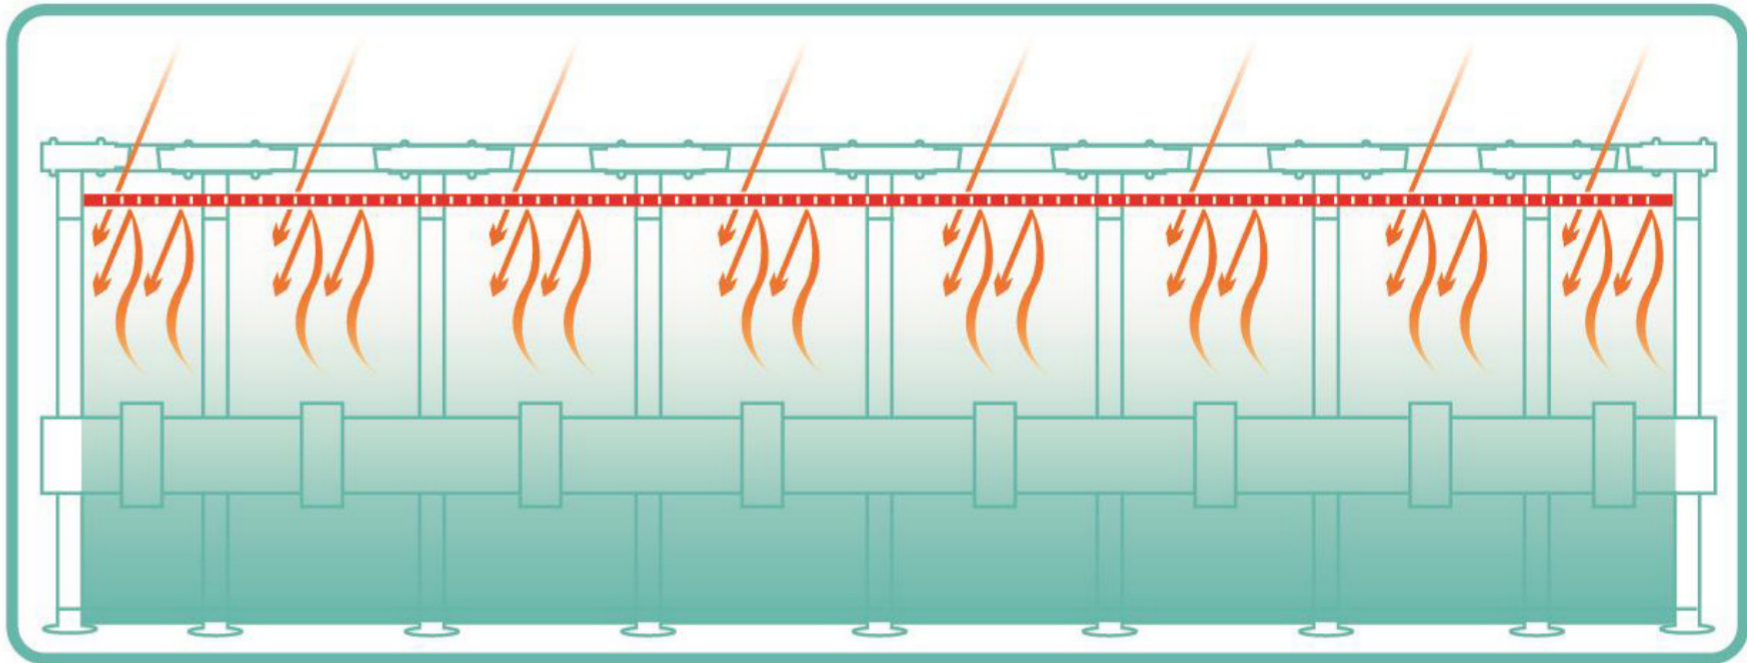

🇬🇧 SOLAR POOL COVER

- PE material
- The solar cover utilizes solar energy to warm the pool water and prevents heat from escaping
- Minimizes pool debris
- Fits 4.57m (15') Fast Set™ Pools, 4.27m (14') Steel Pro MAX™ Pools, 4.27m (14') Power Steel™ Pools, 3.96m (13') Steel Pro™ Pools and 3.96m (13') Power Steel™ Pools
- Contents: One solar pool cover
- Made in China

🇮🇹 COPERTURA SOLARE PER PISCINA

- Realizzata in polietilene
- La copertura utilizza l'energia solare per riscaldare la piscina e impedire la dispersione del calore
- Minimizza l'accumulo di detriti nella piscina
- Compatibile con piscine Fast Set™ da 4.57m (15'), piscine Steel Pro MAX™ da 4.27m (14'), piscine Power Steel™ da 4.27m (14'), piscine Steel Pro™ da 3.96m (13') e piscine Power Steel™ da 3.96m (13')
- Contenuto: una copertura solare per piscina
- Prodotto in Cina

🇩🇪 SOLFANGERDÆKKEN

- PE-materiale
- Solfangerdækkenet udnytter solenergi til at opvarme bassinvandet og forhindre varmetab fra bassinet
- Minimerer snavs i bassinet
- Pas til Fast Set™ bassiner på 4,57m (15') , Steel Pro MAX™ bassiner på 4,27m (14'), Power Steel™ bassiner på 4,27m (14') Steel Pro™ bassiner på 3,96m (13') og Power Steel™ bassiner på 3,96m (13')
- Indhold: Et solcelledækken
- Lavet i Kina

🇷🇺 СОЛНЦЕНАГРЕВАТЕЛЬНЫЙ ТЕНТ ДЛЯ БАССЕЙНА

🇸🇪 SOLSKYDD FÖR POOL

- PE-material
- Solskyddet använder solenergi för att värma upp poolvattnet och hindrar värmen från att försvinna
- Minimerar skräp i poolen
- Passar 4,57 m (15') Fast Set™-pooler, 4,27 m (14') Steel Pro MAX™-pooler, 4,27 m (14') Power Steel™-pooler, 3,96 m (13') Steel Pro™-pooler och 3,96 m (13') Power Steel™-pooler
- Innehåll: Ett solskydd för pool
- Tillverkad i Kina

🇵🇱 POKRYWA SOLARNA DO BASENU

- Material PE
- Pokrywa solarna wykorzystuje energię słoneczną do podgrzewania wody w basenie i zapobiega ucieczce ciepła
- Chroni przed zanieczyszczeniami
- Pasuje do basenów Fast Set™ 4,57 m (15'), basenów Steel Pro MAX™ 4,27 m (14'), basenów Power Steel™ 4,27 m (14'), basenów Steel Pro™ 3,96 m (13') i 3,96 m (13') Baseny Power Steel™
- Zawartość: jedna pokrywa solar do basenu
- Wyprodukowano w Chinach

🇳🇱 BASEINO DANGA NUO SAULĖS

- PE medžiaga
- Baseino dangai nuo saulės naudojama saulės energija baseino vandeniui sušildyti ir neleisti šilumai išeiti
- Sumažina nešvarumų skaičių baseine
- Tinka 4,57 m (15 pėd.) „Fast Set™“ baseinams, 4,27 m (14 pėd.) „Steel Pro MAX™“ baseinams, 4,27 m (14 pėd.) „Power Steel™“ baseinams, 3,96 m (13 pėd.) „Steel Pro™“ baseinams ir 3,96 m (13 pėd.) „Power Steel™“ baseinams
- Sudėtis: viena baseino saulės danga
- Pagaminta Kinijoje

🇷🇺 O FOLIE SOLARĂ PENTRU PISCINĂ