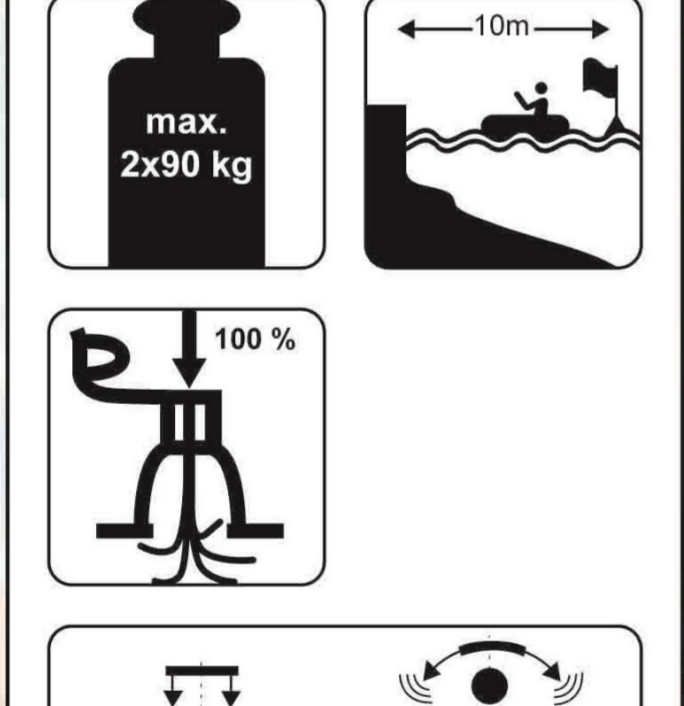

BS EN ISO 25649-1; BS EN ISO 25649-2;
BS EN ISO 25649-3
EN ISO 25649-1; EN ISO 25649-2; EN ISO 25649-3
ISO 25649-1; ISO 25649-2; ISO 25649-3

1 NO PROTECTION AGAINST DROWNING / NE PROTÈGE PAS DE LA NOYADE / KEIN SCHUTZ GEGEN ERTRINKEN / NON PROTEGGE DAL RISCHIO DI ANNEGAMENTO / VOORKOMT GEEN VERDRINKING / NO ES UNA PROTECCIÓN CONTRA EL AHOGAMIENTO / INGEN BESKYTTELSE MOD DRUKNING / NENHUMA PROTEÇÃO CONTRA SUBMERSÃO / ΔΕΝ ΠΡΟΣΤΑΤΕΥΕΙ ΑΠΟ ΠΝΙΓΜΟ / НЕ ЗАЩИЩАЕТ ОТ УТОПЛЕНИЯ / NEJEDNÁ SE O OCHRANU PROTI UTOPENÍ / INGEN BEKSYTTELSE MOT DRUKNING / SKYDZAGU INTE MOT DRUNKNING / EI SUOJAA HUKKUMISELTA / ŽIADNA OCHRANA PRED UTOPENÍM / ZAGROŽENJE UTONIČIEM / VÍZBEFULLADÁS VESZÉLYE / NAV AIZSARDZIBA PRET SLIKŠANU / NEAPSAUGO NUO NUSKENDIMO / NE ŠČITI PRED UTOPITVIJO / BOGŪLMAYA KARŠI KORUMA SAĞLAMAZ / NU EXISTĂ PROTECȚIE ÎMPOTRIVA ÎNECULUI / БЕЗ ЗАЩИТА СРЕЩУ УДАВЯНЕ / NE SADRŽI ZAŠTITU PROTIV UTAPLJANJA / SEE POLE UPPIUMIST TÖKESTAV VAHEND / BEZ ZAŠTITE OD DAVLJENJA / ليس هناك حماية من الغرق

2 SWIMMERS ONLY / RÉSERVÉ AUX NAGEURS / NUR FÜR SCHWIMMER / DEVE ESSERE UTILIZZATO ESCLUSIVAMENTE DA PERSONE CHE SANNO NUOTARE / ALLEEN VOOR ZWEMMERS / USAR SOLO SI SÁBE NADAR / KUN FOR PERSONER, DER KAN SVØMME! / SOMENTE NADADORES / MONO ΚΟΛΥΜΒΗΤΕΣ / ТОЛЬКО ДЛЯ УМЕЮЩИХ ПЛАВАТЬ / POUZE PRO PLAVCE / KUN SVØMMERE / ENDAST FÖR SIMNING / AINOSTAAN UIMATAITOISILLE / LEN PRE PLAVCOV / TYLKO DLA PŁYWAJĄCYCH / CSAK ÚSZÓKNAK / ΤΙΚΑΙ ΠΕΛΔΕΤ ΙΕΜΙ / SKIRTA TIK PLAUKIKAMS / SAMO ZA PLAVALCE / SADECE YÜZME BİLENLER İÇİN / NUMAI PENTRU ÎNOTĂTORI / SAMO PLYVACI / SAMO ZA PLIVAČE / KASUTAMISEKS AINULT UJUJATELE / SAMO PLIVACI / للسباحين فقط