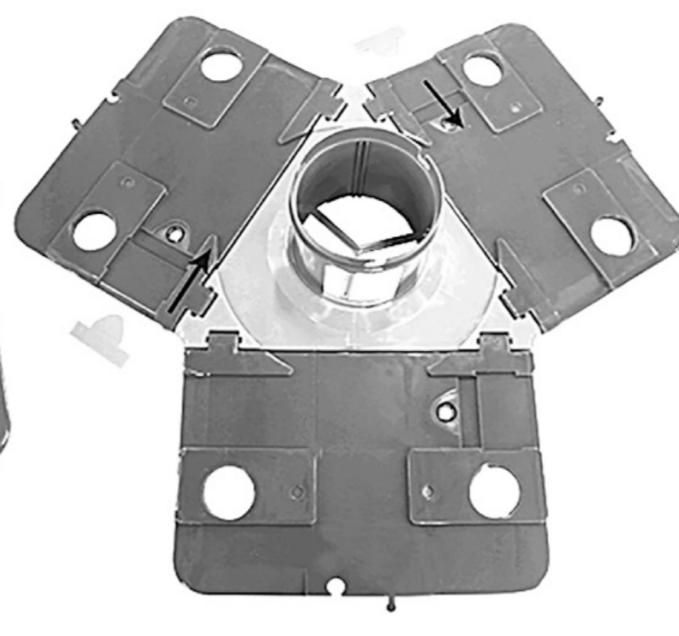

EN Warning. Small part. Choking hazard! Not suitable for children under 36 months.
DE Achtung. Kleinteile. Erstickungsgefahr! Nicht für Kinder unter 36 Monaten geeignet.
FR AVERTISSEMENT. Petites pièces. Risque d'étouffement! L'article ne convient pas aux enfants de moins de 36 mois.
NL Waarschuwing. Kleine onderdelen. Verstikkingsgevaar! Niet geschikt voor kinderen onder de 36 maanden.
IT AVVERTIMENTO. Piccole parti. Rischio di soffocamento! Non adatto a bambini di età inferiore a 36 mesi.
PL Ostrzeżenie. Małe części. Ryzyko zadławienia! Produkt nie jest odpowiedni dla dzieci w wieku poniżej 36 miesięcy.
SE Varning. Små delar. Kvävningsrisk! Ej lämplig för barn under 36 månader.
ES Advertencia. Piezas pequeñas. ¡Peligro de asfixia! No adecuado para niños menores de 36 meses.
DK Advarsel. Små dele. Kvælningsfare! Advarsel: Ikke egnet for barn under 36 måneder.
NO Advarsel. Små deler. Kvælningsfare! Advarsel: Ikke egnet for barn under 36 måneder.

(RU) (BY) SCHEMA СБОРКИ
(KZ) ҚҰРАСТЫРУ ТӘСІМІ
(EN) ASSEMBLY INSTRUCTIONS
(DE) MONTAGEANWEISUNG
(IT) ISTRUZIONE DI MONTAGGIO
(ES) INSTRUCCIONES DE MONTAJE
(FR) SCHEMA DE MONTAGE
(PL) INSTRUCJA SKŁADANIA WYROBU
(CZ) MONTÁŽNÍ SCHEMA
(SK) MONTÁŽNA SCHEMA
مخطط التجميع (اللغة العربية)

(RU) (BY) СБОРКА ИЗДЕЛИЯ ДОЛЖНА ОСУЩЕСТВЛЯТЬСЯ ВЗРОСЛЫМИ
(KZ) БҰЙЫМДЫ ҮЛКЕНДЕР ҚҰРАСТЫРУҒА ТИІС
(EN) ADULT ASSEMBLY REQUIRED
(DE) DER ZUSAMMENBAU IST DURCH EINEN ERWACHSENEN VORZUNEHMEN
(IT) RICHIESTO ASSEMBLAGGIO DA PARTE DI UN ADULTO
(ES) SE REQUIERE ENSAMBLAJE POR UN ADULTO
(FR) ASSEMBLAGE PAR UN ADULTE REQUIS
(PL) WYMAGANY MONTAŻ PRZEZ OSOBĘ DOROSŁĄ
(CZ) NUTNÉ SESTAVENÍ HRAČKY DOSPĚLOU OSOBOU
(SK) NUTNÉ ZOSTAVENIE HRAČKY DOSPELOU OSOBOU
يجب أن يقوم شخص بالغ بتجميع المنتج (اللغة العربية)

1

2

3

4

5

6

7

8

9

10

11

12