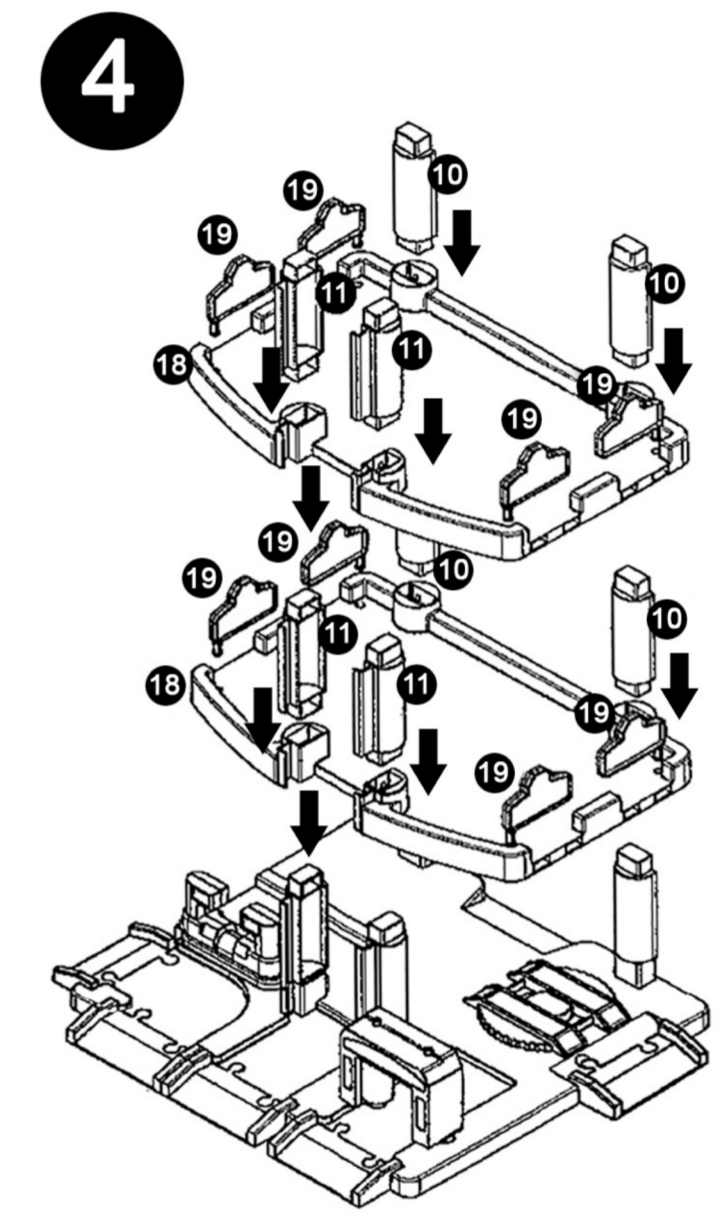

RU BY SCHEMA СБОРКИ
KZ ҚҰРАСТЫРУ ТӘСІМІ
EN ASSEMBLY INSTRUCTIONS
DE MONTAGEANWEISUNG
IT ISTRUZIONE DI MONTAGGIO
ES INSTRUCCIONES DE MONTAJE
FR SCHEMA DE MONTAGE
PL INSTRUCJA SKŁADANIA WYROBU
CZ MONTÁŽNÍ SCHEMA
SK MONTÁŽNA SCHEMA

RU BY СБОРКА ИЗДЕЛИЯ ДОЛЖНА ОСУЩЕСТВЛЯТЬСЯ ВЗРОСЛЫМИ
KZ БҰЙЫМДЫ ҮЛКЕНДЕР ҚҰРАСТЫРУҒА ТИІС
EN ADULT ASSEMBLY REQUIRED
DE DER ZUSAMMENBAU IST DURCH EINEN ERWACHSENEN VORZUNEHMEN
IT RICHIESTO ASSEMBLAGGIO DA PARTE DI UN ADULTO
ES SE REQUIERE ENSAMBLAJE POR UN ADULTO
FR ASSEMBLAGE PAR UN ADULTE REQUIS
PL WYMAGANY MONTAŻ PRZEZ OSOBĘ DOROSŁĄ
CZ NUTNÉ SESTAVENÍ HRAČKY DOSPELOU OSOBOU
SK NUTNÉ ZOSTAVENIE HRAČKY DOSPELOU OSOBOU

مخطط التجميع اللغة العربية

يجب أن يقوم شخص بالغ بتجميع المنتج اللغة العربية

- 1 x 1
- 1 x 2
- 1 x 3
- 1 x 4
- 1 x 5
- 1 x 6
- 3 x 7
- 3 x 8
- 1 x 9
- 6 x 10
- 8 x 11
- 1 x 12
- 5 x 13
- 1 x 14
- 2 x 15
- 2 x 16
- 1 x 17
- 3 x 18
- 12 x 19
- 1 x 20
- 1 x 21
- 1 x 22