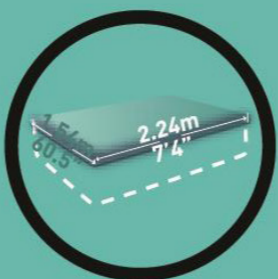

FLOW CLEAR™

Bestway

POOL COVER

- Fits 2.21 m x 1.50 m x 43 cm (7'3" x 59" x 17") Steel Pro™ Pools
- PE material
- Includes ropes to secure cover
- Drain holes to prevent water from accumulating
- Contents: One pool cover
- Made in China

TAMPA DE COBERTURA

- Para piscinas Steel Pro™ de 2,21 m x 1,50 m x 43 cm (7'3" x 59" x 17")
- Material PE
- Inclui cordas para prender a tampa
- Orifícios de drenagem para impedir o acúmulo de água
- Conteúdo: Uma capa de piscina
- Fabricado na China

KRYT BAZÉNA

- Vhodný pre bazény Steel Pro™ 2,21m x 1,50m x 43cm (7'3" x 59" x 17").
- PE materiál
- Zahrňa pásky na pripevnenie krytu
- Vypúšťacie otvory, aby sa zabránilo hromadeniu vody
- Obsah: Jeden kryt bazéna
- Vyrobené v Číne

PRELATĂ PISCINĂ

- Adecvată pentru piscinele Steel Pro™ 2,21m x 1,50m x 43cm (7'3" x 59" x 17")
- Material PE
- Include frânghile de fixare a foliei de acoperire
- Orificii de drenaj pentru a preveni acumularea apei
- Conținut: O prelată pentru piscină
- Fabricat în China