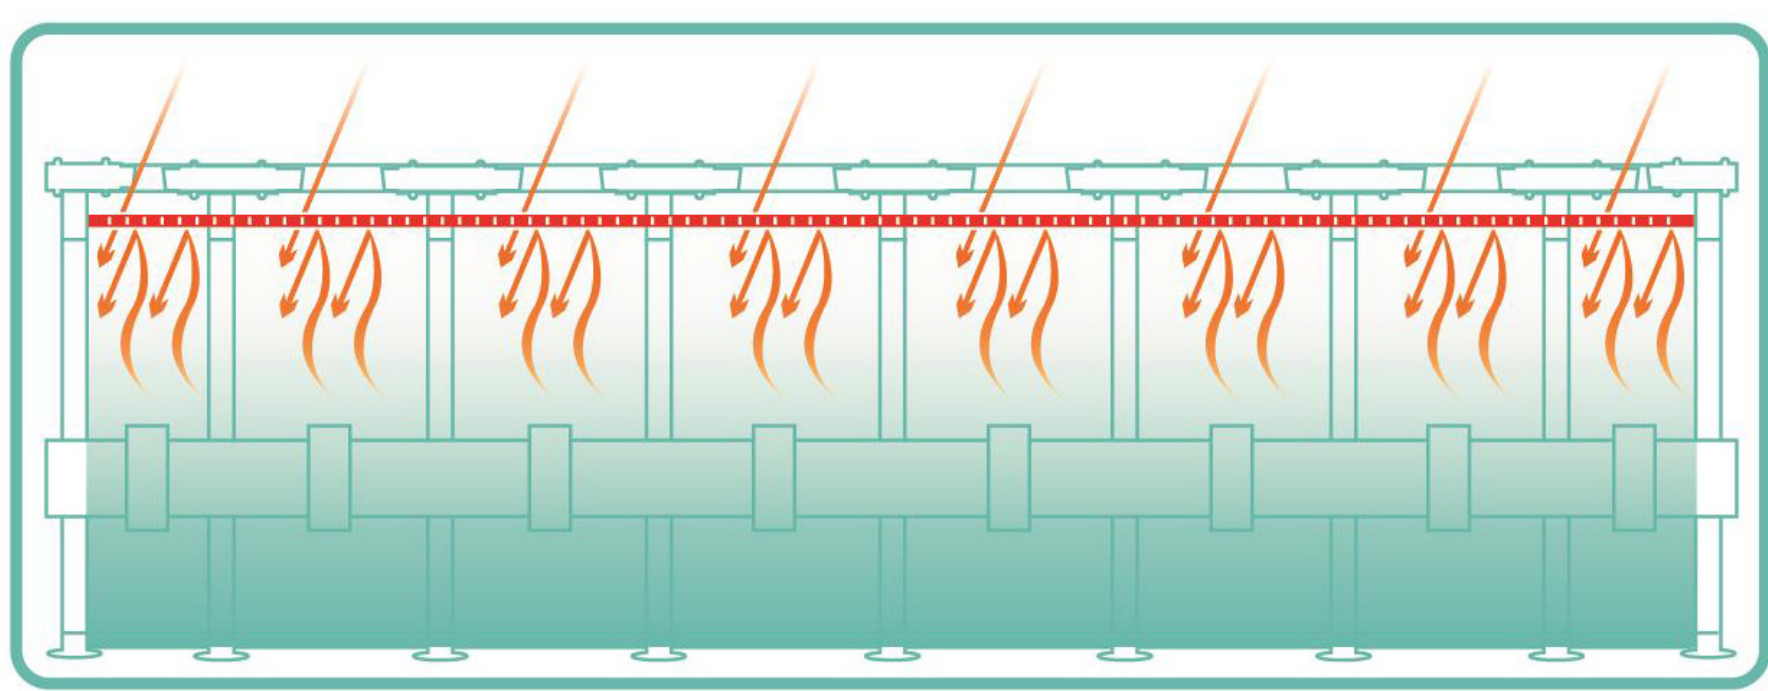

Bestway

bestwaycorp.com

🇬🇧 SOLAR POOL COVER

- PE material
- The solar cover utilizes solar energy to warm the pool water, prevents heat from escaping
- Minimizes pool debris
- Fits 5.49 m (18') Steel Pro MAX™ Pools, 5.49 m (18') Power Steel™ Pools and 5.49 m (18') Power Steel™ Swim Vista Series™ Pools
- Contents: One solar pool cover
- Made in China

🇮🇹 COPERTURA PER PISCINA A ENERGIA SOLARE

- Realizzata in polietilene
- La copertura sfrutta l'energia solare per riscaldare l'acqua della piscina e per evitare la dispersione di calore
- Riduce di gran lunga la presenza di detriti nella piscina
- Compatibile con le piscine Power Steel Pro MAX™ con un diametro di 5.49m (18'), con piscine Power Steel™ Pools con un diametro di 5.49m (18') e con quelle Power Steel™ Swim Vista Series™ delle stesse dimensioni
- Contenuto: una copertura per piscina a energia solare
- Prodotto in Cina

🇩🇰 SOLFANGERDÆKKEN

- PE-materiale
- Solfangerdækkenet udnytter solenergi til at opvarme bassinvandet og forhindre varmetab fra bassinet
- Minimerer snavs i bassinet
- Passer til 5,49m (18') Steel Pro MAX™ bassiner, 5,49m (18') Power Steel™ bassiner og 5,49m (18') Power Steel™ Swim Vista Series™ bassiner
- Indhold: Et solcelledækken
- Lavet i Kina

🇵🇱 POKRYWA SOLARNA DO BASENU

- Material PE
- Pokrywa solarna wykorzystuje energię promieniowania słonecznego, aby podgrzać wodę w basenie, zapobiega ubytkom ciepła.
- Chroni przed zanieczyszczeniami
- Pasuje do basenów 5,49m (18') Steel Pro MAX™; 5,49m (18') Power Steel™ oraz 5,49m (18') Power Steel™ Swim Vista Series™
- Zawartość: jedna pokrywa solarna do basenu
- Wyprodukowano w Chinach