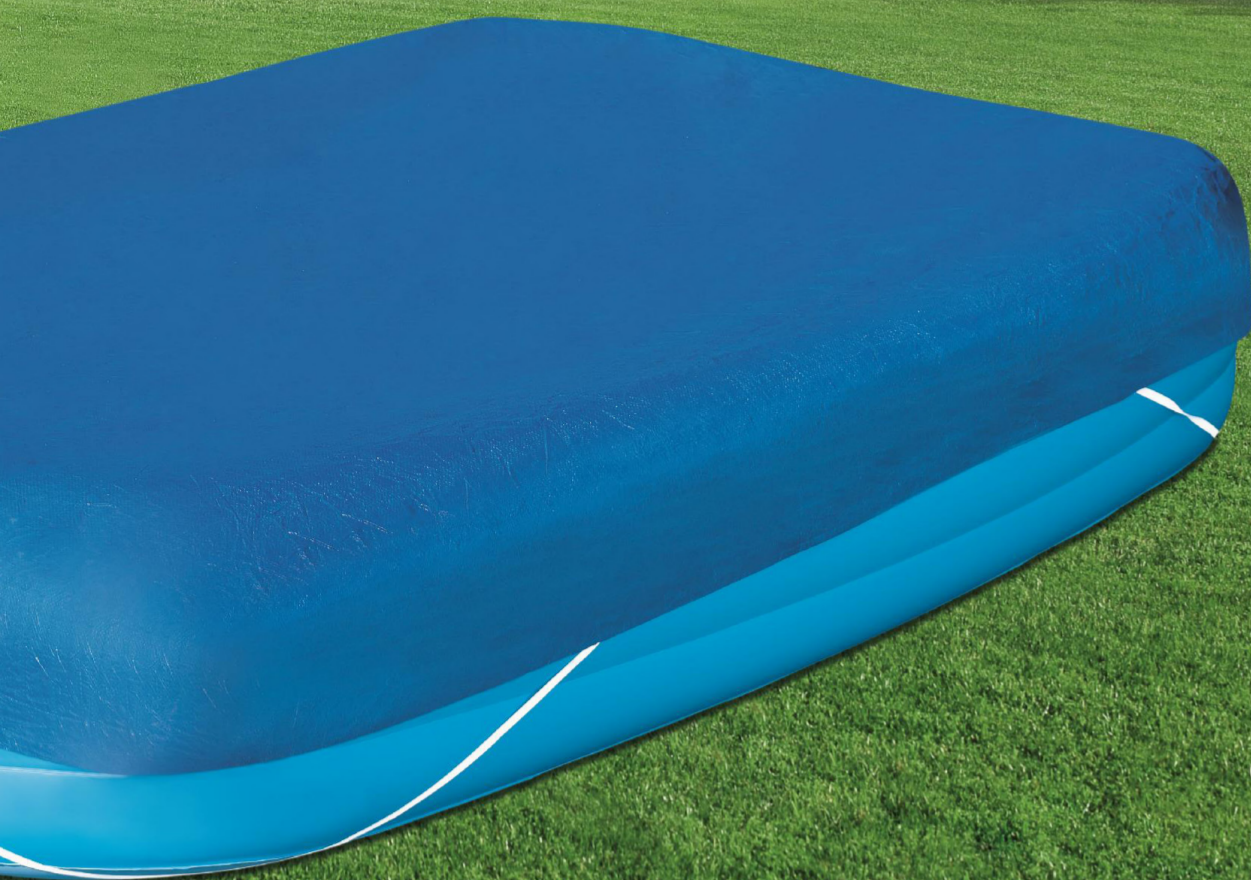

FLOWCLEAR™

Bestway