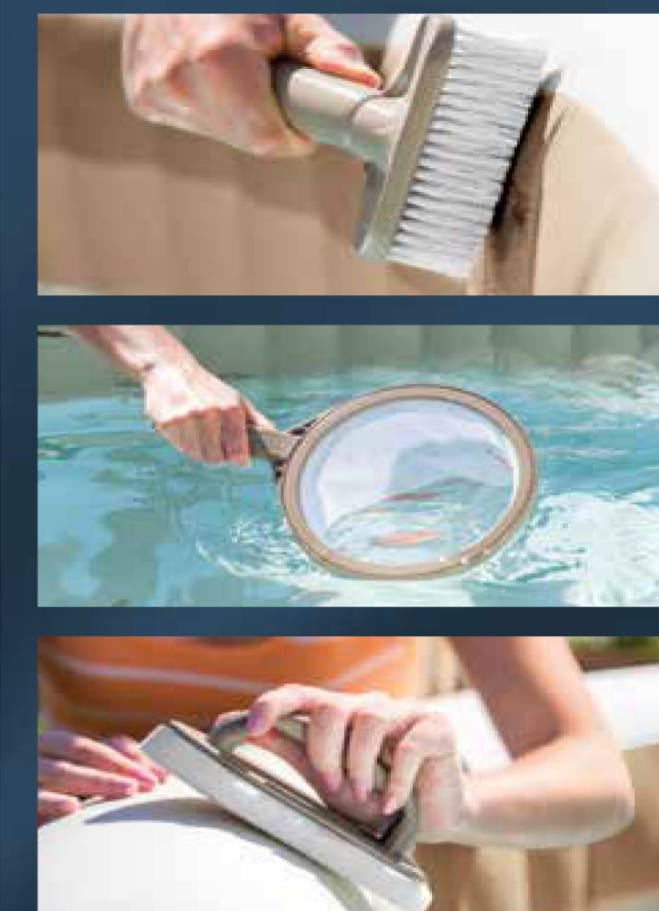

▲ **WARNINGS:** ASSEMBLE AND DISASSEMBLE BY ADULTS ONLY. REMOVE MAINTENANCE KIT WHEN THE SPA OR POOL IS IN USE.

▲ **ATTENTION !** SE MONTE ET SE DÉMONTÉ PAR DES ADULTES UNIQUEMENT. QUAND LA PISCINE OU LE SPA NE SONT PAS UTILISÉS, RETIREZ LE KIT DE MAINTENANCE.

▲ **ADVERTENCIA:** MONTAR Y DESMONTAR SOLO POR PERSONAS ADULTAS. RETIRE EL KIT DE MANTENIMIENTO CUANDO ESTE USANDO EL SPA O LA PISCINA.

▲ **ACHTUNG:** DER AUF- UND ABBAU DES PRODUKTS DARF NUR DURCH ERWACHSENE ERFOLGEN. ENTFERNEN SIE DAS REINIGUNGSSET, WENN DER SPA ODER DER POOL NICHT IN VERWENDUNG IST.

▲ **ATTENZIONE:** SMONTAGGIO E SMONTAGGIO SOLO AD OPERA DI ADULTI. RIMUOVERE IL KIT DI PULIZIA QUANDO LA SPA O LA PISCINA SONO IN USO.

▲ **WAARSCHUWING:** OPZETTEN EN AFBREKEN ALLEEN DOOR EEN VOLWASSENE. VERWIJDER DE ONDERHOUDSSET WANNEER DE SPA OF HET ZWEMBAD IN GEBRUIK IS.

MAINTENANCE KIT™

EN SPA MAINTENANCE KIT

- Includes curved brush for inner sidewall care
- Durable mesh skimmer net helps fish out leaves, trash, and other debris
- Scrubber pad helps eliminate dirt and grime
- Contents: One Maintenance Kit
- Made in China

FR KIT DE MAINTENANCE PURESIPA

- Brosse incurvée pour le nettoyage des parois intérieures
- Solide filet en maille pour récupérer les feuilles et autres débris
- Le tampon à récurer aide à éliminer la saleté et les traces
- Contient : un kit de maintenance
- Fabriqué en Chine

ES ESTUCHE DE MANTENIMIENTO DE SPA

- Incluye cepillo curvado para mantenimiento de la pared interior
- Red duradero de malla ayuda sacar hojas, basura y otros desechos
- Estropajo lavador para ayudar a eliminar tierra y mugre
- Contenido: Un Estuche de Mantenimiento
- Hecho en China

DE SET FÜR DIE WARTUNG DES WHIRLPOOLS

- Es beinhaltet eine gebogene Bürste für die Wartung der inneren Seitenwänden
- Widerstandsfähiger Schwimmbad-Bodenkescher zum Abfischen von Laub und anderen Sinkstoffen
- Der Schwamm zur Reinigung hilft den Schmutz zu beseitigen
- Inhalt: Ein Set für die Wartung des Whirlpools
- Hergestellt in China

IT KIT MANUTENZIONE PER VASCA IDROMASSAGGIO

- Comprende una spazzola curva per la pulizia della parete laterale interna
- Retino a sacco durevole aiuta a raccogliere foglie, immondizia ed altra sporcizia
- Spugnetta ruvida aiuta a eliminare la sporcizia anche resistente
- Contenuto: un kit manutenzione
- Prodotto in Cina

NL SPA MAINTENANCE KIT

- Gevormde borstel voor binnenwand inbegrepen
- Duurzaam skimmernet voor het verwijderen van blaadjes, vuil etc
- Spons voor het verwijderen van aanslag
- Inhoud: één maintenance kit
- Geproduceerd in China

PT JOGO PARA MANUTENÇÃO DA BANHEIRA DE HIDROMASSAGEM

- Inclui uma escova redonda para a manutenção das paredes interiores laterais
- Peneira resistente para recolher folhas e outra sujidade
- Esponja de limpar para eliminar a sujidade
- Contém: Um jogo para manutenção da banheira de hidromassagem
- Fabricado na China

DA VEDLIGEHODELSESSET TIL BOBLEBAD