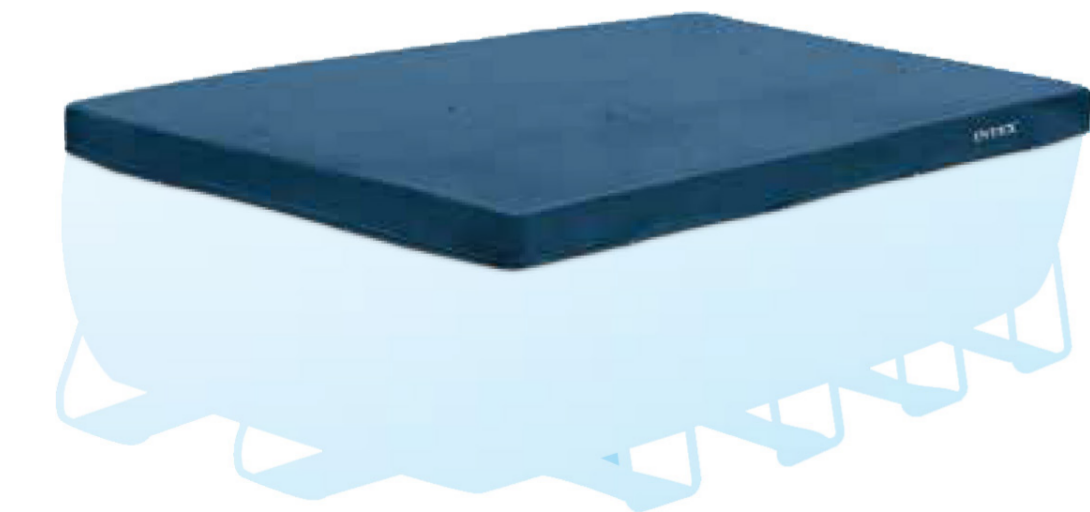

### (PT) CAPA P/ PISCINA RETANGULAR

**⚠ ATENÇÃO:** NÃO É UMA CAPA DE SEGURANÇA. DEVE SER MONTADO E DESMONTADO SOMENTE POR ADULTO. VEJA AVISOS ADICIONAIS NO PRODUTO.

- Ideal para piscina retangular de armação (4.00m x 2.00m)
- Abas de 20cm com cordas para amarrar
- Contém: 1 capa p/ piscina
- Fabricado na China

### (DA) FIRKANTET BETRÆK TIL BASSIN

**⚠ ADVARSEL:** IKKE ET BESKYTTELSESBETRÆK. MÅ KUN SAMLES OG SKILLES AF EN VOKSEN. SE PÅ PRODUKTET FOR YDERLIGERE ADVARSLER.

- Passer til 4.00m x 2.00m rektangulære pools
- Hjælper til at holde bassinet rent
- Indhold: Et pool cover
- Produceret i Kina

### (PL) POKRYWA DO BASENU PROSTOKĄTNEGO

**⚠ OSTRZEŻENIE:** TO NIE JEST POKRYWA OCHRONNA. MONTAŻ I DEMONTAŻ WYŁĄCZNIE PRZEZ OSOBY DOROSŁE. ZOBACZ DODATKOWE OSTRZEŻENIA NA PRODUKCIE.

- Odpowiednie dla basenów prostokątnych o wymiarach 4.00m x 2.00m (13'1½" x 6'6¾")
- Zwisła 20 cm z liną do wiązania
- Zawartość: Jedna pokrywa basenowa
- Wyprodukowano w Chinach

### (RU) ПРЯМОУГОЛЬНОЕ ПОКРЫВАЛО ДЛЯ БАССЕЙНА

**⚠ ВНИМАНИЕ:** НЕБЕЗОПАСНОЕ ПОКРЫТИЕ. ИСПОЛЬЗОВАТЬ ТОЛЬКО ВЗРОСЛЫМ. ДЛЯ ПОЛУЧЕНИЯ ДЕТАЛЬНОЙ ИНФОРМАЦИИ ОЗНАКОМЬТЕСЬ С ИНСТРУКЦИЕЙ.

- Подходит для Прямоугольных Каркасных Бассейнов размером 4.00m x 2.00m
- 20cm кромка-манжета с завязкой
- Содержание: Одно Покрывало Для Бассейна
- Сделано в Китае