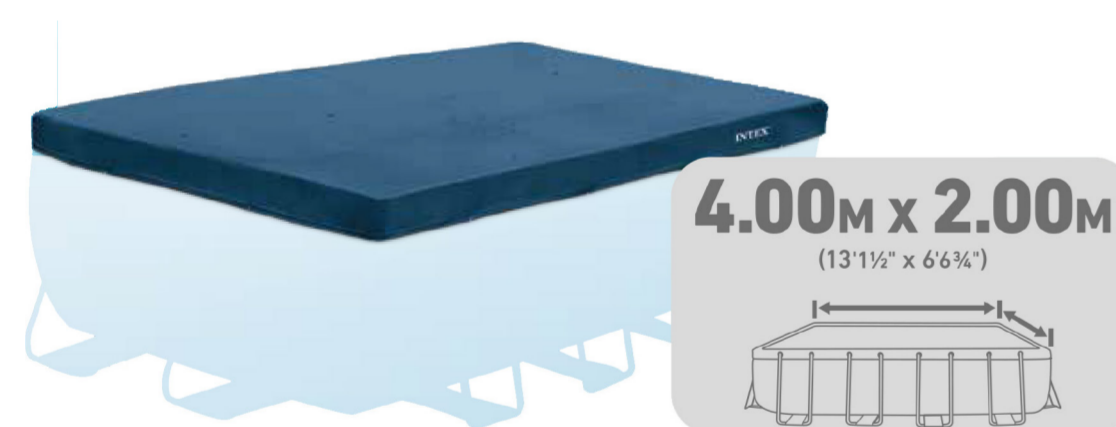

(PT) CAPA P/ PISCINA RETANGULAR

⚠ ATENÇÃO: NÃO É UMA CAPA DE SEGURANÇA. DEVE SER MONTADO E DESMONTADO SOMENTE POR ADULTO. VEJA AVISOS ADICIONAIS NO PRODUTO.

- Ideal para piscina retangular de armação (4.00m x 2.00m)
- Abas de 20cm com cordas para amarrar
- Contém: 1 capa p/ piscina
- Fabricado na China

(DA) FIRKANTET BETRÆK TIL BASSIN

⚠ ADVARSEL: IKKE ET BESKYTTELSESBETRÆK. MÅ KUN SAMLES OG SKILLES AF EN VOKSEN. SE PÅ PRODUKTET FOR YDERLIGERE ADVARSLER.

- Passer til 4.00m x 2.00m rektangulære pools
- Hjælper til at holde bassinet rent
- Indhold: Et pool cover
- Produceret i Kina

(PL) POKRYWA DO BASENU PROSTOKĄTNEGO

⚠ OSTRZEŻENIE: TO NIE JEST POKRYWA OCHRONNA. MONTAŻ I DEMONTAŻ WYŁĄCZNIE PRZEZ OSOBY DOROSŁE. ZOBACZ DODATKOWE OSTRZEŻENIA NA PRODUKCIE.

- Odpowiednie dla basenów prostokątnych o wymiarach 4.00m x 2.00m (13'1½" x 6'6¾")
- Zwisła 20 cm z liną do wiązania
- Zawartość: Jedna pokrywa basenowa
- Wyprodukowano w Chinach