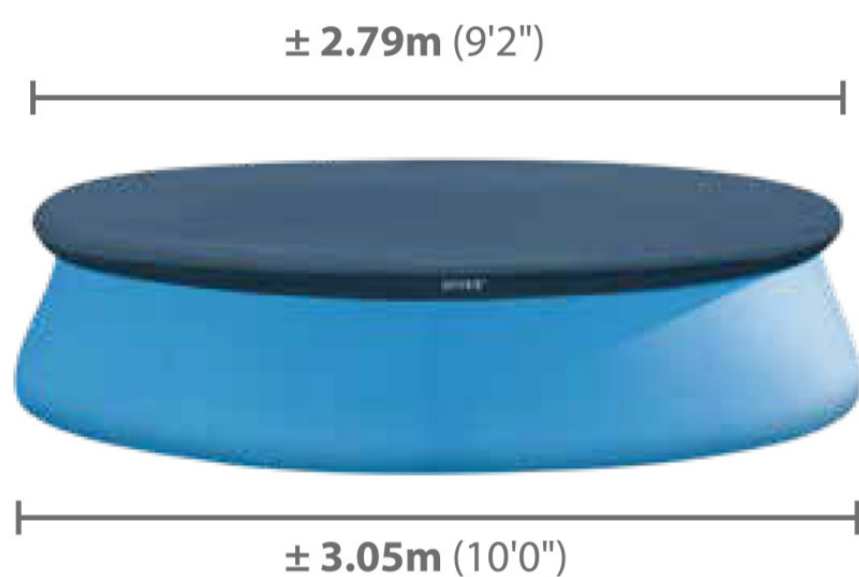

Krystal Clear Pool Basics™

Pool cover
Pool-abdeckung

Bâche pour piscine
Copertura per piscina

Cubre piscina
Afdekzeil

(EN) EASY SET® POOL COVER

WARNING: NOT A SAFETY COVER. ASSEMBLE AND DISASSEMBLE BY ADULTS ONLY. SEE PRODUCT FOR ADDITIONAL WARNINGS.

- Fits Intex® 3.05m (10') Easy Set® Pools
- 30cm (12") overhang
- Rope tie helps keep cover from blowing off
- Contents: One Pool Cover
- Made in China

(DE) EASY SET® POOL-ABDECKUNG

ACHTUNG: KEINE SICHERHEITS-ABDECKUNG. SOLLTE NUR VON ERWACHSENEN AUF- UND ABGEBAUT WERDEN. DIE ZUSÄTZLICHEN WARNHINWEISE BEACHTEN.

- Paßt für Intex® 3.05m (10') Easy Set® Pools
- 30cm (12") Überhang
- Eine umlaufende Schnur verhindert, daß die Abdeckung weggeblasen wird
- Inhalt: Eine Pool-Abdeckung
- Hergestellt in China

(PT) CAPA P/ PISCINA EASY SET®

ATENÇÃO: NÃO É UMA CAPA DE SEGURANÇA. DEVE SER MONTADO E DESMONTADO SOMENTE POR ADULTO. VEJA AVISOS ADICIONAIS NO PRODUTO.

- Serve para Piscina Easy Set® 3.05m
- Aba lateral de 30cm
- Corda fixa e previne contra ventos fortes
- Contém: 1 capa p/ piscina
- Fabricado na China