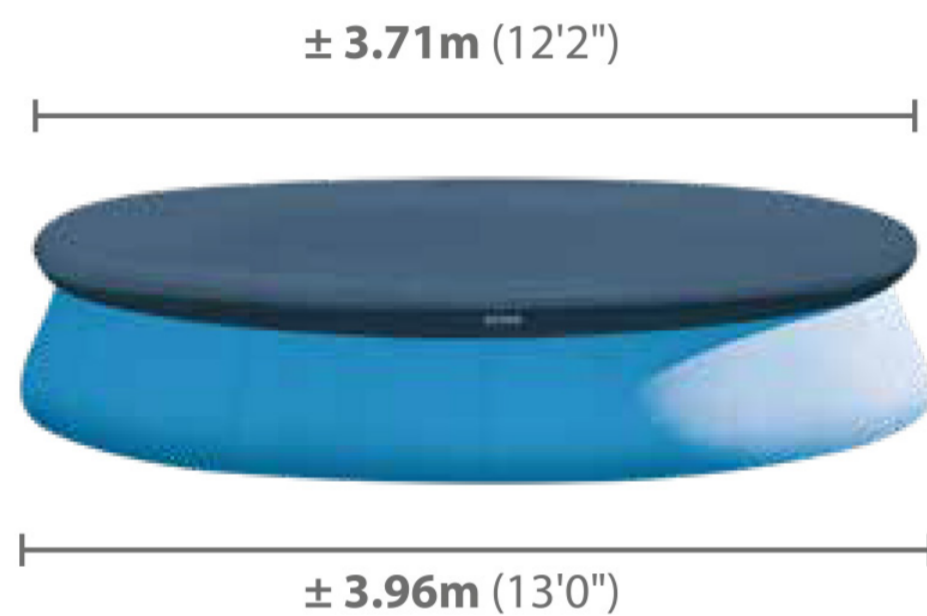

Krystal Clear Pool Basics™

Pool cover
Pool-abdeckung

Bâche pour piscine
Copertura per piscina

Cubre piscina
Afdekzeil

EN EASY SET® POOL COVER

WARNING: NOT A SAFETY COVER. ASSEMBLE AND DISASSEMBLE BY ADULTS ONLY. SEE PRODUCT FOR ADDITIONAL WARNINGS.

- Fits Intex® 3.96m (13') Easy Set® Pools
- 30cm (12") overhang
- Rope tie helps keep cover from blowing off
- Contents: One Pool Cover
- Made in China

DE EASY SET® POOL-ABDECKUNG

ACHTUNG: KEINE SICHERHEITS-ABDECKUNG. SOLLTE NUR VON ERWACHSENEN AUF- UND ABGEBAUT WERDEN. DIE ZUSÄTZLICHEN WARNHINWEISE BEACHTEN.

- Paßt für Intex® 3.96m (13') Easy Set® Pools
- 30cm (12") Überhang
- Eine umlaufende Schnur verhindert, daß die Abdeckung weggeblasen wird
- Inhalt: Eine Pool-Abdeckung
- Hergestellt in China

PT CAPA P/ PISCINA EASY SET®

ATENÇÃO: NÃO É UMA CAPA DE SEGURANÇA. DEVE SER MONTADO E DESMONTADO SOMENTE POR ADULTO. VEJA AVISOS ADICIONAIS NO PRODUTO.

- Serve para Piscina Easy Set® 3.96m
- Aba lateral de 30cm
- Corda fixa e previne contra ventos fortes
- Contém: 1 capa p/ piscina
- Fabricado na China