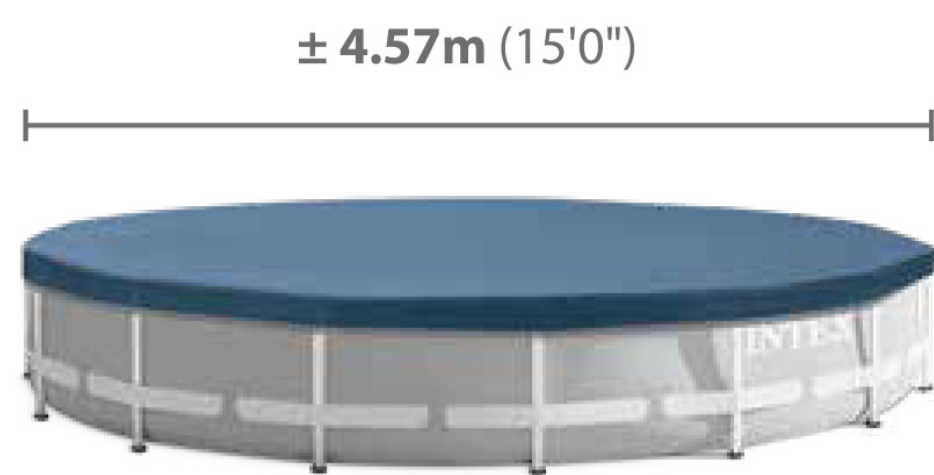

## Krystal Clear Pool Basics™

Pool cover  
Pool-abdeckung

Bâche pour piscine  
Copertura per piscina

Cubre piscina  
Afdekzeil

### EN ROUND POOL COVER

**WARNING:** NOT A SAFETY COVER. ASSEMBLE AND DISASSEMBLE BY ADULTS ONLY. SEE PRODUCT FOR ADDITIONAL WARNINGS.

- Fits 4.57m (15') diameter round pools
- 25cm (10") overhang with rope tie
- Contents: One Pool Cover
- Made in China

- Pour piscines diamètre 4.57m
- Rabat 25cm. Se maintient par une corde
- Contient : une bâche pour piscine
- Fabriqué en Chine

### DE RUNDE SCHWIMMBECKEN-ABDECKUNG

**ACHTUNG:** KEINE SICHERHEITS-ABDECKUNG. SOLLTE NUR VON ERWACHSENEN AUF-UNG ABGEBAUT WERDEN. DIE ZUSÄTZLICHEN WARNHINWEISE BEACHTEN.

- Paßt für runde Pools mit 4.57m Durchmesser
- 25cm Überhang mit Befestigungsleine
- Inhalt: Eine Pool-Abdeckung
- Hergestellt in China