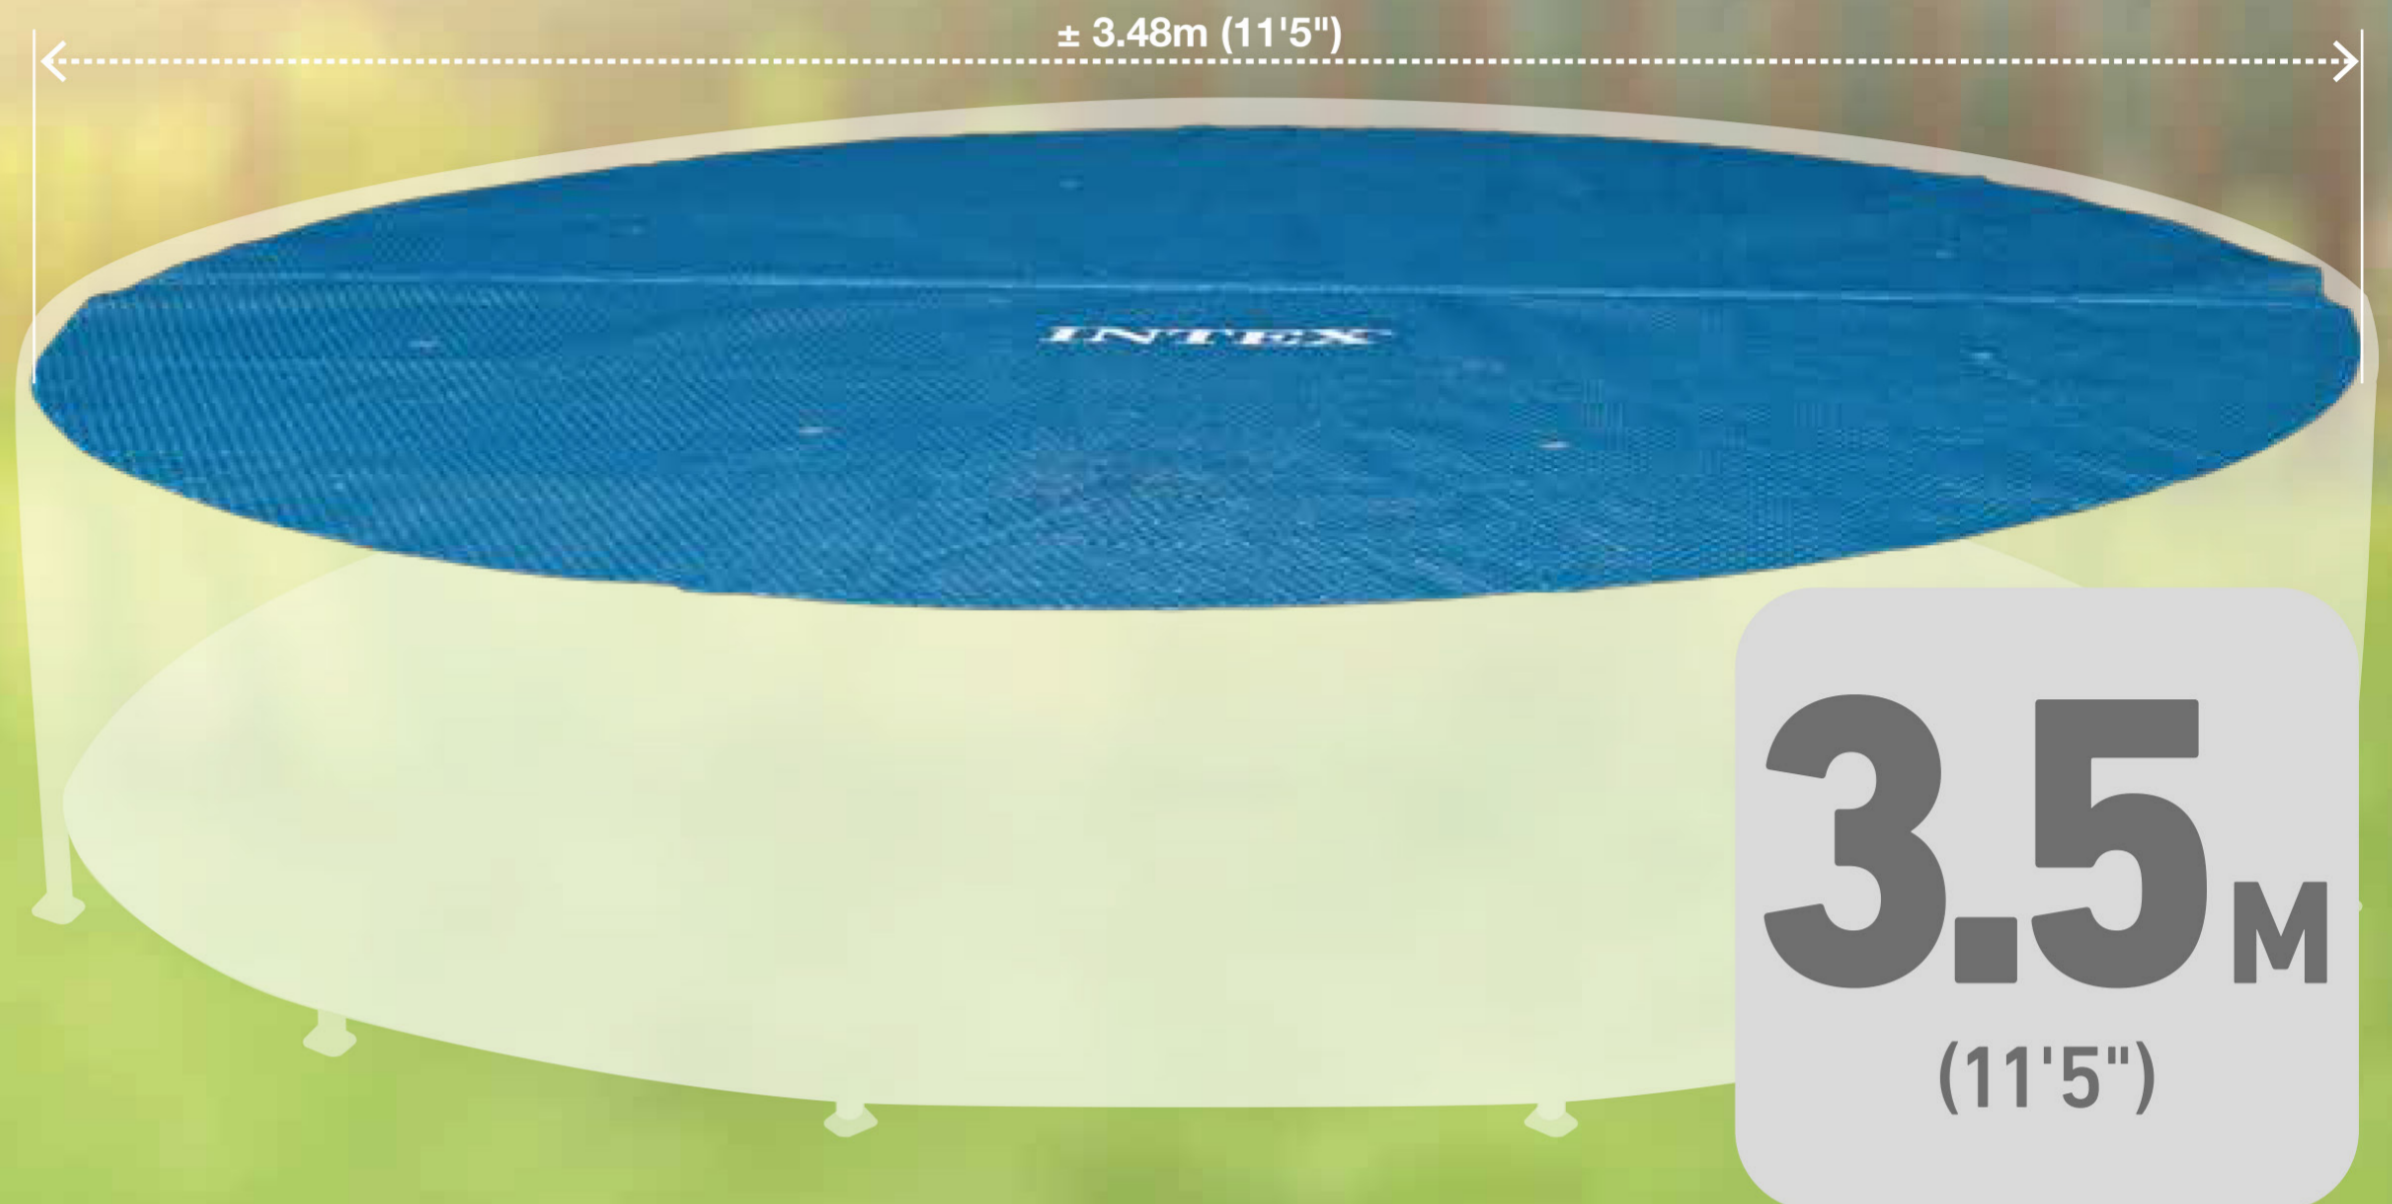

## Krystal Clear Pool Basics™

Solar pool cover

Bâche à bulles

Cobertor solar

Solarabdeckplane

Telo termico

Solar pool cover

### EN SOLAR POOL COVER

**WARNING:** NOT A SAFETY COVER. ASSEMBLE AND DISASSEMBLE BY ADULTS ONLY. SEE PRODUCT FOR ADDITIONAL WARNINGS.

- For 3.66m (12') Easy Set® and Frame pools
- Helps keep pool water warmer
- Reduce water evaporation by 95%
- Easy and economical to use
- Drain holes to prevent water accumulation
- 120 micron (110 g/m<sup>2</sup>)
- Contents: One Solar Pool Cover
- Made in China

- Pour piscines autostables et tubulaires de 3.66m (12'),
- Aide à maintenir l'eau de piscine chaude,
- Réduit 95% de l'évaporation d'eau,
- Facile et économique à utiliser!
- Tamis d'écoulement afin d'éviter l'accumulation de l'eau de pluie,
- 120 microns (110 g/m<sup>2</sup>),
- Contient : une bâche à bulles,
- Fabriqué en Chine.

### DE SOLARABDECKPLANE

**ACHTUNG:** KEINE SICHERHEITS-ABDECKUNG. SOLLTE NUR VON RWACHSENEN AUF- UND ABGEBAUT WERDEN. DIE ZUSÄTZLICHEN WARNHINWEISE BEACHTEN.

- Geeignet für 3.66m (12') Easy Set® und Frame Pools
- Hilft das Poolwasser warm zu halten
- Reduziert die Wasserverdunstung um 95%
- Einfache und rationelle Benutzung!
- Abflusslöcher, um zu vermeiden, dass sich Wasser ansammelt
- 110 g/m<sup>2</sup>
- Inhalt: Eine Solarabdeckplane
- Hergestellt in China