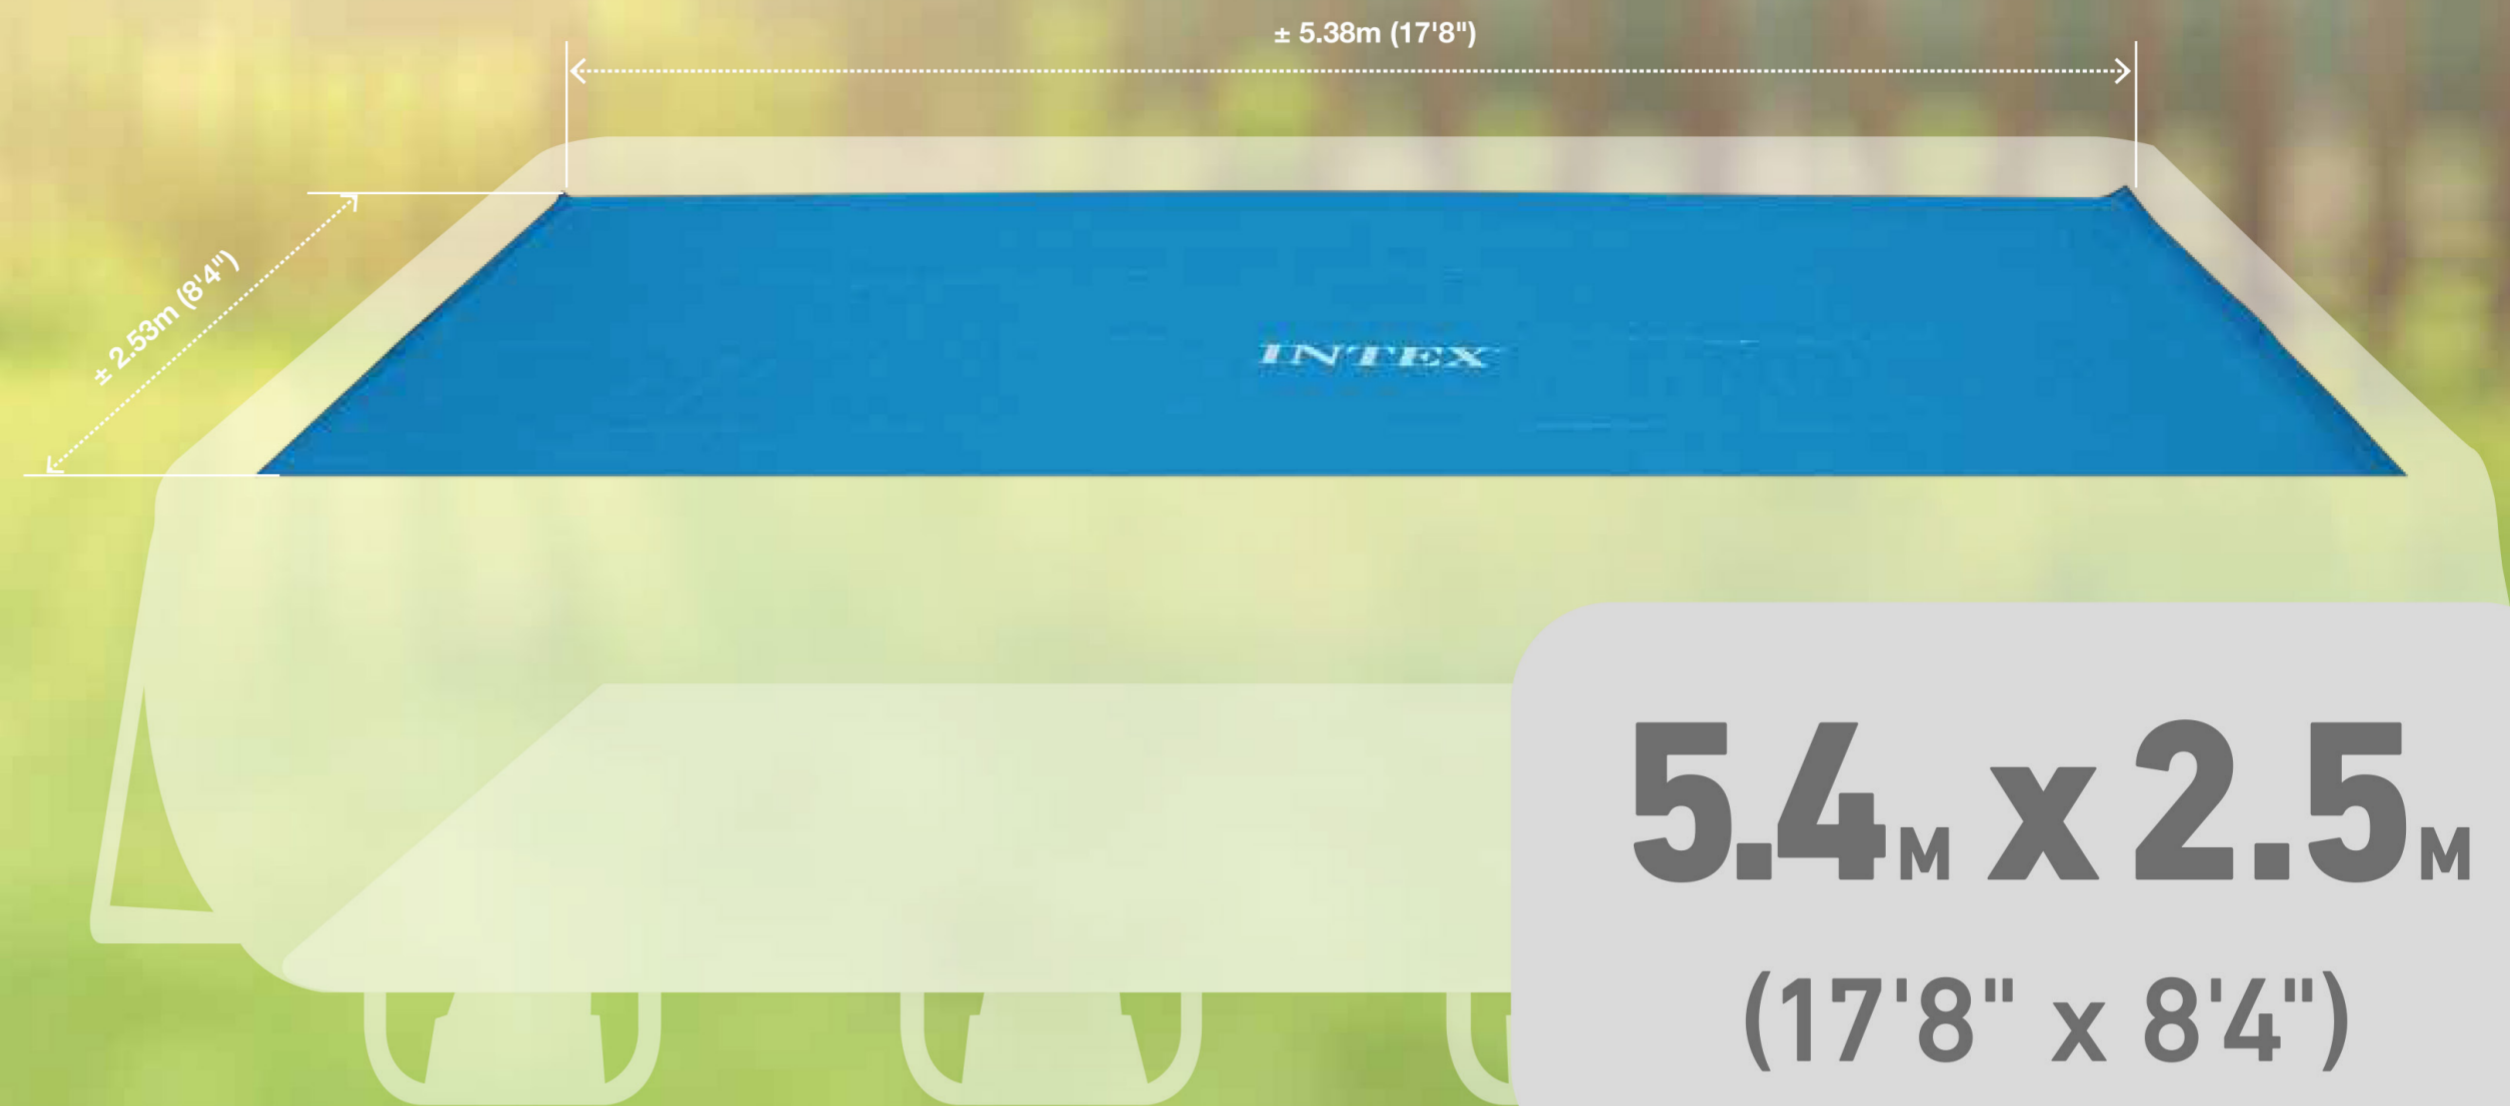

INTEX®

Krystal Clear Pool Basics™

Solar pool cover Bâche à bulles Cobertor solar
Solarabdeckplane Telo termico Solar pool cover

5.4_M x 2.5_M
(17'8" x 8'4")

EN SOLAR POOL COVER

WARNING: NOT A SAFETY COVER. ASSEMBLE AND DISASSEMBLE BY ADULTS ONLY. SEE PRODUCT FOR ADDITIONAL WARNINGS.

- Fits 5.49m x 2.74m (18' x 9') rectangular frame pools
- Helps keep pool water warmer
- Reduce water evaporation by 95%
- Easy and economical to use
- Drain holes to prevent water accumulation
- 160 micron (150 g/m²)
- Contents: One Solar Pool Cover
- Made in China

- Convient aux piscines tubulaires rectangulaires 5.49m x 2.74m,
- Aide à maintenir l'eau de piscine chaude,
- Réduit 95% de l'évaporation d'eau,
- Facile et économique à utiliser!
- Tamis d'écoulement afin d'éviter l'accumulation de l'eau de pluie,
- 160 microns (150 g/m²),
- Contient : une bâche à bulles,
- Fabriqué en Chine.

DE SOLARABDECKPLANE

ACHTUNG: KEINE SICHERHEITS-ABDECKUNG. SOLLTE NUR VON RWACHSENEN AUF- UND ABGEBAUT WERDEN. DIE ZUSÄTZLICHEN WARNHINWEISE BEACHTEN.

- Passend für Rechteck-Pool 5.49m x 2.74m
- Hilft das Poolwasser warm zu halten
- Reduziert die Wasserverdunstung um 95%
- Einfache und rationelle Benutzung!
- Abfluslöcher, um zu vermeiden, dass sich Wasser ansammelt
- 150 g/m²
- Inhalt: Eine Solarabdeckplane
- Hergestellt in China