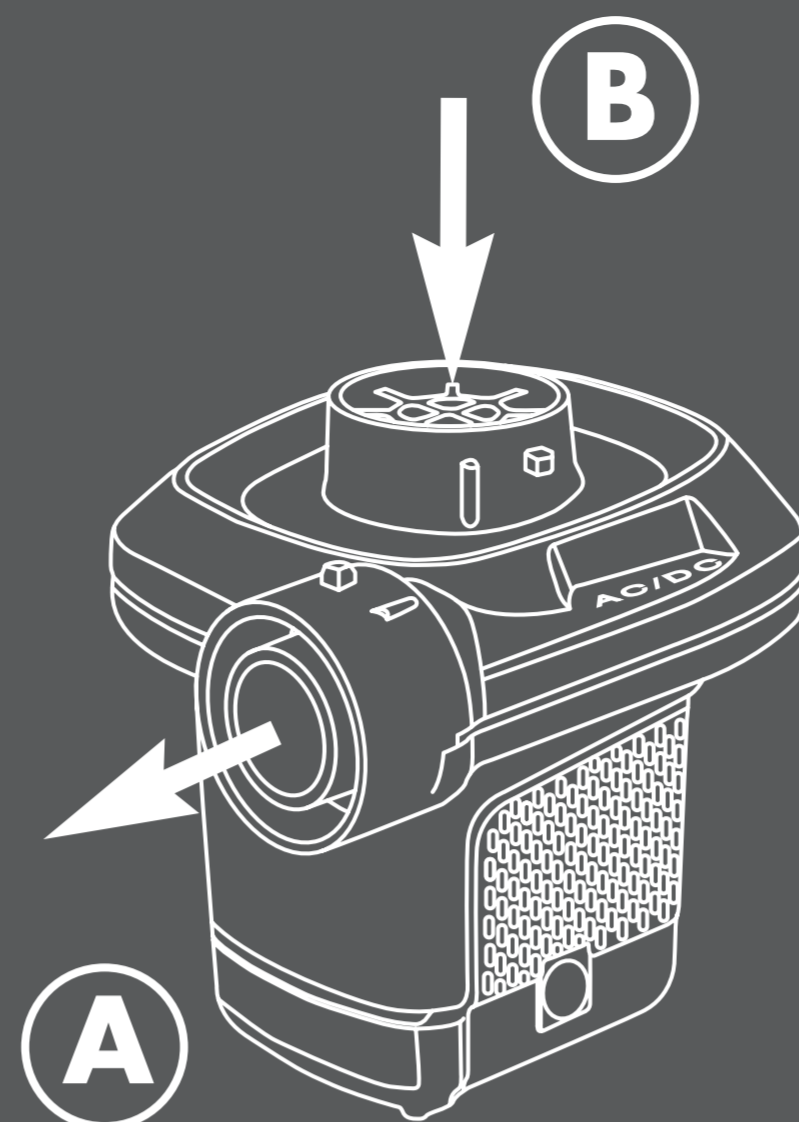

QUICK FILL™

INTEX®

220-240V

12V

- For inflating use exhaust (A)
- Pour le gonflage, utilisez la position (A)
- Para hinchar use posición (A)
- Benutzen Sie zum Aufblasen Absauger (A)
- Per gonfiare usate l'uscita (A)
- Voor opblazen gebruik uitlaat (A)
- Para encher empurre o botão para cima (A)
- Øverste position (A): pustes op
- Zamocuj wąż na wylocie oznaczonym (A) w celu pompowania
- Для надувания используйте выходное отверстие (A)
- (A)は空気を入れる
- 风嘴(A) : 充气用
- For deflating use intake (B)
- Pour le dégonflage, utilisez la position (B)
- Para deshinchar use posición (B)
- Benutzen Sie zum Luft ablassen Einlaß (B)
- Per sgonfiare usate l'entrata (B)
- Voor leeg zuigen gebruik inlaat (B)
- Para esvaziar empurre o botão para baixo (B)
- Nederste position (B): tømmes for luft
- Lub wylocie (B) jeśli zamierzasz wypuścić powietrze
- Для сдувания используйте входное отверстие (B)
- (B)は空気を抜く
- 风嘴(B) : 排气用