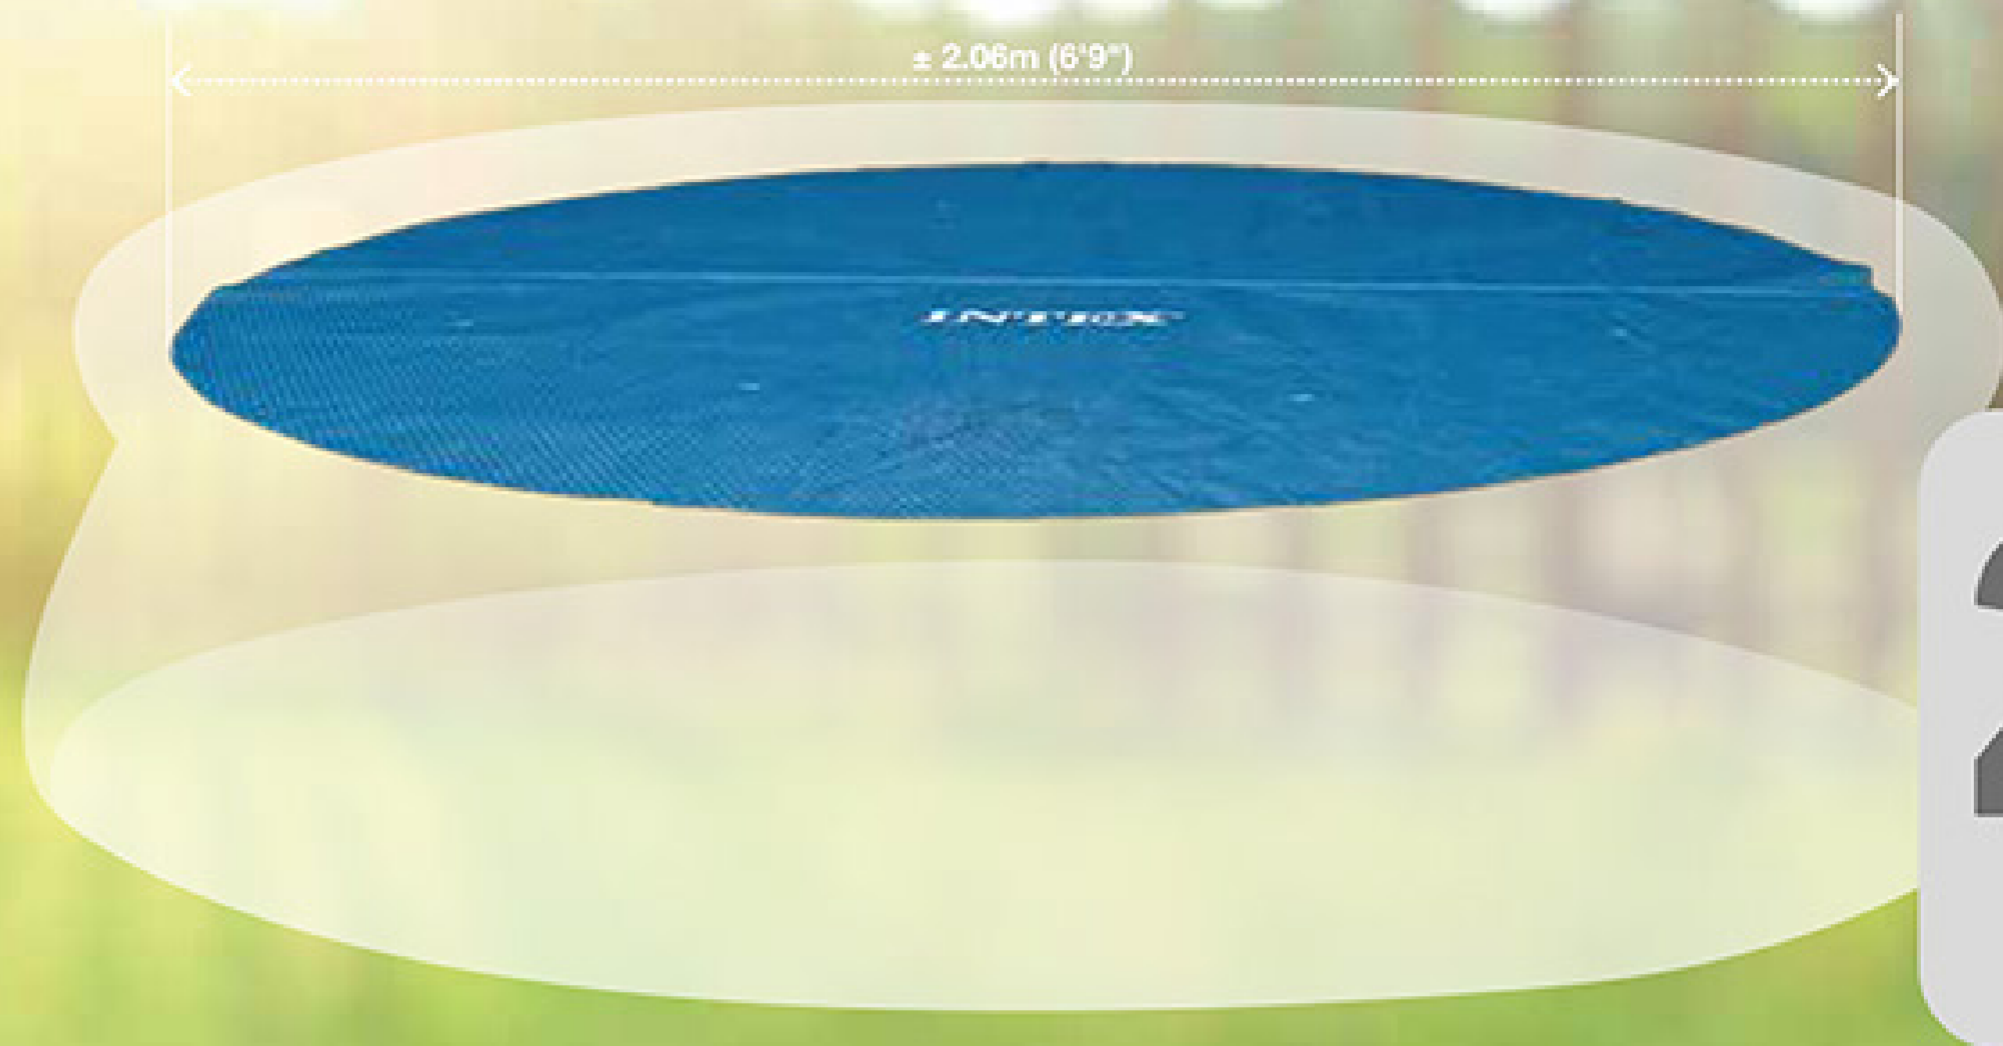

Krystal Clear Pool Basics™

Solar pool cover Bâche à bulles Cobertor solar
Solarabdeckplane Telo termico Solar pool cover

2.1m
(6'9")

EN SOLAR POOL COVER

WARNING: NOT A SAFETY COVER. ASSEMBLE AND DISASSEMBLE BY ADULTS ONLY. SEE PRODUCT FOR ADDITIONAL WARNINGS.

- For 2.44m (8') Easy Set® pools
- Helps keep pool water warmer
- Reduce water evaporation by 95%
- Easy and economical to use
- Drain holes to prevent water accumulation
- 120 micron (110 g/m²)
- Contents: One Solar Pool Cover
- Made in China

- Pour piscines Easy Set® de 2.44m,
- Aide à maintenir l'eau de piscine chaude,
- Réduit 95% de l'évaporation d'eau,
- Facile et économique à utiliser!
- Tamis d'écoulement afin d'éviter l'accumulation de l'eau de pluie,
- 120 microns (110 g/m²),
- Contient : une bâche à bulles,
- Fabriqué en Chine.

DE SOLARABDECKPLANE

ACHTUNG: KEINE SICHERHEITS-ABDECKUNG. SOLLTE NUR VON RWACHSENEN AUF- UND ABGEBAUT WERDEN. DIE ZUSÄTZLICHEN WARNHINWEISE BEACHTEN.

- Für 2.44m (8') Easy Set® Pools
- Hilft das Poolwasser warm zu halten
- Reduziert die Wasserverdunstung um 95%
- Einfache und rationelle Benutzung!
- Abfluslöcher, um zu vermeiden, dass sich Wasser ansammelt
- 110 g/m²
- Inhalt: Eine Solarabdeckplane
- Hergestellt in China