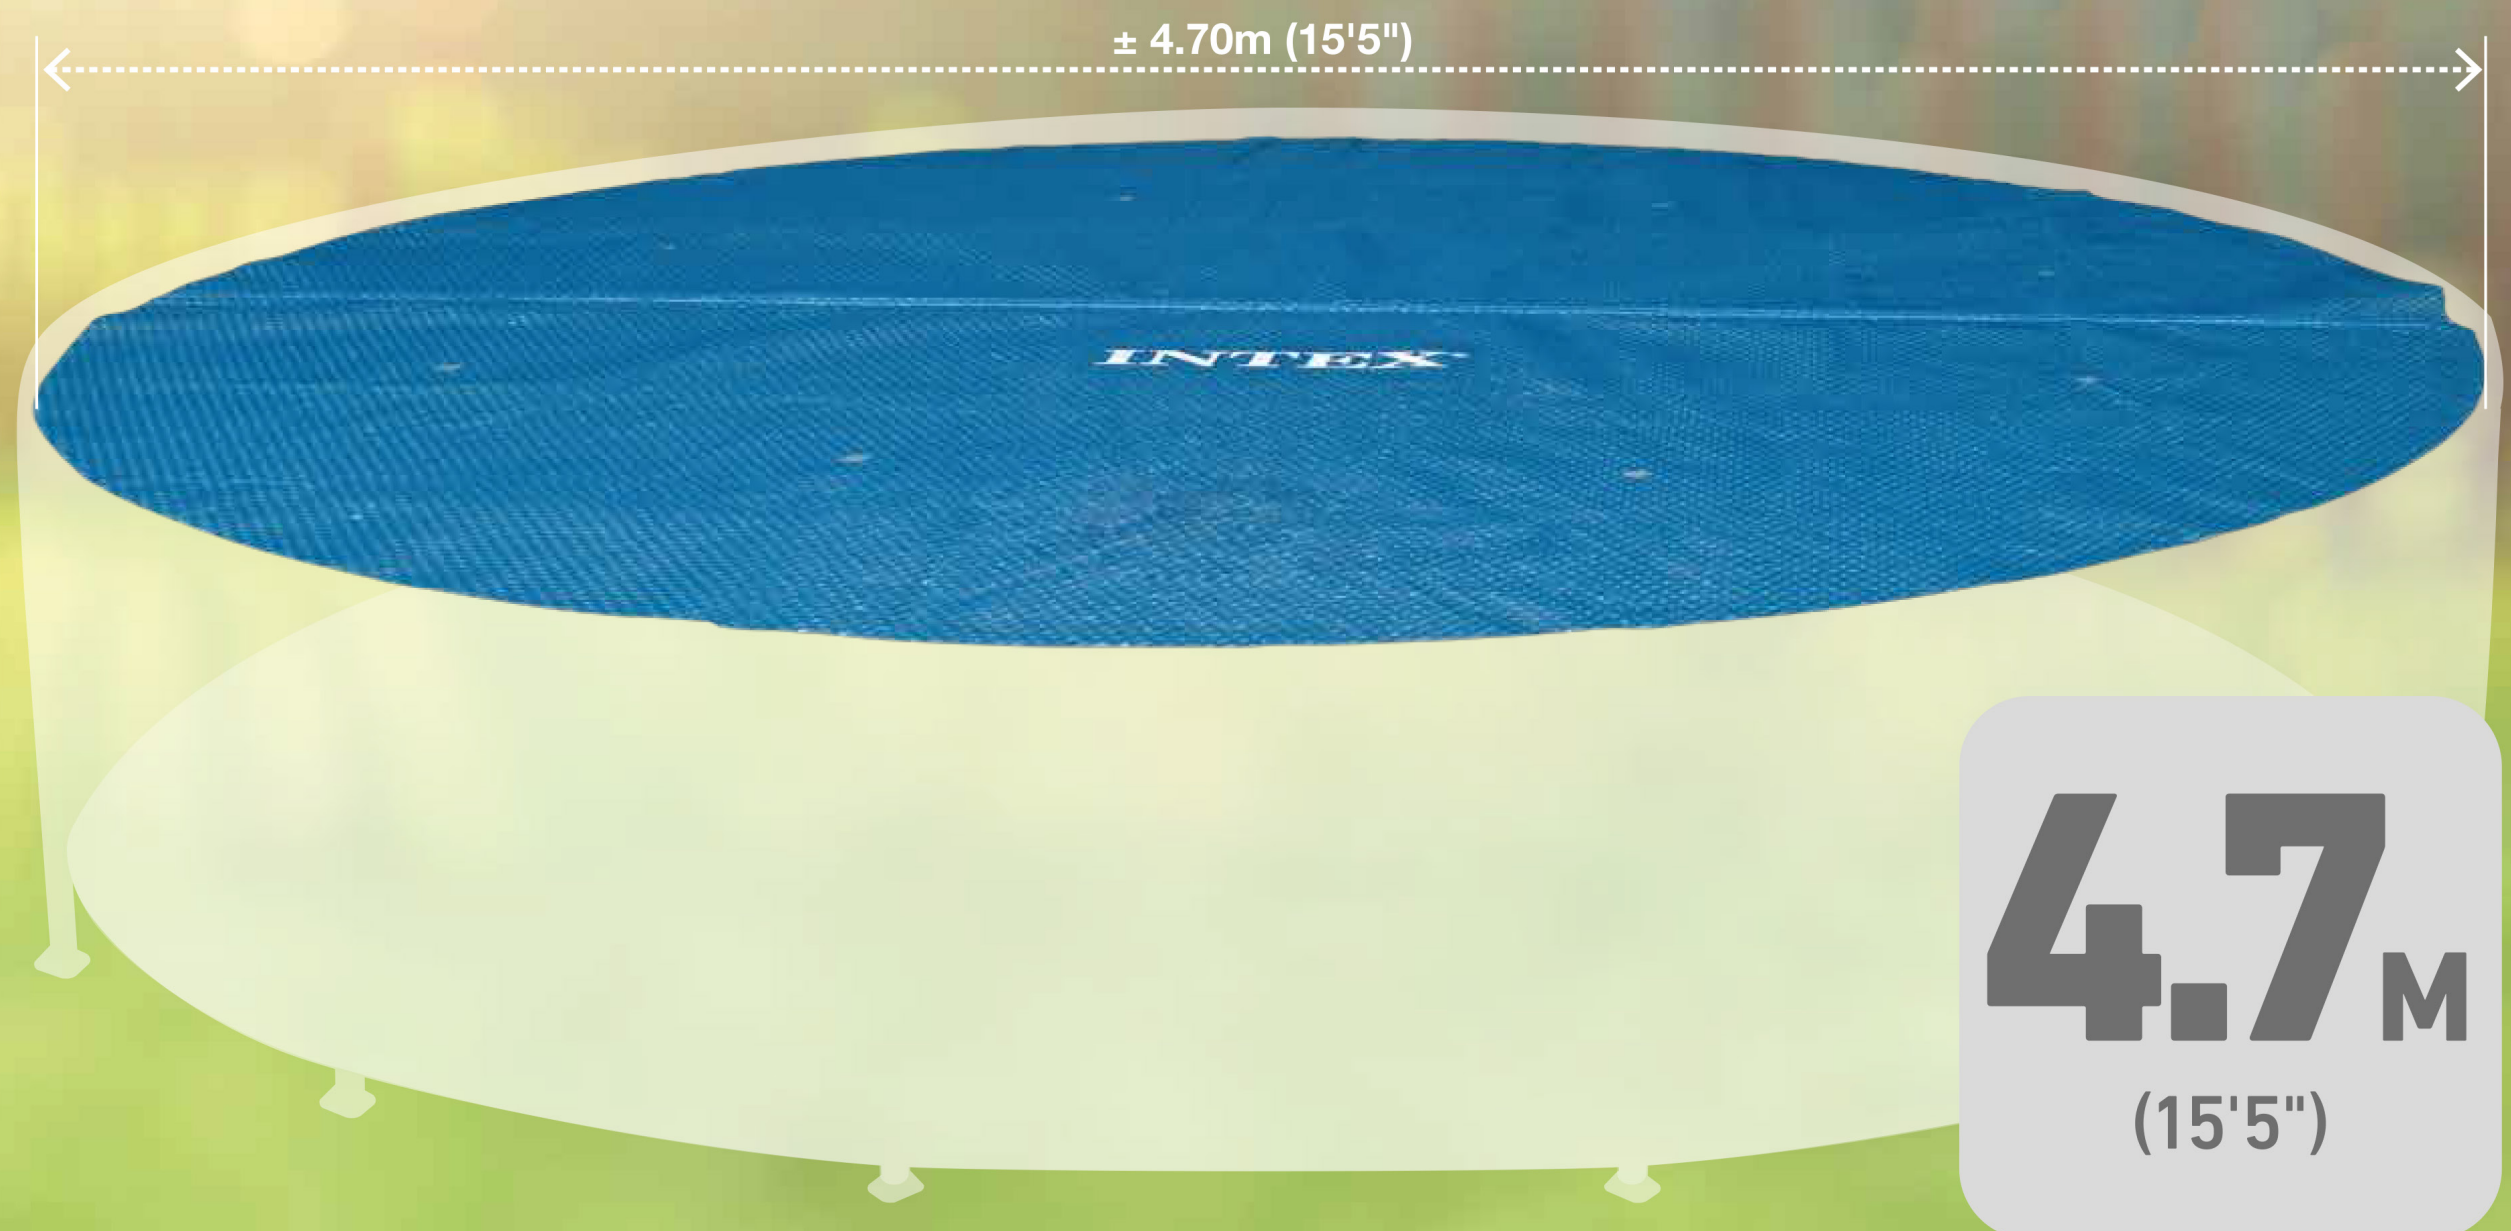

## Krystal Clear Pool Basics™

Solar pool cover

Bâche à bulles

Cobertor solar

Solarabdeckplane

Telo termico

Solar pool cover

# 4.7m

(15'5")

### EN SOLAR POOL COVER

**WARNING:** NOT A SAFETY COVER. ASSEMBLE AND DISASSEMBLE BY ADULTS ONLY. SEE PRODUCT FOR ADDITIONAL WARNINGS.

- For 4.88m (16') Easy Set® and Frame pools
- Helps keep pool water warmer
- Reduce water evaporation by 95%
- Easy and economical to use
- Drain holes to prevent water accumulation
- 160 micron (150 g/m<sup>2</sup>)
- Contents: One Solar Pool Cover
- Made in China

### DE SOLARABDECKPLANE

**ACHTUNG:** KEINE SICHERHEITS-ABDECKUNG. SOLLTE NUR VON RWACHSENEN AUF- UND ABGEBAUT WERDEN. DIE ZUSÄTZLICHEN WARNHINWEISE BEACHTEN.

- Geeignet für 4.88m (16') Easy Set® und Frame Pools
- Hilft das Poolwasser warm zu halten
- Reduziert die Wasserverdunstung um 95%
- Einfache und rationelle Benutzung!
- Abfluslöcher, um zu vermeiden, dass sich Wasser ansammelt
- 150 g/m<sup>2</sup>
- Inhalt: Eine Solarabdeckplane
- Hergestellt in China