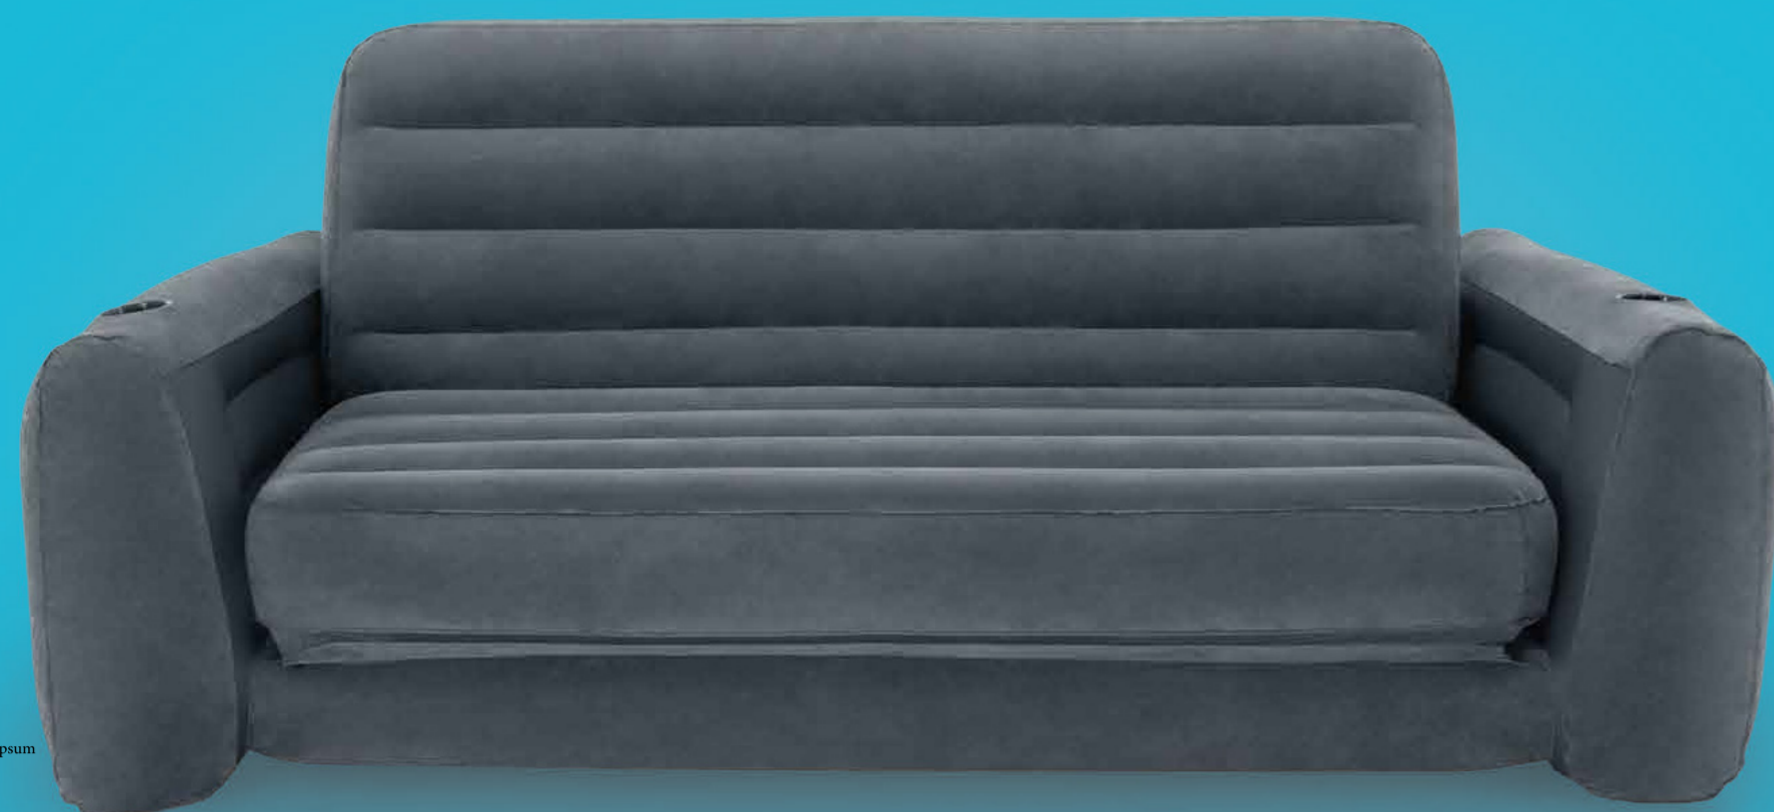

± 2.03m x 2.31m x 66cm  
80" x 91" x 26"

# INTEX®

FIBER-TECH TECHNOLOGY™

- (EN) PULL-OUT SOFA WITH FIBER-TECH™ TECHNOLOGY**  
**⚠ WARNING: SEE PRODUCT FOR ADDITIONAL WARNINGS.**
- Mattress portion features durable Fiber-Tech™ construction
  - Easy to inflate, deflate, and store
  - Comfortable armrests and backrest
  - Folds compactly for storage
  - Charcoal gray velvety surface
  - Repair patch included
  - Contents: One Sofa
  - Made in China

- (FR) CANAPE CONVERTIBLE AVEC LA TECHNOLOGIE FIBER-TECH™**  
**⚠ ATTENTION : VEUILLEZ PRÊTER ATTENTION AUX INSTRUCTIONS FIGURANT SUR LE PRODUIT.**
- Partie matelas dotée de la technologie Fiber-Tech™
  - Facile à gonfler et à dégonfler
  - Dossier et accoudoirs confortables
  - Devient compact pour le rangement
  - Surface velours gris anthracite
  - Rustine autocollante incluse
  - Contient : 1 canapé
  - Fabriqué en Chine

- (ES) SOFÁ HINCHABLE CONVERTIBLE EN CAMA DOBLE CON TECNOLOGÍA FIBER-TECH™**  
**⚠ ADVERTENCIA: VERIFIQUE EN EL PRODUCTO LAS ADVERTENCIAS ADICIONALES.**
- La parte del colchón está realizada con la estructura duradera Fiber-Tech™
  - Fácil de hinchar, deshinchar y almacenar
  - Respaldo y posa brazos adosados
  - Se pliega totalmente para guardarlo de manera fácil y compacta
  - Superficie de terciopelo de color gris oscuro
  - Parche de reparación
  - Contenido: Un Sofá
  - Hecho en China