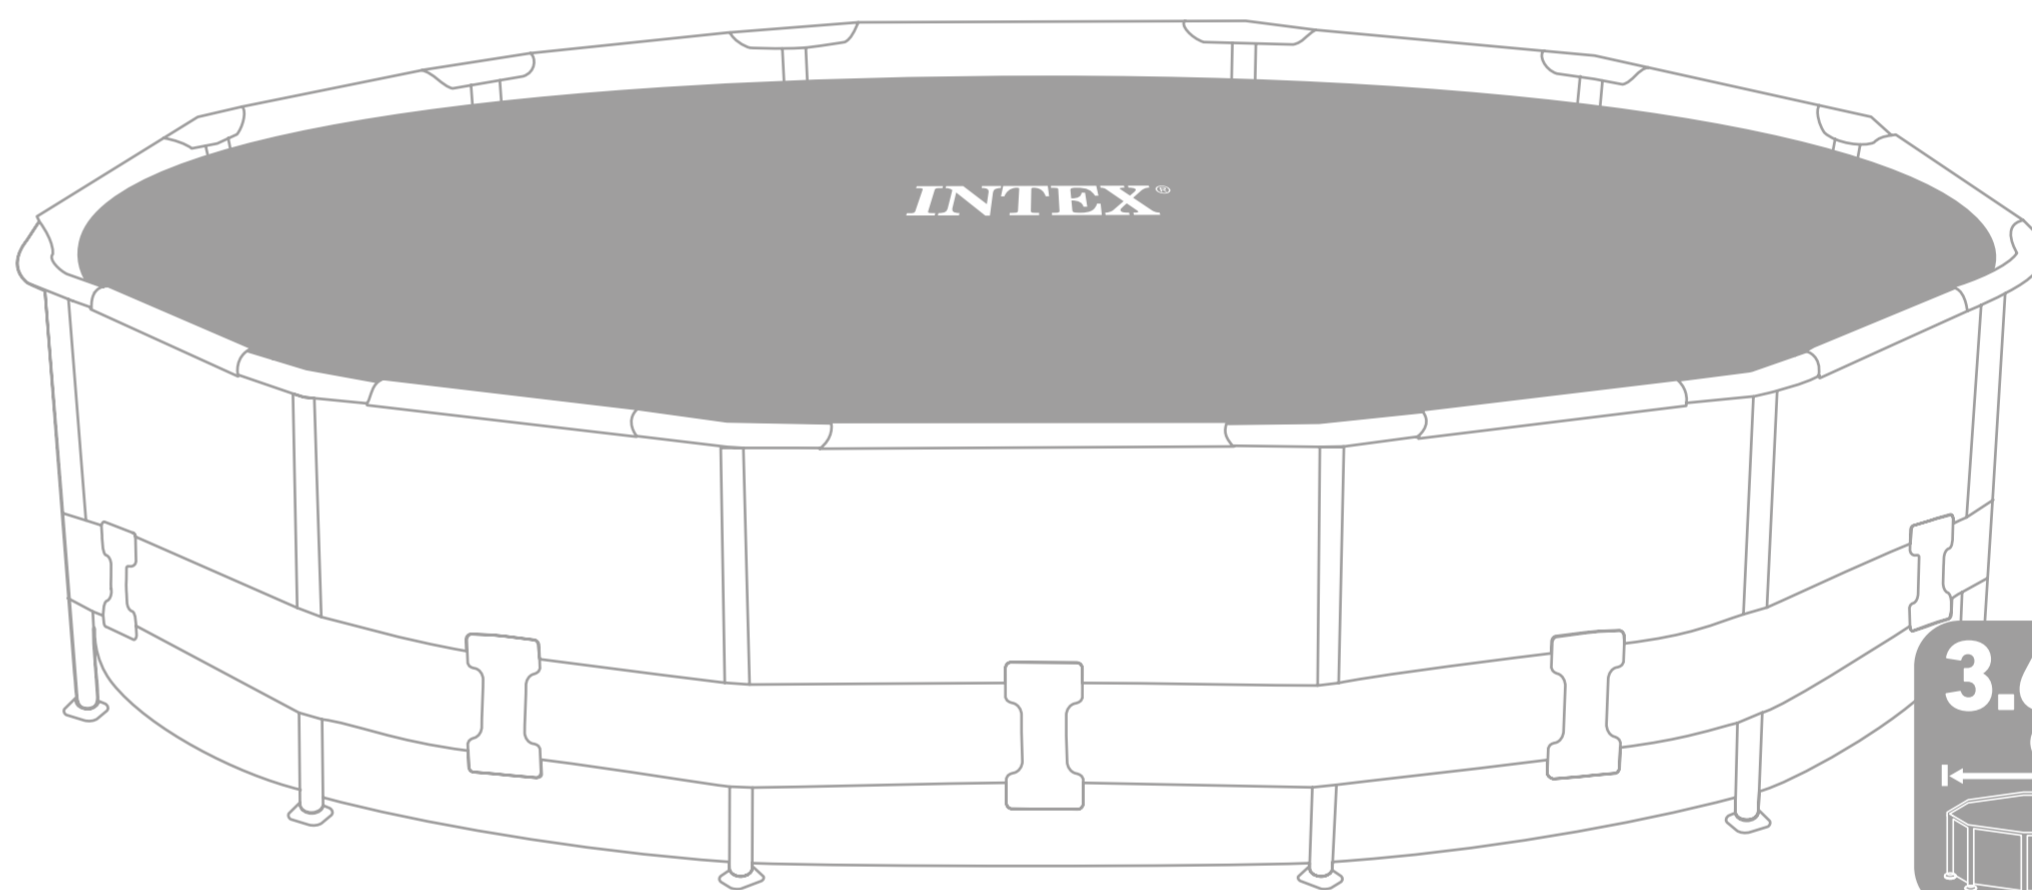

3.66M

(12')

(EN) SOLAR POOL COVER

WARNING: NOT A SAFETY COVER. ASSEMBLE AND DISASSEMBLE BY ADULTS ONLY. SEE PRODUCT FOR ADDITIONAL WARNINGS.

- For 3.66m (12') Easy Set® and Frame pools
- Helps keep pool water warmer
- Reduce water evaporation by 95%
- Easy and economical to use
- Drain holes to prevent water accumulation
- 120 micron (110 g/m²)
- Contents: One Solar Pool Cover
- Made in China

(ES) COBERTOR SOLAR

ADVERTENCIA: NO ES UNA CUBIERTA DE SEGURIDAD. MONTAJE Y DESMONTAJE POR ADULTOS SOLO. VERIFIQUE EN EL PRODUCTO LAS ADVERTENCIAS ADICIONALES.

- Para piscinas de 3.66m (12') Easy Set® e Frame
- Ayuda a mantener más tiempo el agua templada de su piscina
- Reduce hasta en un 95% la evaporación del agua
- Fácil y económico para usar
- Agujeros de drenaje para evitar la acumulación de agua
- 120 micron (110 g/m²)
- Contenido: Un Cobertor Solar
- Hecho en China

(IT) TELO TERMICO

ATTENZIONE: NON E' UNA COPERTURA DI SICUREZZA. DA ASSEMBLARE E DISASSEMBLARE SOLO DA UN ADULTO. LEGGETE SUL PRODOTTO LE AVVERTENZE ADDIZIONALI.

- Per piscine Easy Set® e Frame 3.66m (12')
- Aiuta a mantenere calda l'acqua della piscina
- Riduce l'evaporazione dell'acqua del 95%
- Facile ed economico da usare!
- Fori per prevenire l'accumulo d'acqua
- 110 g/m² (120 micron)
- Contenuto: una telo termico
- Prodotto in Cina

(FR) BÂCHE À BULLES

ATTENTION : CE N'EST PAS UNE COUVERTURE DE SÉCURITÉ - NE LAISSEZ PAS LES ENFANTS JOUER AVEC CETTE BÂCHE. LE MONTAGE ET LE DEMONTAGE DOIVENT ÊTRE RÉALISÉS PAR UN ADULTE. VEUILLEZ PRÊTER ATTENTION AUX INSTRUCTIONS FIGURANT SUR LE PRODUIT.

- Pour piscines autostables et tubulaires de 3.66m (12')
- Aide à maintenir l'eau de piscine chaude
- Réduit 95% de l'évaporation d'eau
- Facile et économique à utiliser
- Tamis d'écoulement afin d'éviter l'accumulation de l'eau de pluie
- 120 microns (110 g/m²)
- Contient : une bâche à bulles
- Fabriqué en Chine

(DE) SOLARABDECKPLANE

ACHTUNG: KEINE SICHERHEITS-ABDECKUNG. SOLLTE NUR VON RWACHSENEN AUF- UND ABGEBAUT WERDEN. DIE ZUSÄTZLICHEN WARNHINWEISE BEACHTEN.

- Geeignet für 3.66m (12') Easy Set® und Frame Pools
- Hilft das Poolwasser warm zu halten
- Reduziert die Wasserverdunstung um 95%
- Einfache und rationelle Benutzung!
- Abfluslöcher, um zu vermeiden, dass sich Wasser ansammelt
- 110 g/m²
- Inhalt: Eine Solarabdeckplane
- Hergestellt in China

(NL) SOLAR POOL COVER

WAARSCHUWING: AFDEKZEIL NIET GEBRUIKEN ALS VEILIGHEIDSMATREGEEL. OPZETTEN EN AFBREKEN ALLEEN DOOR EEN VOLWASSENE. KIJK VOOR AANVULLENDE WAARSCHUWINGEN OP HET PRODUCT.

- Voor 3.66m (12') Easy set® en Frame baden
- Houdt uw zwembad warmer
- Reduceer verdamping met 95%
- Gemakkelijk en economisch in gebruik!
- Openingen om water opeenhoping te voorkomen
- 120 micron (110 g/m²)
- Inhoud: één solar pool cover
- Geproduceerd in China

(PT) PROTETOR E AQUECEDOR SOLAR PARA PISCINA

ATENÇÃO: NÃO É UMA CAPA DE SEGURANÇA. DEVE SER MONTADO E DESMONTADO SOMENTE POR ADULTO. VEJA AVISOS ADICIONAIS NO PRODUTO.