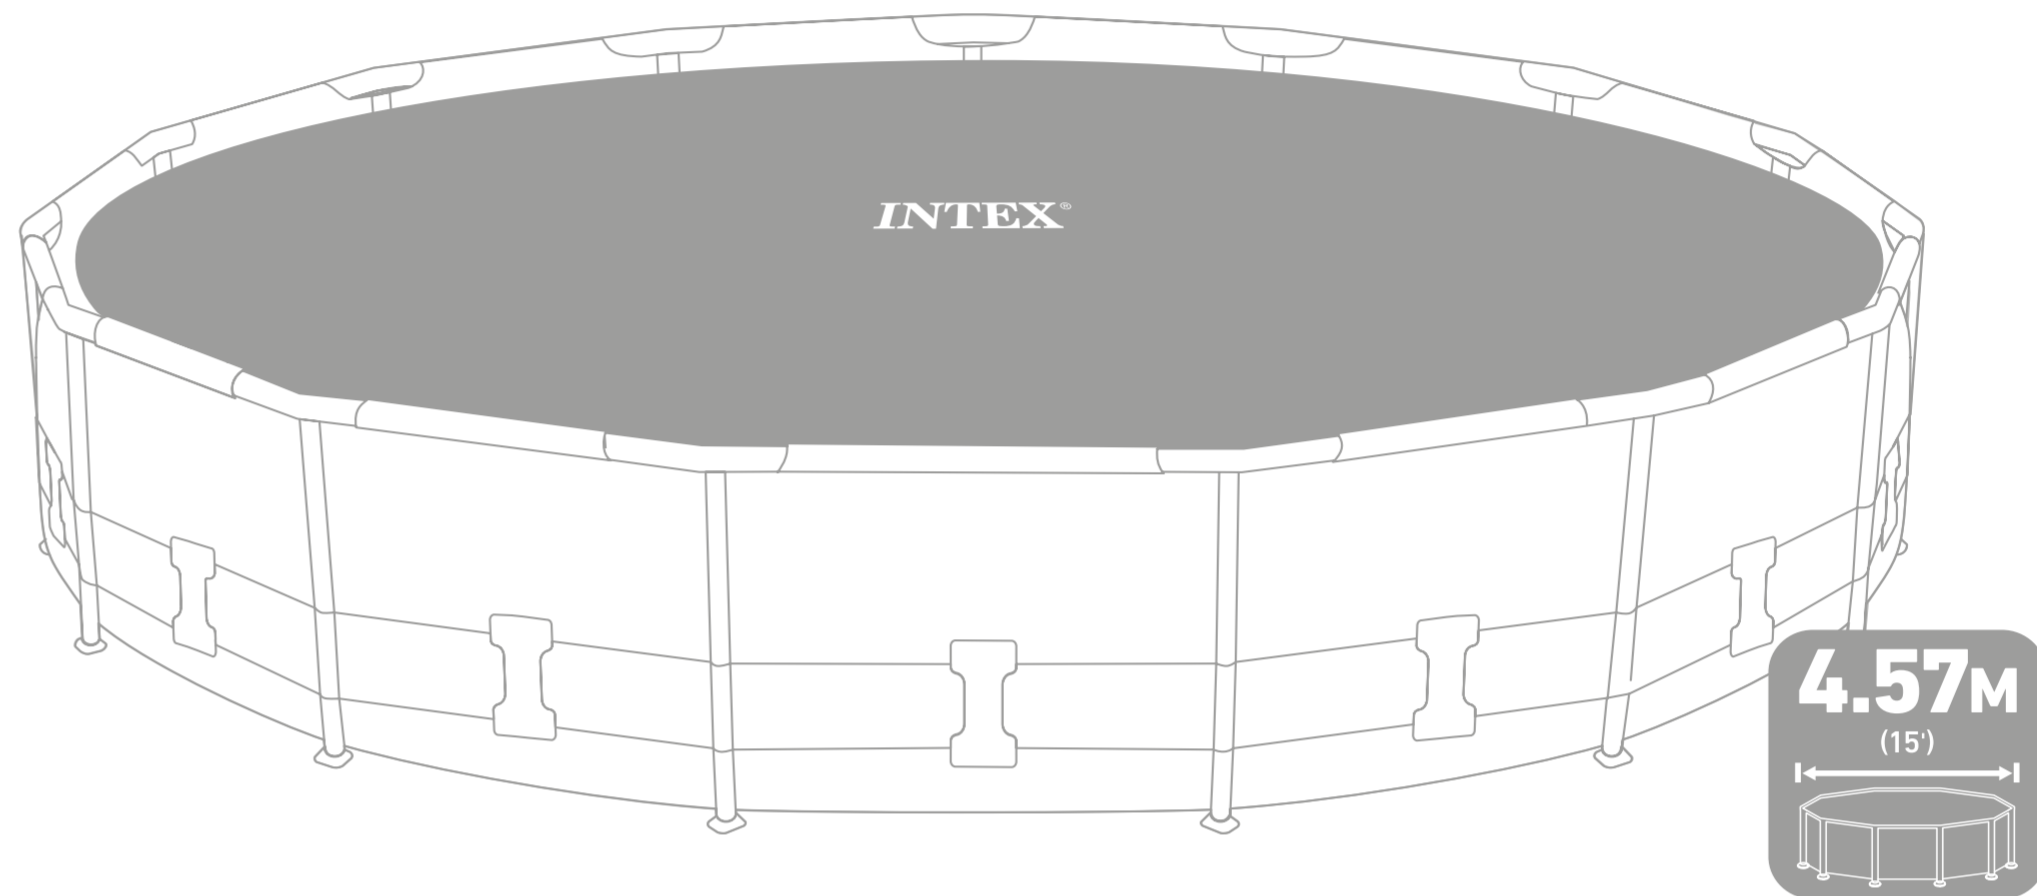

INTEX®

Krystal Clear Pool Basics™

Solar pool cover Bâche à bulles Cobertor solar
Solarabdeckplane Telo termico Solar pool cover

SCATOLA
PAP 20
RACCOLTA CARTA
VERIFICA LE DISPOSIZIONI
DEL TUO COMUNE

4.57M
(15')

4.57M
(15')

EN SOLAR POOL COVER

WARNING: NOT A SAFETY COVER. ASSEMBLE AND DISASSEMBLE BY ADULTS ONLY. SEE PRODUCT FOR ADDITIONAL WARNINGS.

- For 4.57m (15') Easy Set® and Frame pools
- Helps keep pool water warmer
- Reduce water evaporation by 95%
- Easy and economical to use
- Drain holes to prevent water accumulation
- 160 micron (150 g/m²)
- Contents: One Solar Pool Cover
- Made in China

- Pour piscines autostables et tubulaires de 4.57m (15')
- Aide à maintenir l'eau de piscine chaude
- Réduit 95% de l'évaporation d'eau
- Facile et économique à utiliser
- Tamis d'écoulement afin d'éviter l'accumulation de l'eau de pluie
- 160 microns (150 g/m²)
- Contient : une bâche à bulles
- Fabriqué en Chine

DE SOLARABDECKPLANE

ACHTUNG: KEINE SICHERHEITS- ABDECKUNG. SOLLTE NUR VON RWACHSENEN AUF- UND ABGEBAUT WERDEN. DIE ZUSÄTZLICHEN WARNHINWEISE BEACHTEN.

- Geeignet für 4.57m (15') Easy Set® und Frame Pools
- Hilft das Poolwasser warm zu halten
- Reduziert die Wasserverdunstung um 95%
- Einfache und rationelle Benutzung!
- Abfluslöcher, um zu vermeiden, dass sich Wasser ansammelt
- 150 g/m²
- Inhalt: Eine Solarabdeckplane
- Hergestellt in China