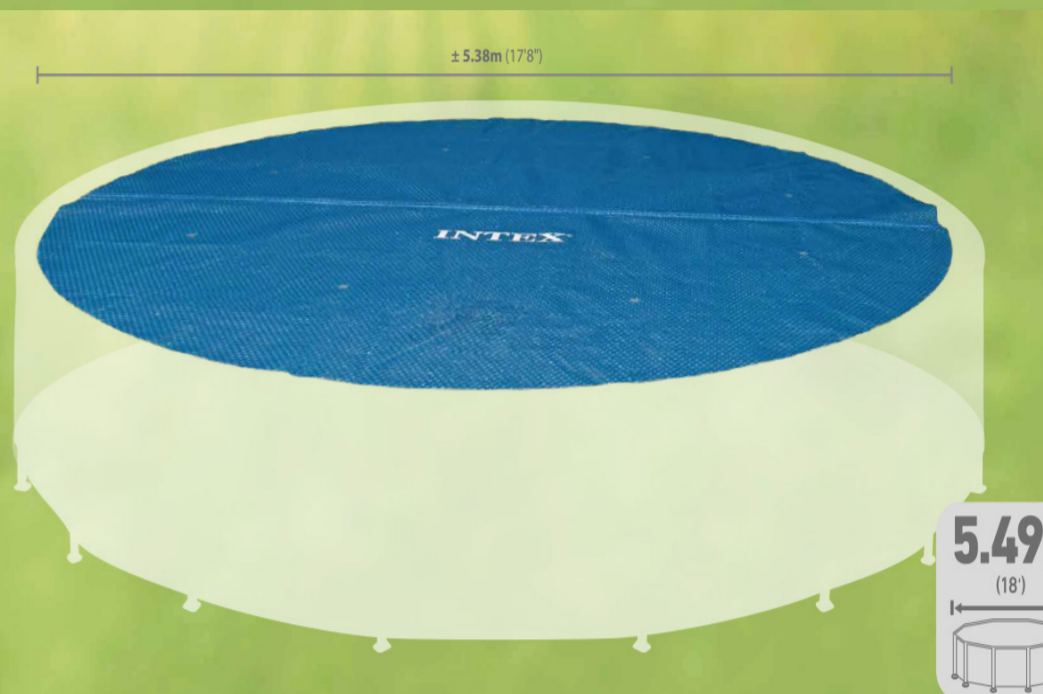

PAP

(ES)	(FR)	(IT)
		SCATOLA
		PAP 20
		RACCOLTA CARTA
		VERIFICA LE DISPOSIZIONI DEL TUO COMUNE

5.49M
(18')

5.49M
(18')

5.49M
(18')

(EN) SOLAR POOL COVER

- ⚠ **WARNING:** NOT A SAFETY COVER. ASSEMBLE AND DISASSEMBLE BY ADULTS ONLY. SEE PRODUCT FOR ADDITIONAL WARNINGS.
- For 5.49m (18') Easy Set® and Frame pools
- Helps keep pool water warmer
- Reduce water evaporation by 95%
- Easy and economical to use
- Drain holes to prevent water accumulation
- 160 micron (150 g/m²)
- Contents: One Solar Pool Cover
- Made in China

(ES) COBERTOR SOLAR

- ⚠ **ADVERTENCIA:** NO ES UNA CUBIERTA DE SEGURIDAD. MONTAJE Y DESMONTAJE POR ADULTOS SOLO. VERIFIQUE EN EL PRODUCTO LAS ADVERTENCIAS ADICIONALES.
- Para piscinas de 5.49m (18') Easy Set® e Frame
- Ayuda a mantener más tiempo el agua templada de su piscina
- Reduce hasta en un 95% la evaporación del agua
- Fácil y económico para usar
- Agujeros de drenaje para evitar la acumulación de agua
- 160 micron (150 g/m²)
- Contenido: Un Cobertor Solar
- Hecho en China

(DE) SOLARABDECKPLANE

- ⚠ **ACHTUNG:** KEINE SICHERHEITS-ABDECKUNG. SOLLTE NUR VON RWACHSENEN AUF- UND ABGEBAUT WERDEN. DIE ZUSÄTZLICHEN WARNHINWEISE BEACHTEN.
- Geeignet für 5.49m (18') Easy Set® und Frame Pools
- Hilft das Poolwasser warm zu halten
- Reduziert die Wasserverdunstung um 95%
- Einfache und rationelle Benutzung!
- Abflusslöcher, um zu vermeiden, dass sich Wasser ansammelt
- 150 g/m²
- Inhalt: Eine Solarabdeckplane
- Hergestellt in China