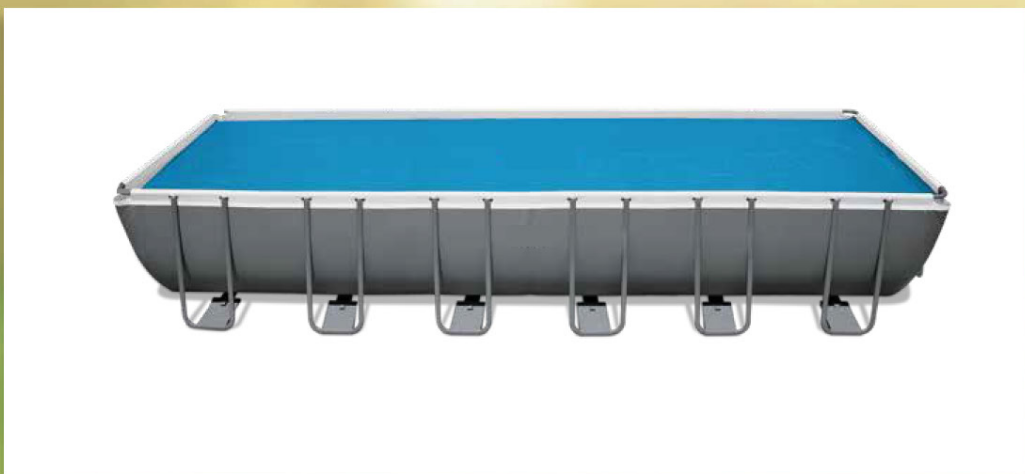

INTEX®

Krystal Clear Pool Basics™

Solar pool cover Bâche à bulles Cobertor solar
Solarabdeckplane Telo termico Solar pool cover

- (EN) SOLAR POOL COVER**
⚠ WARNING: NOT A SAFETY COVER. ASSEMBLE AND DISASSEMBLE BY ADULTS ONLY. SEE PRODUCT FOR ADDITIONAL WARNINGS.
- Fits 7.32m x 3.66m (24' x 12') rectangular frame pools
 - Helps keep pool water warmer
 - Reduce water evaporation by 95%
 - Easy and economical to use
 - Drain holes to prevent water accumulation
 - 160 micron (150 g/m²)
 - Contents: One Solar Pool Cover
 - Made in China

- (FR) BÂCHE À BULLES**
⚠ ATTENTION : CE N'EST PAS UNE COUVERTURE DE SÉCURITÉ - NE LAISSEZ PAS LES ENFANTS JOUER AVEC CETTE BACHE. LE MONTAGE ET LE DEMONTAGE DOIVENT ÊTRE RÉALISÉS PAR UN ADULTE. VEUILLEZ PRÊTER ATTENTION AUX INSTRUCTIONS FIGURANT SUR LE PRODUIT.
- Convient aux piscines tubulaires rectangulaires 7.32m x 3.66m
 - Aide à maintenir l'eau de piscine chaude
 - Réduit 95% de l'évaporation d'eau
 - Facile et économique à utiliser
 - Tamis d'écoulement afin d'éviter l'accumulation de l'eau de pluie
 - 160 microns (150 g/m²)
 - Contient : une bâche à bulles
 - Fabriqué en Chine

- (ES) COBERTOR SOLAR**
⚠ ADVERTENCIA: NO ES UNA CUBIERTA DE SEGURIDAD. MONTAJE Y DESMONTAJE POR ADULTOS SOLO. VERIFIQUE EN EL PRODUCTO LAS ADVERTENCIAS ADICIONALES.
- Sirve para piscina de estructura metálica rectangular de 7.32m x 3.66m
 - Ayuda a mantener más tiempo el agua templada de su piscina
 - Reduce hasta en un 95% la evaporación del agua
 - Fácil y económico para usar
 - Agujeros de drenaje para evitar la acumulación de agua
 - 160 micron (150 g/m²)
 - Contenido: Un Cobertor Solar
 - Hecho en China