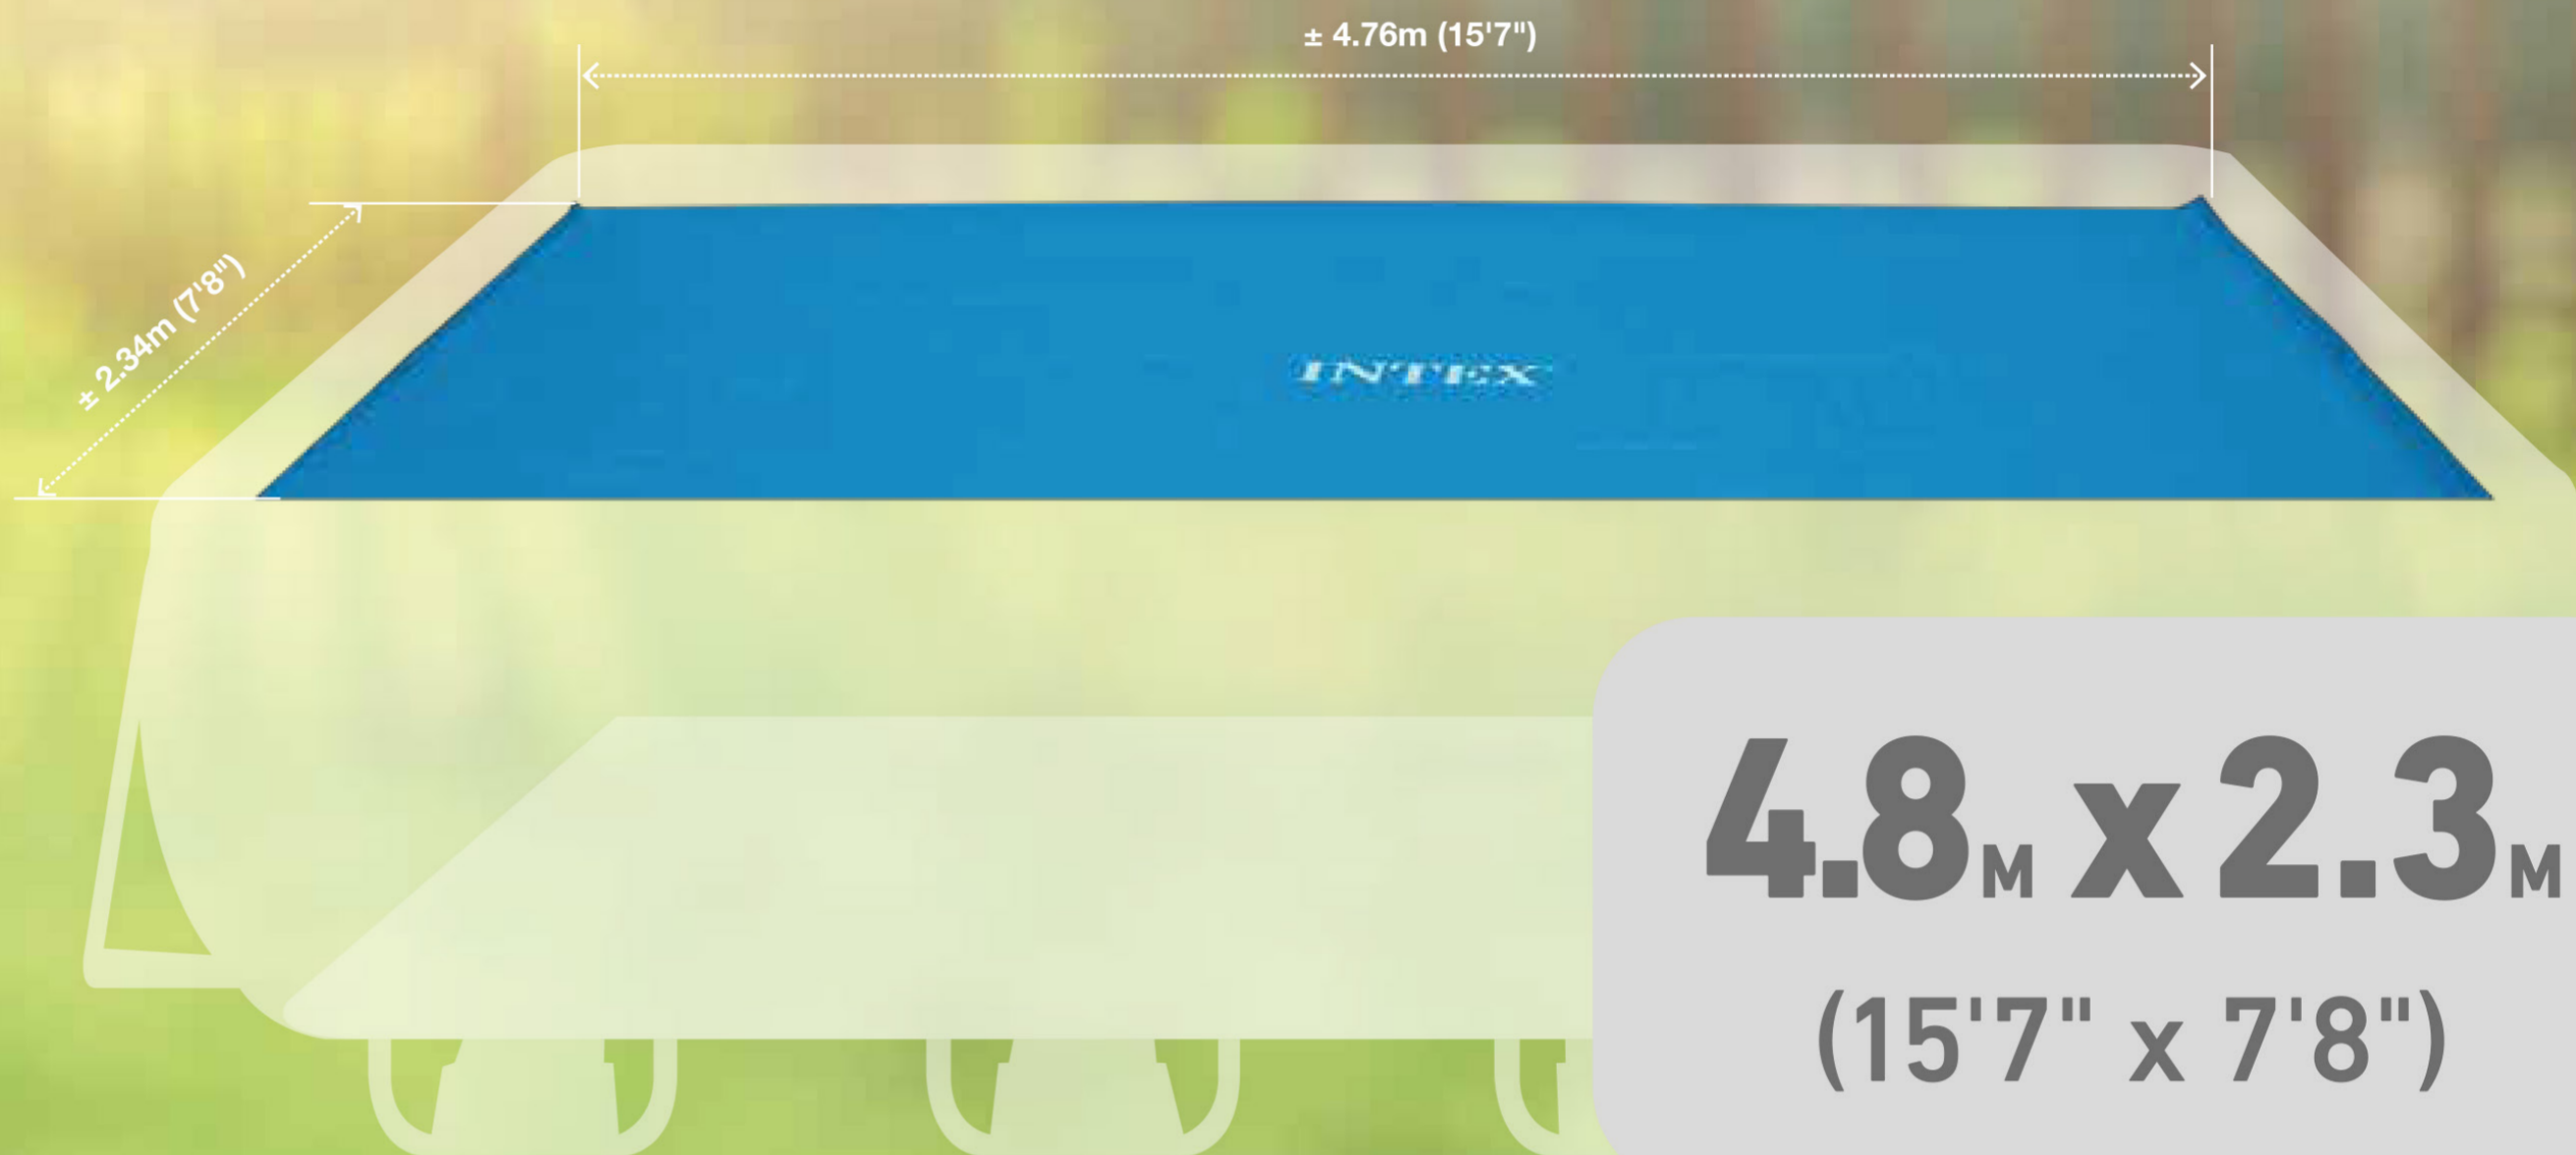

Krystal Clear Pool Basics™

Solar pool cover Bâche à bulles Cobertor solar
Solarabdeckplane Telo termico Solar pool cover

(EN) SOLAR POOL COVER

WARNING: NOT A SAFETY COVER. ASSEMBLE AND DISASSEMBLE BY ADULTS ONLY. SEE PRODUCT FOR ADDITIONAL WARNINGS.

- Fits 4.88m x 2.44m (16' x 8') rectangular frame pools
- Helps keep pool water warmer
- Reduce water evaporation by 95%
- Easy and economical to use
- Drain holes to prevent water accumulation
- 160 micron (150 g/m²)
- Contents: One Solar Pool Cover
- Made in China

- Convient aux piscines tubulaires rectangulaires 4.88m x 2.44m.
- Aide à maintenir l'eau de piscine chaude.
- Réduit 95% de l'évaporation d'eau.
- Facile et économique à utiliser!
- Tamis d'écoulement afin d'éviter l'accumulation de l'eau de pluie.
- 160 microns (150 g/m²).
- Contient : une bâche à bulles.
- Fabriqué en Chine.

(DE) SOLARABDECKPLANE

ACHTUNG: KEINE SICHERHEITS-ABDECKUNG. SOLLTE NUR VON RWACHSENEN AUF- UND ABGEBAUT WERDEN. DIE ZUSÄTZLICHEN WARHNHINWEISE BEACHTEN.

- Passend für Rechteck-Pool 4.88m x 2.44m
- Hilft das Poolwasser warm zu halten
- Reduziert die Wasserverdunstung um 95%
- Einfache und rationelle Benutzung!
- Abfluslöcher, um zu vermeiden, dass sich Wasser ansammelt
- 150 g/m²
- Inhalt: Eine Solarabdeckplane
- Hergestellt in China