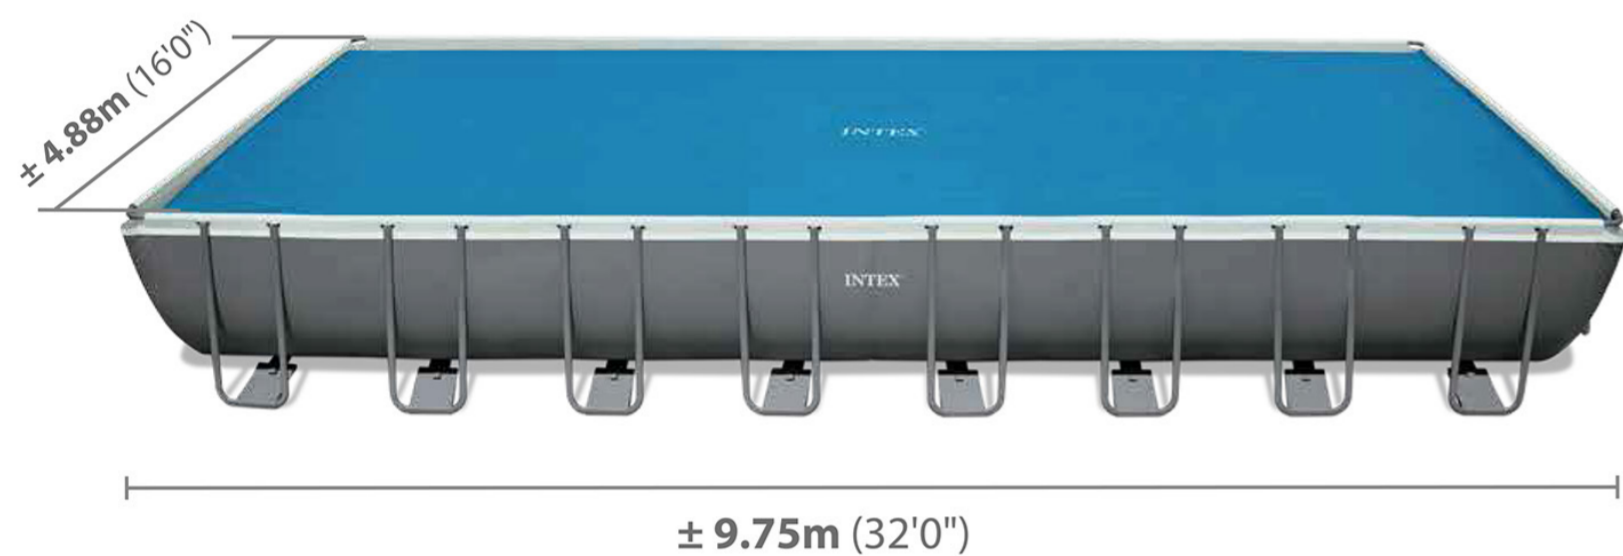

Krystal Clear Pool Basics™

Solar pool cover Bâche à bulles Cobertor solar
Solarabdeckplane Telo termico Solar pool cover

EN SOLAR POOL COVER

WARNING: NOT A SAFETY COVER. ASSEMBLE AND DISASSEMBLE BY ADULTS ONLY. SEE PRODUCT FOR ADDITIONAL WARNINGS.

- Fits 9.75m x 4.88m (32' x 16') rectangular frame pools
- Helps keep pool water warmer
- Reduce water evaporation by 95%
- Easy and economical to use
- Drain holes to prevent water accumulation
- 160 micron (150 g/m²)
- Contents: One Solar Pool Cover
- Made in China

- Convient aux piscines tubulaires rectangulaires 9.75m x 4.88m
- Aide à maintenir l'eau de piscine chaude
- Réduit 95% de l'évaporation d'eau
- Facile et économique à utiliser
- Tamis d'écoulement afin d'éviter l'accumulation de l'eau de pluie
- 160 microns (150 g/m²)
- Contient : une bâche à bulles
- Fabriqué en Chine

DA SOLAR COVER

ADVARSEL: IKKE ET BESKYTTELSESBETRÆK. MÅ KUN SAMLES OG SKILLES AF EN VOKSEN. SE PÅ PRODUKTET FOR YDERLIGERE ADVARSLER.

- Passer til 9.75m x 4.88m (32' x 16') rektangulære rør pools
- Hjælper med til at holde vandet i poolen varmere
- Reducerer vandets fordampning med 95%
- Nem og økonomisk i brug!
- Drænhuller til forebyggelse af vandsamlinger
- 160 micron (150 g/m²)
- Indhold: Et solar cover
- Produceret i Kina