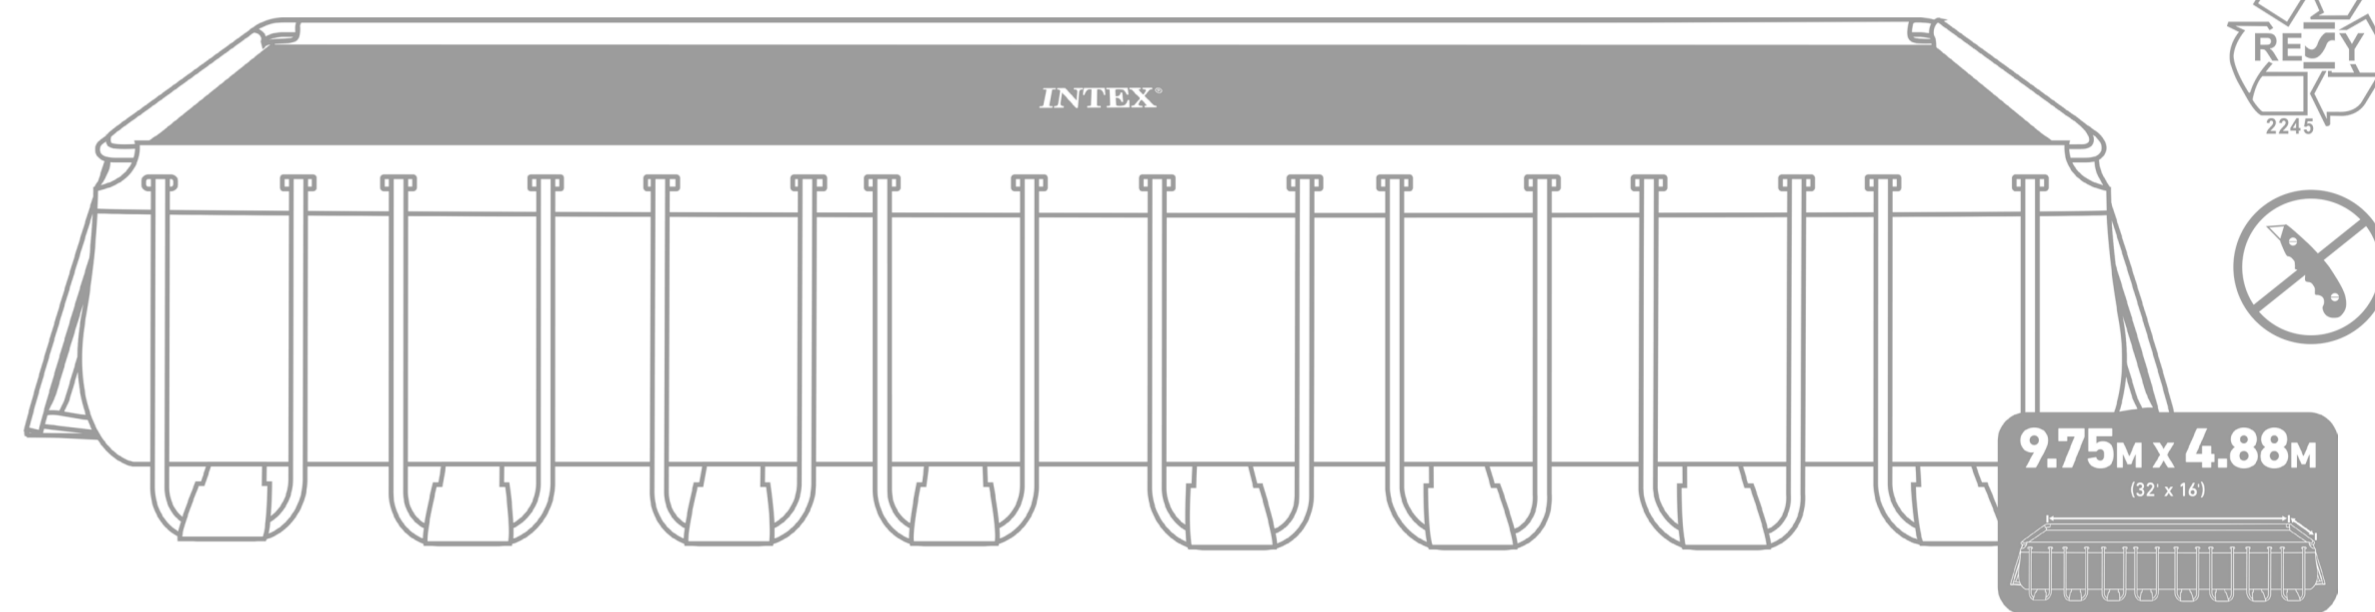

Krystal Clear Pool Basics™

Solar pool cover Bâche à bulles Cobertor solar
Solarabdeckplane Telo termico Solar pool cover

EN SOLAR POOL COVER

WARNING: NOT A SAFETY COVER. ASSEMBLE AND DISASSEMBLE BY ADULTS ONLY. SEE PRODUCT FOR ADDITIONAL WARNINGS.

- Fits 9.75m x 4.88m (32' x 16') rectangular frame pools
- Helps keep pool water warmer
- Reduce water evaporation by 95%
- Easy and economical to use
- Drain holes to prevent water accumulation
- 160 micron (150 g/m²)
- Contents: One Solar Pool Cover
- Made in China

- Convient aux piscines tubulaires rectangulaires 9.75m x 4.88m
- Aide à maintenir l'eau de piscine chaude
- Réduit 95% de l'évaporation d'eau
- Facile et économique à utiliser
- Tamis d'écoulement afin d'éviter l'accumulation de l'eau de pluie
- 160 microns (150 g/m²)
- Contient : une bâche à bulles
- Fabriqué en Chine

PT PROTETOR E AQUECEDOR SOLAR PARA PISCINA

ATENÇÃO: NÃO É UMA CAPA DE SEGURANÇA. DEVE SER MONTADO E DESMONTADO SOMENTE POR ADULTO. VEJA AVISOS ADICIONAIS NO PRODUTO.

- Ajusta-se a Piscinas Retangular de Armação de 9.75m x 4.88m (32' x 16')
- Ajuda a manter a água da piscina aquecida
- Reduz a evaporação da água em 95%
- Fácil e económico de usar!
- Buracos de drenagem para prevenir acumulação de água
- 160 micron (150 g/m²)
- Contém: um protetor e aquecedor solar para piscina
- Fabricado na China