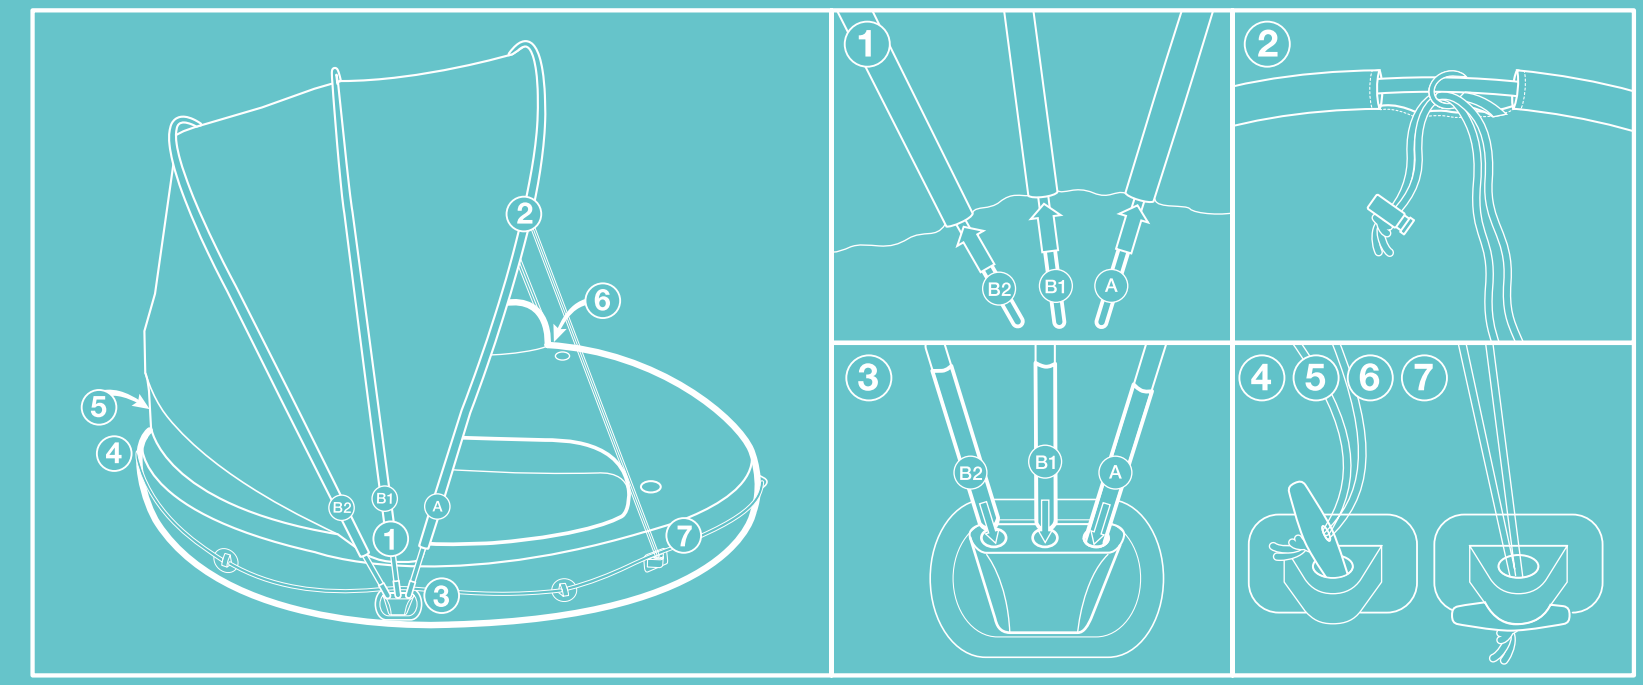

No protection against drowning!
Ce produit ne protège pas de la noyade!
No evita ahogamientos!
Kein Schutz gegen Ertrinken!
Nessuna protezione contro l'annegamento!
Biedt geen bescherming tegen verdrinken!
Não evita afogamentos!
Ingen sikkerhed imod drukning!
Nie zabezpiecza przed utonięciami!
Не защищает от затоплений!
溺れるのを防止するものではありません!
不能防止溺水!

To προϊόν δεν προστατεύει από πνιγμό!
Nu va protejeaza contra inecului!
Изделието не предпазва от удавяне!
Nechráni před utopením!
Proizvod nije namijenjen spasavanju i nije zaštitna od mogućeg gušenja!
Ne nudi zaštite pred utopitvijo!
Proizvod nije namenjen spasavanju i nije zaštitna od mogućeg gušenja!
Bogulmaya karşı korumaz!
Tai ne gebėjimosi priemonė!
Nepasargá no sliksanas!
Fulladás ellen nem véd!

Swimmers only!
Réservé aux nageurs!
Solamente nadadores!
Nur für Schwimmer!
Per nuotatori!
Alléén voor zwemmers!
Somente para nadadores!
Kun for svømmere!
Wyłączenie dla osób umiających pływać!
Тільки для пловців!
泳げる方のみ使用してください!
仅供游泳者使用!

Móno για κολυμβητές!
Recomandat doar pentru inotatori!
Само за хора, умеещи да плуват!
Pouze pro plavce!
Iba pre plavcov!
Isključivo za plivače!
Samo za plavalce!
Isključivo za plivaoce!
Sedeczo użycielcei igndir!
Тik plaukikams!
Тikai pedétőjien!
Csak úszóknak!

Prohibited signs: No alcohol, No children under 14, No diving.

Warnings: No alcohol, No children under 14, No diving, Max weight 200kg, No sharp objects, No pets.